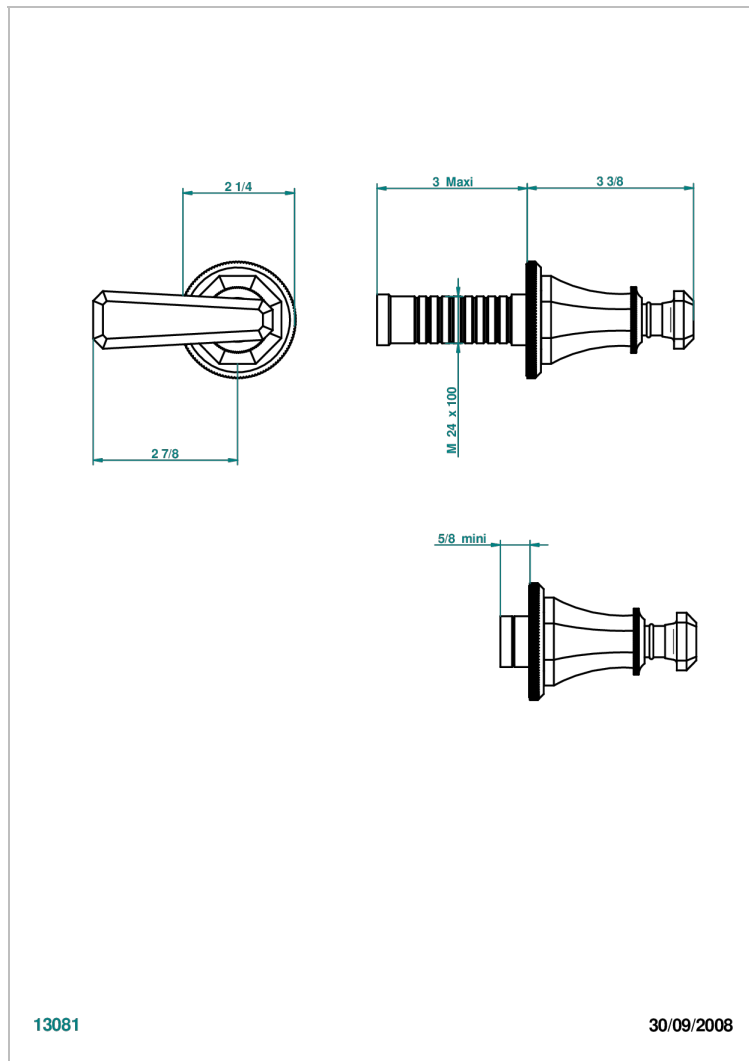

A58-30B

Garniture sans tête (croisillon, rosace et allonge) pour robinet d'arrêt 1/2" ref.30/CA & 30/HA et 3/4" ref.32/CA & 32/HA ou inverseur ref.50/4VMA

13081

30/09/2008

CARACTÉRISTIQUES

- Garniture pour robinet d'arrêt Réf.30, 32 ou inverseur mural 50/4/VM
- Livrée sans partie encastrée

PRODUITS ASSOCIÉS

- Ref. G00-32CUSA Robinet d'arrêt à encastrer 3/4" côté froid tête 1/4 tour fermeture gauche -standard américain sans garniture
- Ref. G00-32HUSA Robinet d'arrêt à encastrer 3/4" côté chaud tête 1/4 tour fermeture droite - standard américain sans garniture
- Ref. G00-30CUSA Robinet d'arrêt a encastrer 1/2 " cote froid tete 1/4 tour fermeture gauche - standard americain sans garniture
- Ref. G00-30HUSA Robinet d'arret a encastrer 1/2 " cote chaud tete 1/4 tour fermeture droite - standard americain sans garniture