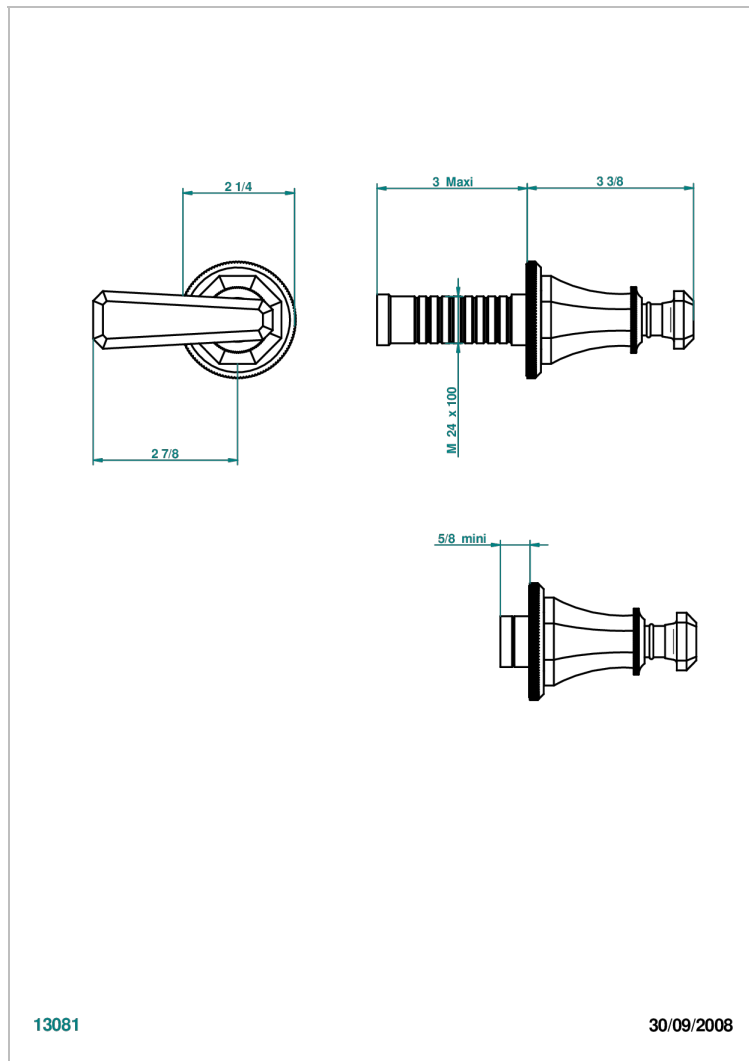

A58-30B

Parte externa para llave de paso mural ref. 30 & 32 y para inversor mural ref. 50/4/VM (mando, rosetón y alargador, sin cartucho)

13081

30/09/2008

CARACTERÍSTICAS

- Tradition con manetas
- Parte externa para llave de paso mural ref. 30 & 32 y para inversor mural ref. 50/4/VM (mando, rosetón y alargador, sin cartucho)

PRODUCTOS RELACIONADOS

- Ref. G00-32CUSA Robinet d'arrêt à encastrer 3/4" côté froid tête 1/4 tour fermeture gauche -standard américain sans garniture
- Ref. G00-32HUSA Robinet d'arrêt à encastrer 3/4" côté chaud tête 1/4 tour fermeture droite - standard américain sans garniture
- Ref. G00-30CUSA Robinet d'arrêt a encastrer 1/2 " cote froid tete 1/4 tour fermeture gauche - standard americain sans garniture
- Ref. G00-30HUSA Robinet d'arret a encastrer 1/2 " cote chaud tete 1/4 tour fermeture droite - standard americain sans garniture