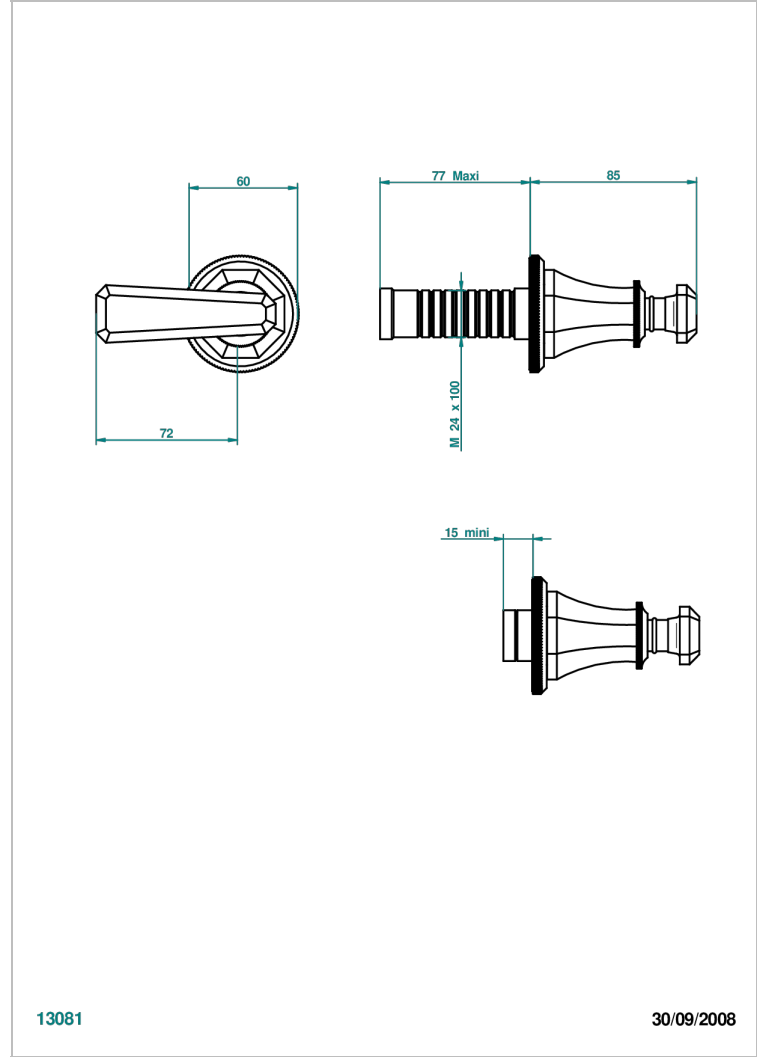

A58-30B

Garniture sans tête (croisillon, rosace et allonge) pour robinet d'arrêt 1/2" ref.30/CA & 30/HA et 3/4" ref.32/CA & 32/HA ou inverseur ref.50/4VMA

13081

30/09/2008

CARACTÉRISTIQUES

- Garniture pour robinet d'arrêt Réf.30, 32 ou inverseur mural 50/4/VM
- Livrée sans partie encastrée

PRODUITS ASSOCIÉS

- Ref. G00-30/CA Robinet d'arrêt à encastrer 1/2", avec tête 1/4 tour fermeture gauche, sans garniture
- Ref. G00-30/HA Robinet d'arrêt à encastrer 1/2", avec tête 1/4 tour fermeture droite, sans garniture
- Ref. G00-32/CA Robinet d'arrêt à encastrer 3/4", avec tête 1/4 tour fermeture gauche, sans garniture
- Ref. G00-32/HA Robinet d'arrêt à encastrer 3/4", avec tête 1/4 tour fermeture droite, sans garniture