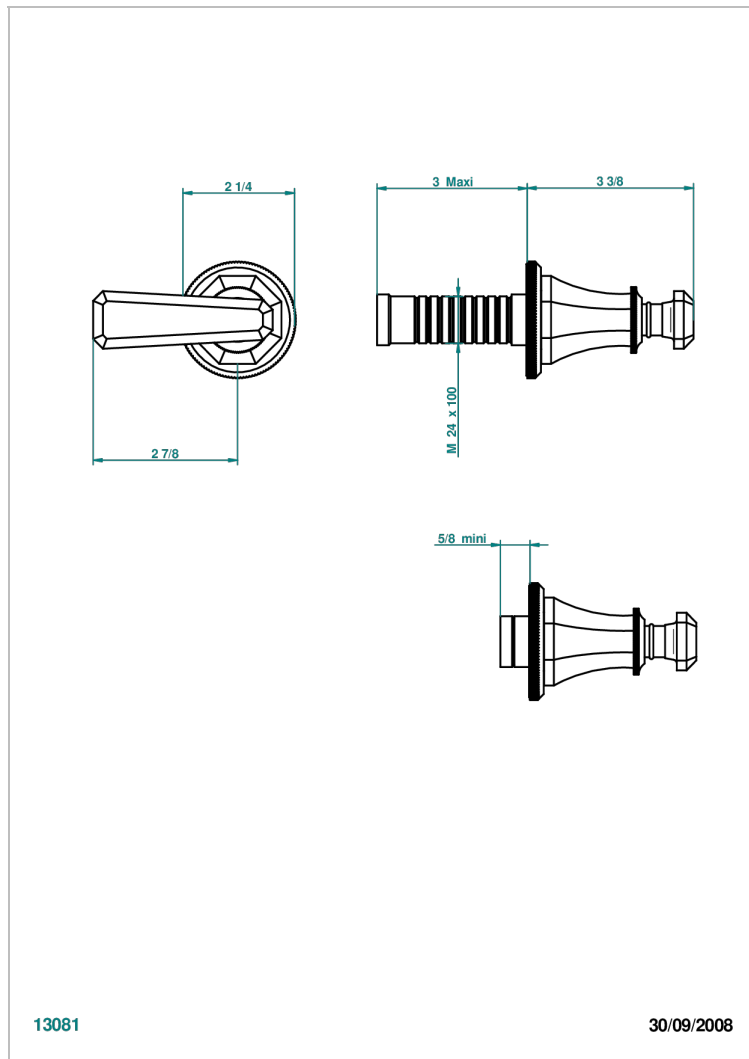

A58-30B

Garniture sans tête (croisillon, rosace et allonge) pour robinet d'arrêt 1/2" ref.30/CA & 30/HA et 3/4" ref.32/CA & 32/HA ou inverseur ref.50/4VMA

13081

30/09/2008

CARACTÉRISTIQUES

- Garniture pour robinet d'arrêt Réf.30, 32 ou inverseur mural 50/4/VM
- Livrée sans partie encastrée

PRODUITS ASSOCIÉS

- Ref. G00-30/CA Robinet d'arrêt à encastrer 1/2", avec tête 1/4 tour fermeture gauche, sans garniture
- Ref. G00-30/HA Robinet d'arrêt à encastrer 1/2", avec tête 1/4 tour fermeture droite, sans garniture
- Ref. G00-32/CA Robinet d'arrêt à encastrer 3/4", avec tête 1/4 tour fermeture gauche, sans garniture
- Ref. G00-32/HA Robinet d'arrêt à encastrer 3/4", avec tête 1/4 tour fermeture droite, sans garniture