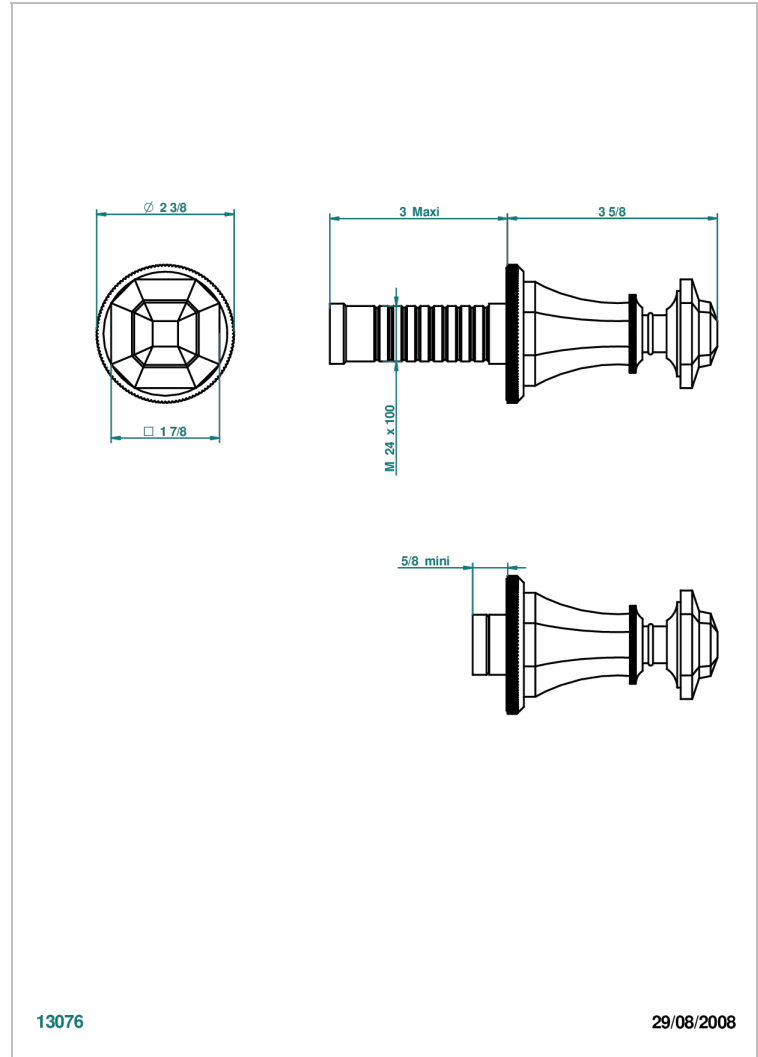

Garniture sans tête (croisillon, rosace et allonge) pour robinet d'arrêt 30 & 32 ou inverseur 4 voies 50/4/VM - neutre

13076

29/08/2008

CARACTÉRISTIQUES

- Garniture pour robinet d'arrêt Réf.30, 32 ou inverseur mural 50/4/VM
- Sans marquage
- Livrée sans partie encastrée

PRODUITS ASSOCIÉS

- Ref. G00-32CUSA Robinet d'arrêt à encastrer 3/4" côté froid tête 1/4 tour fermeture gauche -standard américain sans garniture
- Ref. G00-30CUSA Robinet d'arrêt à encastrer 1/2 " cote froid tete 1/4 tour fermeture gauche - standard americain sans garniture