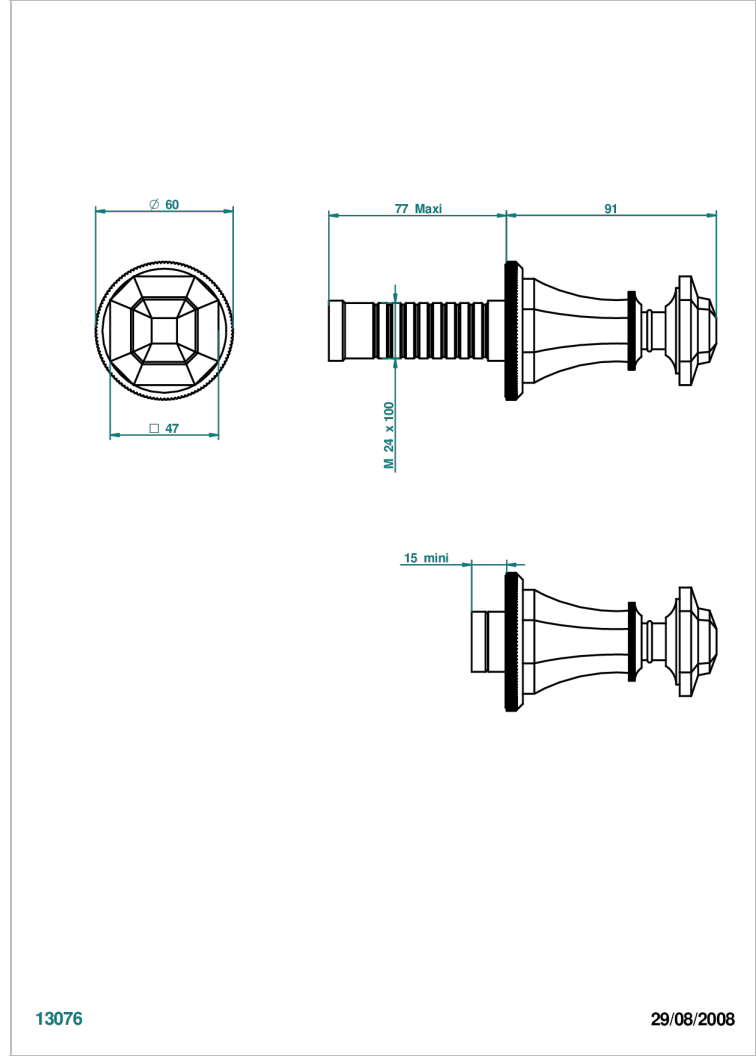

无头配件（手柄、壁罩、加长器），用于30和32关闭阀或50/4/VM四通分水器 - 中性

13076

29/08/2008

### 特色

- Tradition
- 无头配件（手柄、壁罩、加长器），用于30和32关闭阀或50/4/VM四通分水器 - 中性

### 相关的SKU

- Ref. G00-30/CA 嵌入式1/2"关闭阀，有头，左转1/4圈关闭，无配件
- Ref. G00-32/CA 嵌入式3/4"关闭阀，有头，左转1/4圈关闭，无配件