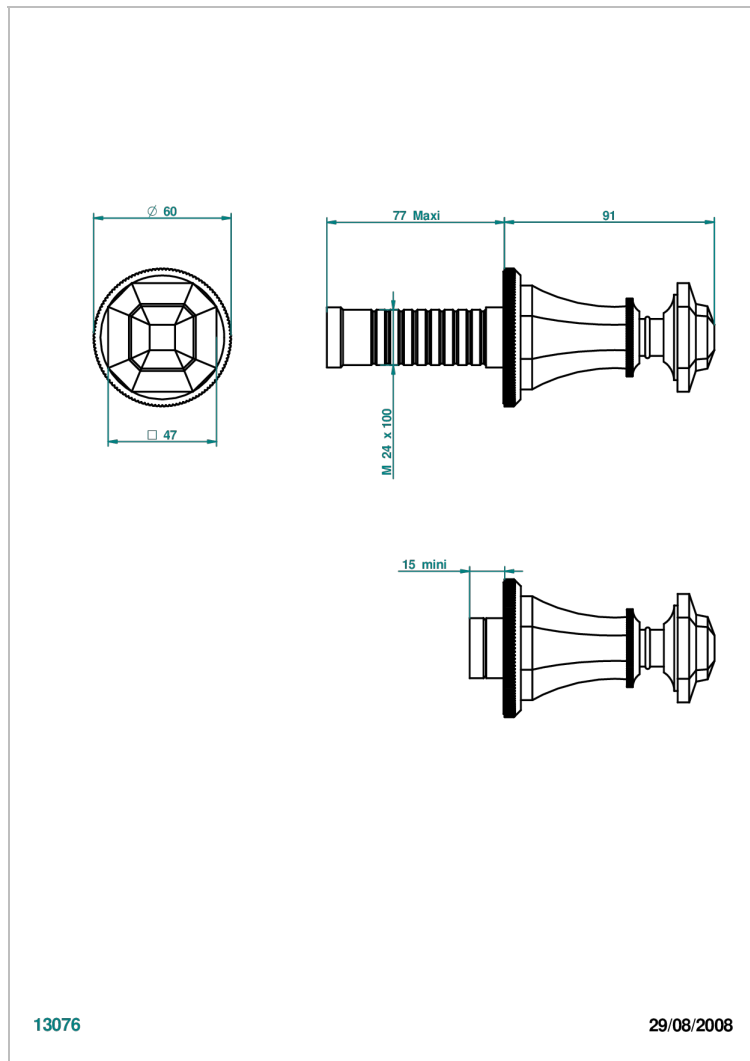

Garniture sans tête - côté chaud - (croisillon, rosace et allonge) pour robinet d'arrêt 1/2" ref.30/HA et 3/4" ref.32/HA ou inverseur ref.50/4VMA

13076

29/08/2008

CARACTÉRISTIQUES

- Tradition
- Garniture sans tête - côté chaud - (croisillon, rosace et allonge) pour robinet d'arrêt 1/2" ref.30/HA et 3/4" ref.32/HA ou inverseur ref.50/4VMA

PRODUITS ASSOCIÉS

- Ref. G00-30/HA Robinet d'arrêt à encastrer 1/2", avec tête 1/4 tour fermeture droite, sans garniture
- Ref. G00-32/HA Robinet d'arrêt à encastrer 3/4", avec tête 1/4 tour fermeture droite, sans garniture