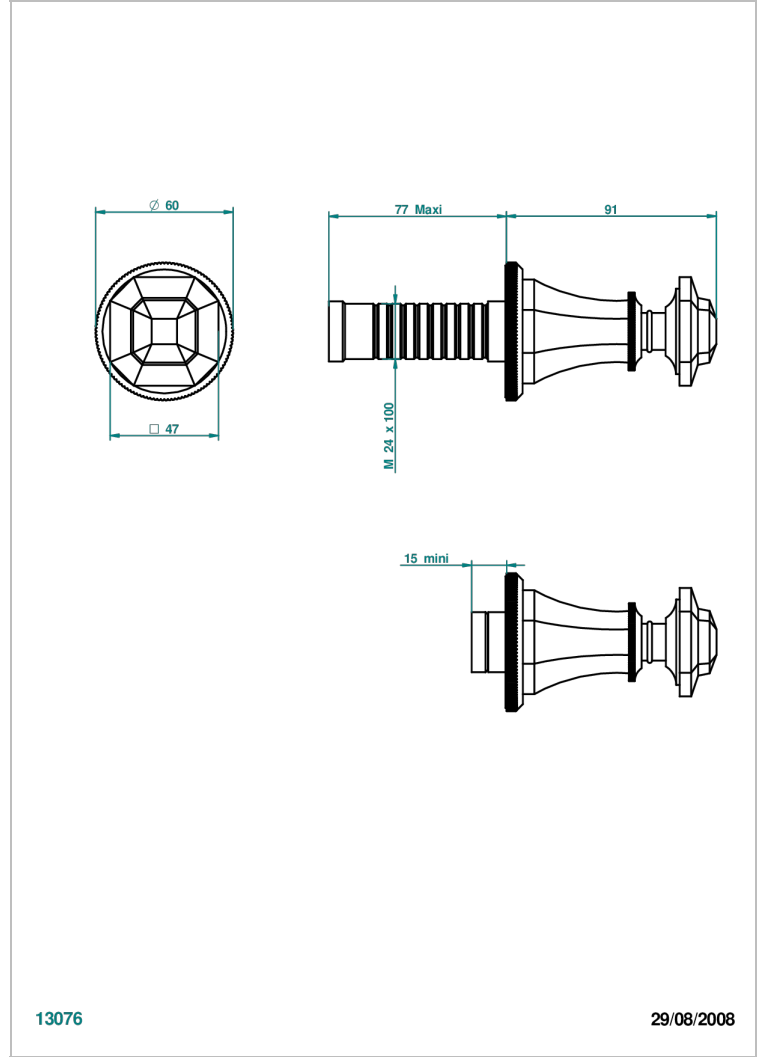

Garniture sans tête - côté froid - (croisillon, rosace et allonge) pour robinet d'arrêt 1/2" ref.30/CA et 3/4" ref.32/CA ou inverseur ref.50/4VMA

13076

29/08/2008

CARACTÉRISTIQUES

- Tradition
- Garniture sans tête - côté froid - (croisillon, rosace et allonge) pour robinet d'arrêt 1/2" ref.30/CA et 3/4" ref.32/CA ou inverseur ref.50/4VMA

PRODUITS ASSOCIÉS

- Ref. G00-32CUSA Robinet d'arrêt à encastrer 3/4" côté froid tête 1/4 tour fermeture gauche -standard américain sans garniture
- Ref. G00-30CUSA Robinet d'arrêt à encastrer 1/2 " cote froid tete 1/4 tour fermeture gauche - standard americain sans garniture