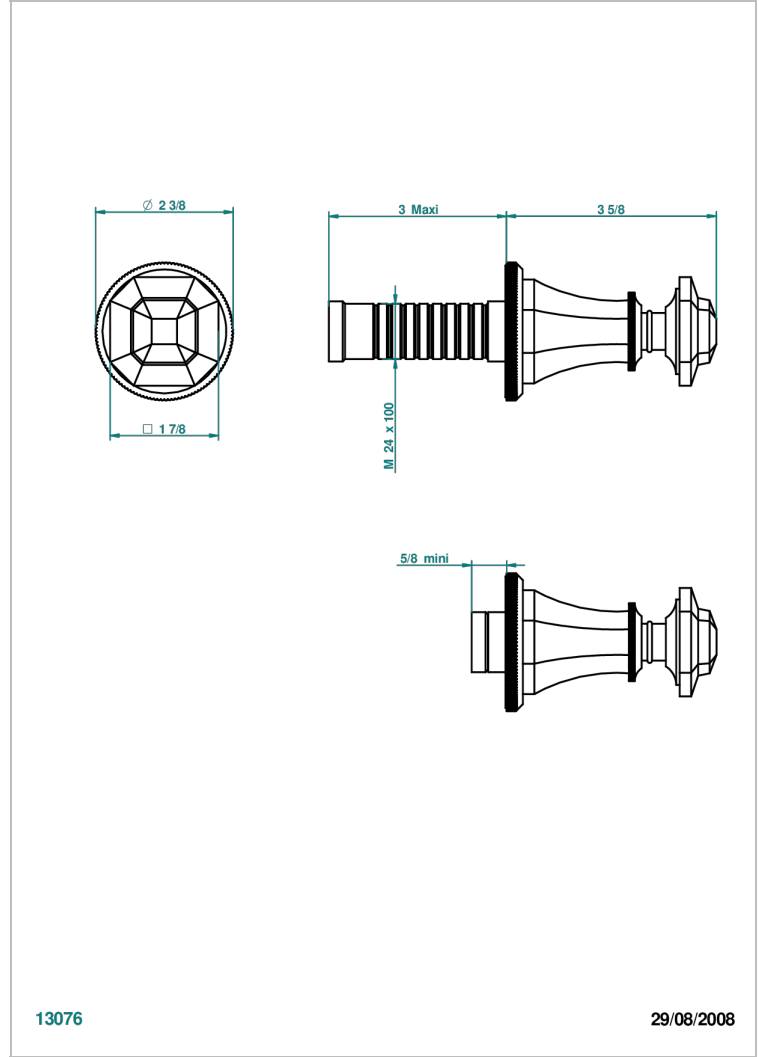

Garniture sans tête - côté froid - (croisillon, rosace et allonge) pour robinet d'arrêt 1/2" ref.30/CA et 3/4" ref.32/CA ou inverseur ref.50/4VMA

13076

29/08/2008

CARACTÉRISTIQUES

- Tradition
- Garniture sans tête - côté froid - (croisillon, rosace et allonge) pour robinet d'arrêt 1/2" ref.30/CA et 3/4" ref.32/CA ou inverseur ref.50/4VMA

PRODUITS ASSOCIÉS

- Ref. G00-30/CA/W Robinet d'arrêt à encastrer 1/2", avec tête 1/4 tour fermeture gauche, sans garniture - certifié WRAS
- Ref. G00-32/CA/W Robinet d'arrêt à encastrer 3/4", avec tête 1/4 tour fermeture gauche, sans garniture - certifié WRAS