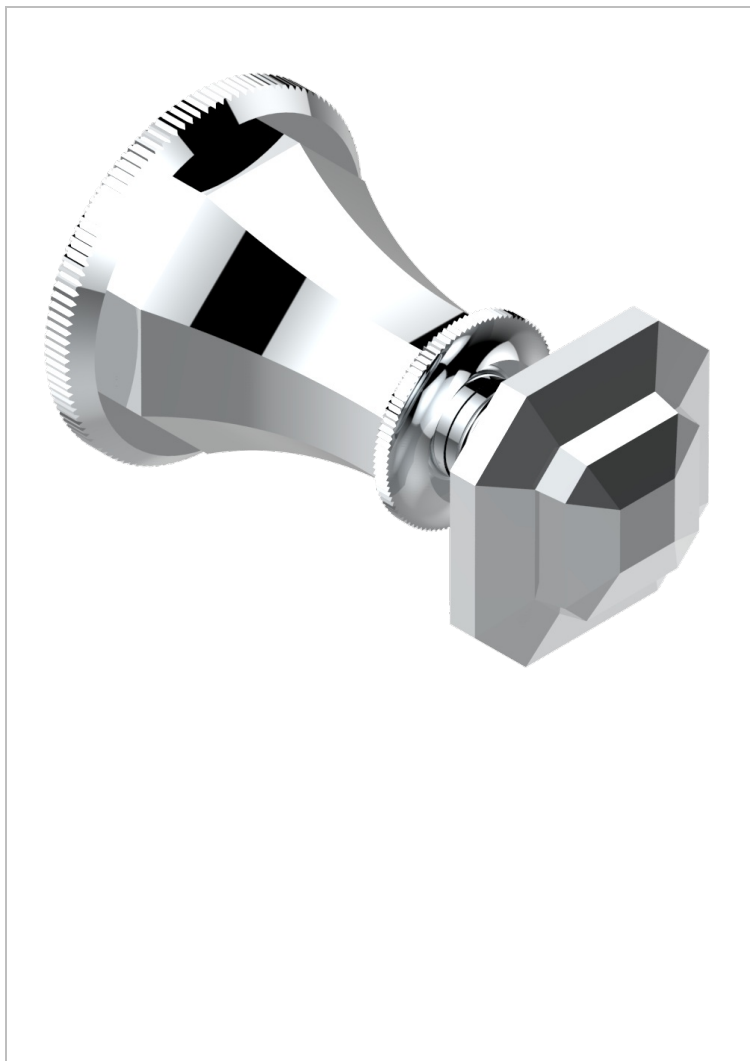

A57-30B

Parte externa para llave de paso mural ref. 30 & 32 y para inversor mural ref. 50/4/VM (mando, rosetón y alargador, sin cartucho)

13076

29/08/2008

CARACTERÍSTICAS

- Tradition
- Parte externa para llave de paso mural ref. 30 & 32 y para inversor mural ref. 50/4/VM (mando, rosetón y alargador, sin cartucho)

PRODUCTOS RELACIONADOS

- Ref. G00-32CUSA Robinet d'arrêt à encastrer 3/4" côté froid tête 1/4 tour fermeture gauche -standard américain sans garniture
- Ref. G00-32HUSA Robinet d'arrêt à encastrer 3/4" côté chaud tête 1/4 tour fermeture droite - standard américain sans garniture
- Ref. G00-30CUSA Robinet d'arrêt a encastrer 1/2 " cote froid tete 1/4 tour fermeture gauche - standard americain sans garniture
- Ref. G00-30HUSA Robinet d'arret a encastrer 1/2 " cote chaud tete 1/4 tour fermeture droite - standard americain sans garniture

ACABADOS DISPONIBLES

Bronce claro - D01
 Cerámica negra mate - D30
 Cobre viejo mate - H07
 Cromo - A02
 Cromo / dorado - G02
 Cromo mate - C02

Dorado - F01
 Dorado mate - F07
 Dorado pálido - F30
 Dorado pálido mate (sin barniz) - F31
 Natural smoked Brass - A13
 Níquel - B01

Níquel mate - C01
 Níquel viejo - H28
 Pvd blush - H62
 Pvd blush mate - H60
 Pvd color latón - H49
 Pvd color latón mate - H50

Pvd color níquel - H55
 Pvd color níquel mate - H56
 Pvd color oro - H52
 Pvd color oro mate - H53
 Pvd grafito - H64
 Pvd grafito mate - H65