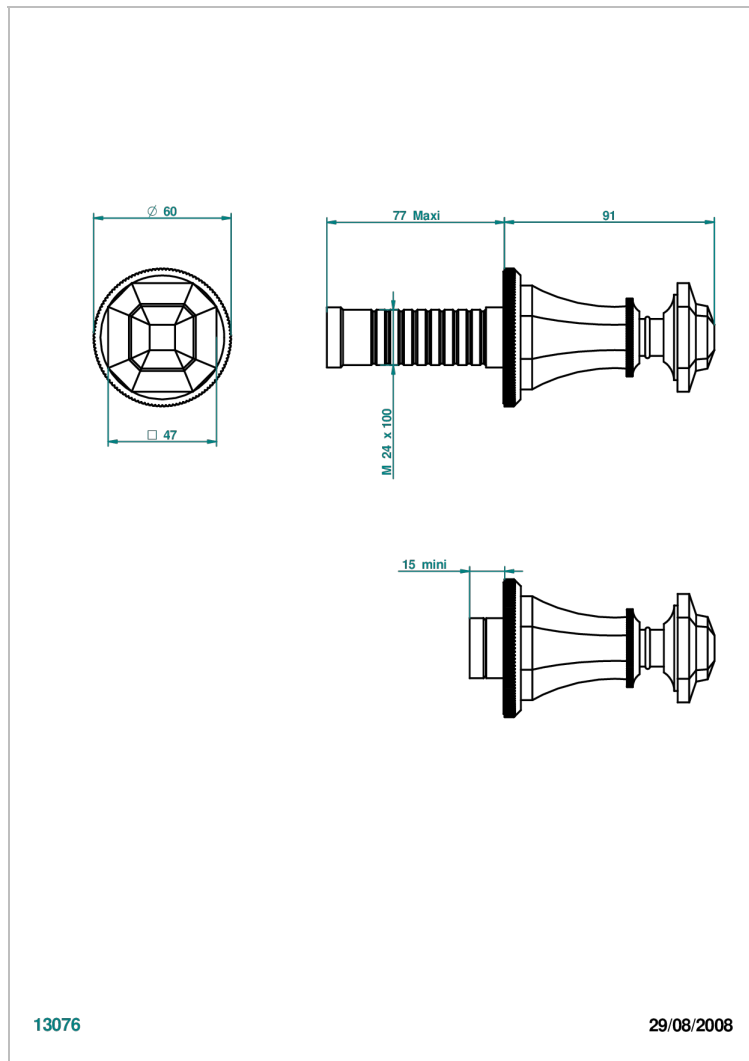

A57-30B

Parte externa para llave de paso mural ref. 30 & 32 y para inversor mural ref. 50/4/VM (mando, rosetón y alargador, sin cartucho)

13076

29/08/2008

CARACTERÍSTICAS

- Tradition
- Parte externa para llave de paso mural ref. 30 & 32 y para inversor mural ref. 50/4/VM (mando, rosetón y alargador, sin cartucho)

PRODUCTOS RELACIONADOS

- Ref. G00-32CUSA Robinet d'arrêt à encastrer 3/4" côté froid tête 1/4 tour fermeture gauche -standard américain sans garniture
- Ref. G00-32HUSA Robinet d'arrêt à encastrer 3/4" côté chaud tête 1/4 tour fermeture droite - standard américain sans garniture
- Ref. G00-30CUSA Robinet d'arrêt a encastrer 1/2 " cote froid tete 1/4 tour fermeture gauche - standard americain sans garniture
- Ref. G00-30HUSA Robinet d'arret a encastrer 1/2 " cote chaud tete 1/4 tour fermeture droite - standard americain sans garniture