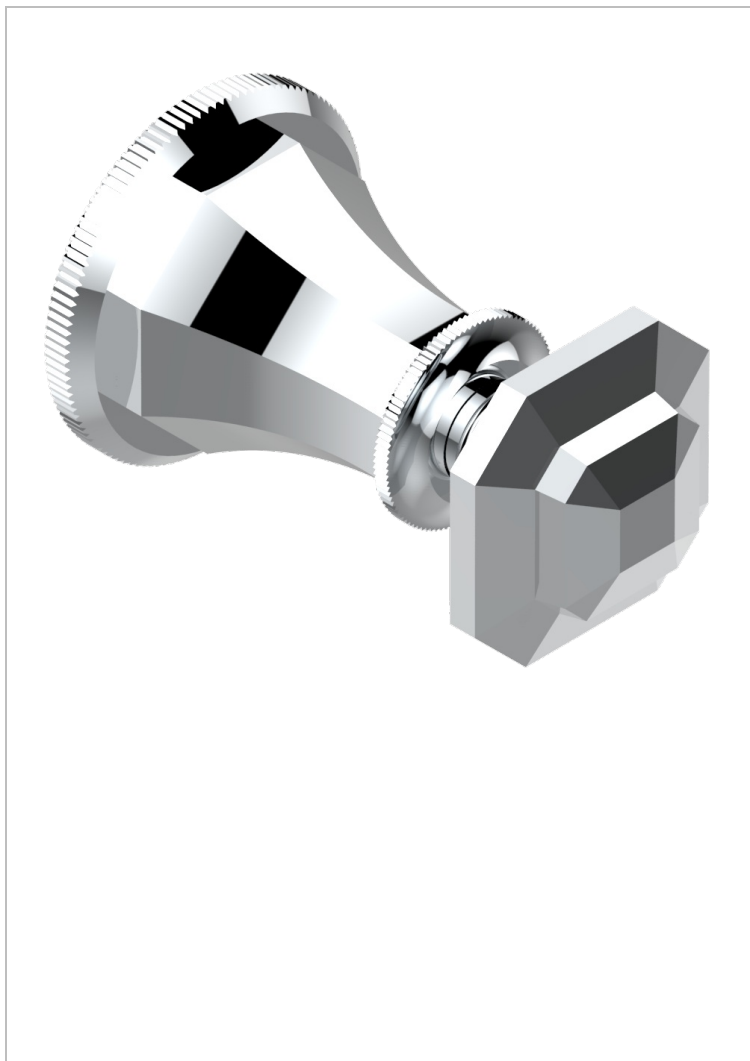

A57-30B

Parte externa para llave de paso mural ref. 30 & 32 y para inversor mural ref. 50/4/VM (mando, rosetón y alargador, sin cartucho)

13076

29/08/2008

## CARACTERÍSTICAS

- Tradition
- Parte externa para llave de paso mural ref. 30 & 32 y para inversor mural ref. 50/4/VM (mando, rosetón y alargador, sin cartucho)

## PRODUCTOS RELACIONADOS

- Ref. G00-32CUSA Robinet d'arrêt à encastrer 3/4" côté froid tête 1/4 tour fermeture gauche -standard américain sans garniture
- Ref. G00-32HUSA Robinet d'arrêt à encastrer 3/4" côté chaud tête 1/4 tour fermeture droite - standard américain sans garniture
- Ref. G00-30CUSA Robinet d'arrêt a encastrer 1/2 " cote froid tete 1/4 tour fermeture gauche - standard americain sans garniture
- Ref. G00-30HUSA Robinet d'arret a encastrer 1/2 " cote chaud tete 1/4 tour fermeture droite - standard americain sans garniture

## ACABADOS DISPONIBLES

Bronce claro - D01  
 Cerámica negra mate - D30  
 Cobre viejo mate - H07  
 Cromo - A02  
 Cromo / dorado - G02  
 Cromo mate - C02

Dorado - F01  
 Dorado mate - F07  
 Dorado pálido - F30  
 Dorado pálido mate (sin barniz) - F31  
 Natural smoked Brass - A13  
 Níquel - B01