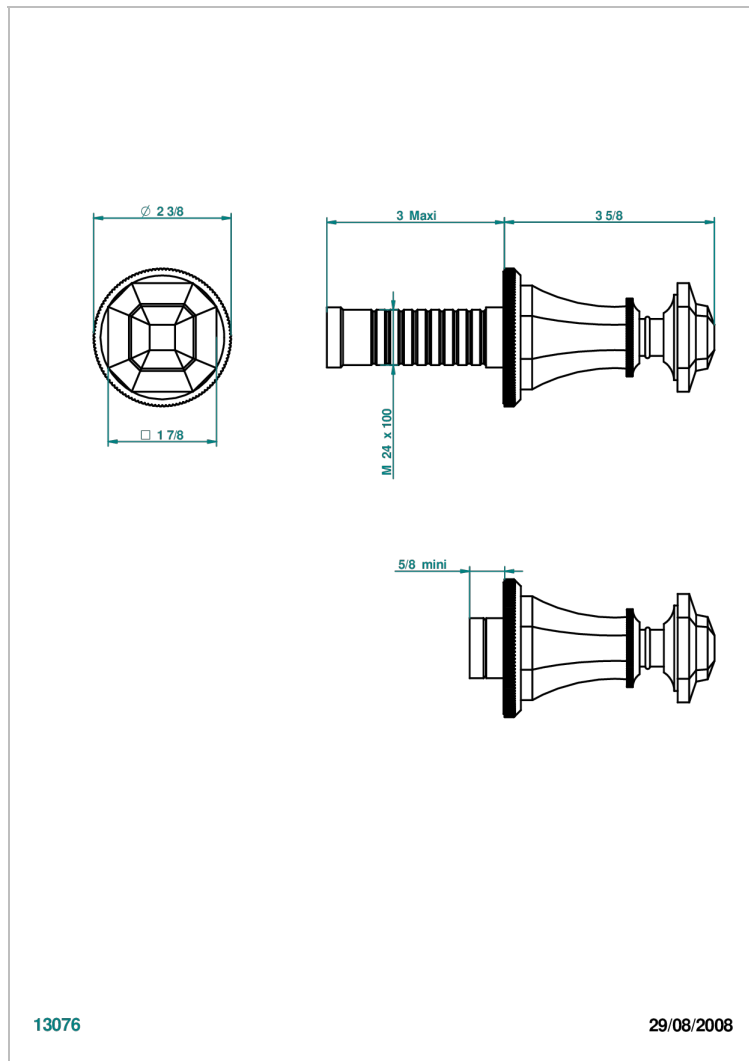

A57-30B

Parte externa para llave de paso mural ref. 30 & 32 y para inversor mural ref. 50/4/VM (mando, rosetón y alargador, sin cartucho)

13076

29/08/2008

## CARACTERÍSTICAS

- Tradition
- Parte externa para llave de paso mural ref. 30 & 32 y para inversor mural ref. 50/4/VM (mando, rosetón y alargador, sin cartucho)

## PRODUCTOS RELACIONADOS

- Ref. G00-32CUSA Robinet d'arrêt à encastrer 3/4" côté froid tête 1/4 tour fermeture gauche -standard américain sans garniture
- Ref. G00-32HUSA Robinet d'arrêt à encastrer 3/4" côté chaud tête 1/4 tour fermeture droite - standard américain sans garniture
- Ref. G00-30CUSA Robinet d'arrêt a encastrer 1/2 " cote froid tete 1/4 tour fermeture gauche - standard americain sans garniture
- Ref. G00-30HUSA Robinet d'arret a encastrer 1/2 " cote chaud tete 1/4 tour fermeture droite - standard americain sans garniture