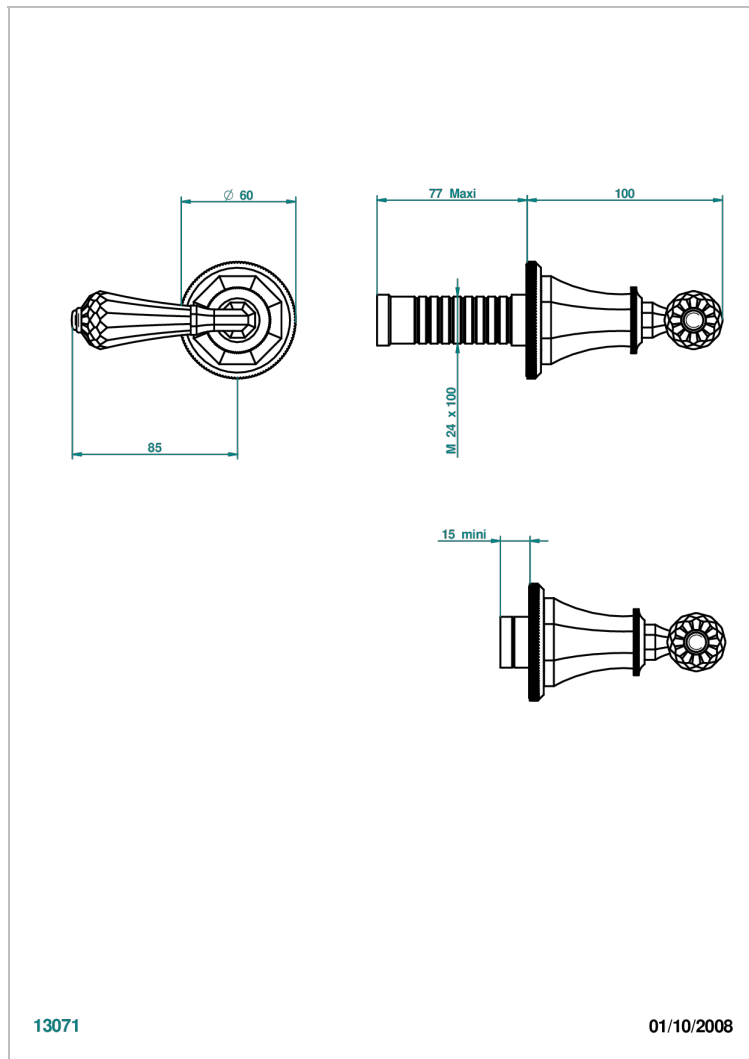

ART DECO, KRISTALL

A56-30B

Garnitur für Unterputzventil 30& 32 und Zweibege- Umstellventil 50/4/VM

THG[®]
PARIS

EIGENSCHAFTEN

- Art Déco, Kristall
- Garnitur für Unterputzventil 30& 32 und Zweibege- Umstellventil 50/4/VM

ÄHNLICHE PRODUKTE

- Ref. G00-30/CA Up-ventil 1/2" mit innenoberteil keramikdichtend 90° linksschließend, ohne fertigmontageset
- Ref. G00-30/HA Up-ventil 1/2" mit innenoberteil keramikdichtend 90°rechtsschließend, ohne fertigmontageset
- Ref. G00-32/CA Up-ventil 3/4" mit innenoberteil keramikdichtend 90° linksschließend, ohne fertigmontageset
- Ref. G00-32/HA Up-ventil 3/4" mit innenoberteil keramikdichtend 90° rechtsschließend, ohne fertigmontageset