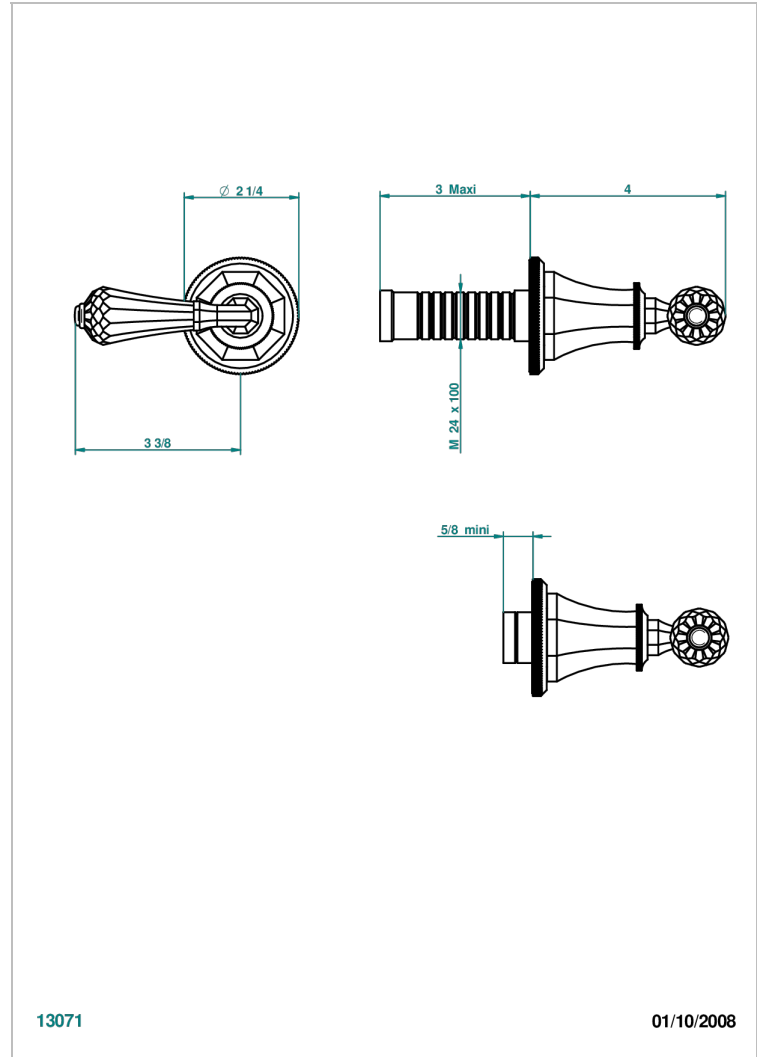

A56-30B

Parte externa para llave de paso mural ref. 30 & 32 y para inversor mural ref. 50/4/VM (mando, rosetón y alargador, sin cartucho)

13071

01/10/2008

CARACTERÍSTICAS

- Art Déco Crystal
- Parte externa para llave de paso mural ref. 30 & 32 y para inversor mural ref. 50/4/VM (mando, rosetón y alargador, sin cartucho)

PRODUCTOS RELACIONADOS

- Ref. G00-30/CA Cuerpo de empotrar con cartucho ceramico 1/2", 1/4 torno izquierda
- Ref. G00-30/HA Cuerpo de empotrar con cartucho ceramico 1/2", 1/4 torno derecha
- Ref. G00-32/CA Cuerpo de empotrar con cartucho ceramico 3/4", 1/4 torno izquierda (agua fría)
- Ref. G00-32/HA Cuerpo de empotrar con cartucho ceramico 3/4", 1/4 torno derecha (agua caliente)