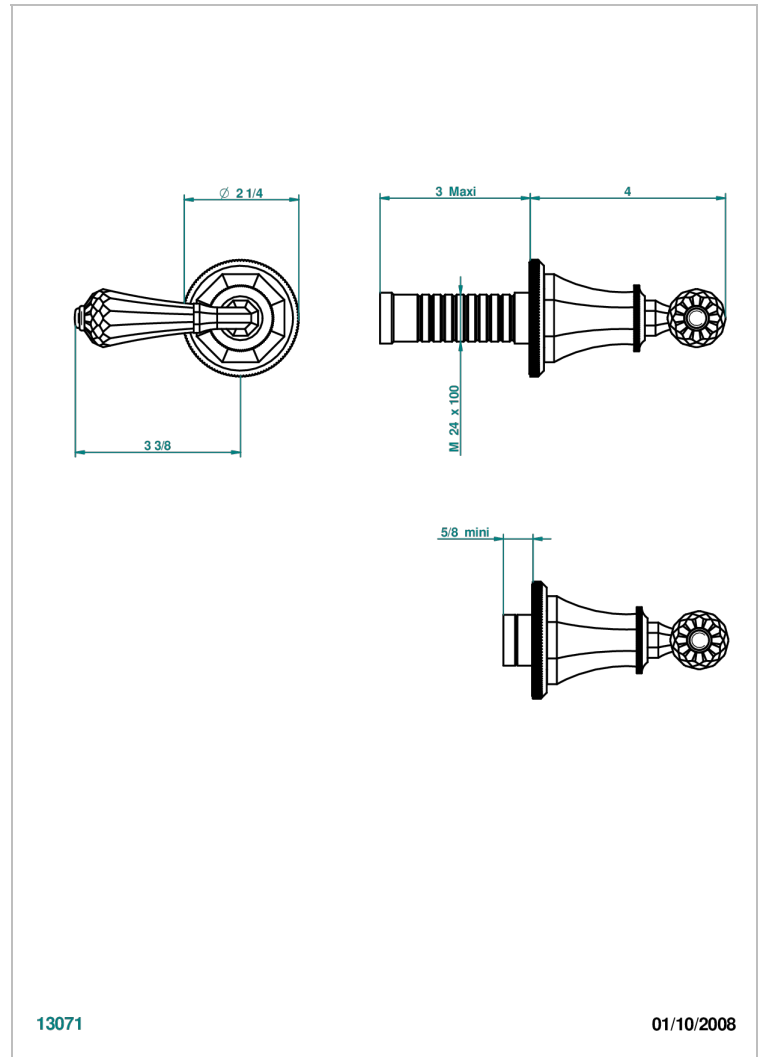

ART DECO, KRISTALL

A56-30B

Garnitur für Unterputzventil 30& 32 und Zweiwege- Umstellventil 50/4/VM

THG[®]
PARIS

EIGENSCHAFTEN

- Art Déco, Kristall
- Garnitur für Unterputzventil 30& 32 und Zweiwege- Umstellventil 50/4/VM

ÄHNLICHE PRODUKTE

- Ref. G00-30/CA Up-ventil $1/2''$ mit innenoberteil keramikdichtend 90° linksschließend, ohne fertigmontageset
- Ref. G00-30/HA Up-ventil $1/2''$ mit innenoberteil keramikdichtend 90° rechtsschließend, ohne fertigmontageset
- Ref. G00-32/CA Up-ventil $3/4''$ mit innenoberteil keramikdichtend 90° linksschließend, ohne fertigmontageset
- Ref. G00-32/HA Up-ventil $3/4''$ mit innenoberteil keramikdichtend 90° rechtsschließend, ohne fertigmontageset