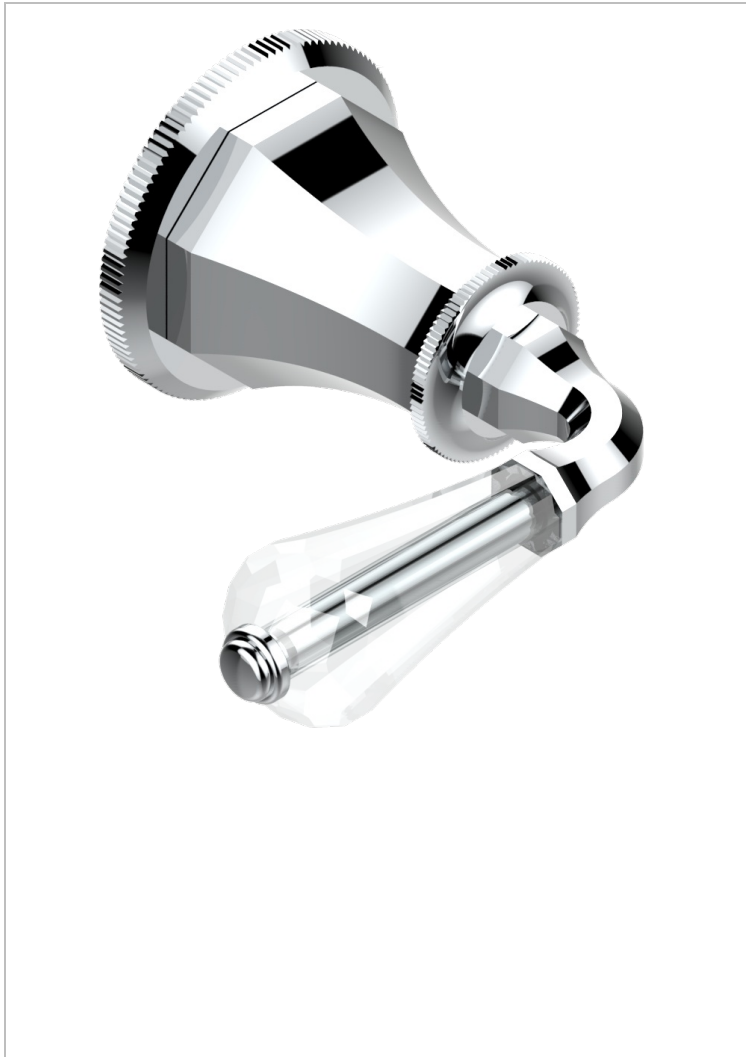

ART DECO, KRISTALL

A56-30B

Garnitur für Unterputzventil 30& 32 und Zweiwege- Umstellventil 50/4/VM

THG[®]
PARIS

EIGENSCHAFTEN

- Art Déco, Kristall
- Garnitur für Unterputzventil 30& 32 und Zweiwege- Umstellventil 50/4/VM

ÄHNLICHE PRODUKTE

- Ref. G00-30/CA Up-ventil $1/2''$ mit innenoberteil keramikdichtend 90° linksschließend, ohne fertigmontageset
- Ref. G00-30/HA Up-ventil $1/2''$ mit innenoberteil keramikdichtend 90° rechtsschließend, ohne fertigmontageset
- Ref. G00-32/CA Up-ventil $3/4''$ mit innenoberteil keramikdichtend 90° linksschließend, ohne fertigmontageset
- Ref. G00-32/HA Up-ventil $3/4''$ mit innenoberteil keramikdichtend 90° rechtsschließend, ohne fertigmontageset

VERFÜGBARE OBERFLÄCHEN

Altnickel - H28
Blassgold - F30
Blassgold matt unlackiert - F31
Bronze hell - D01
Chrom - A02
Chrom / gold - G02

Chrom matt - C02
Gold - F01
Gold matt - F07
Kupfer altrot matt lackiert - H07
Mattschwarz keramik - D30
Natural smoked Brass - A13