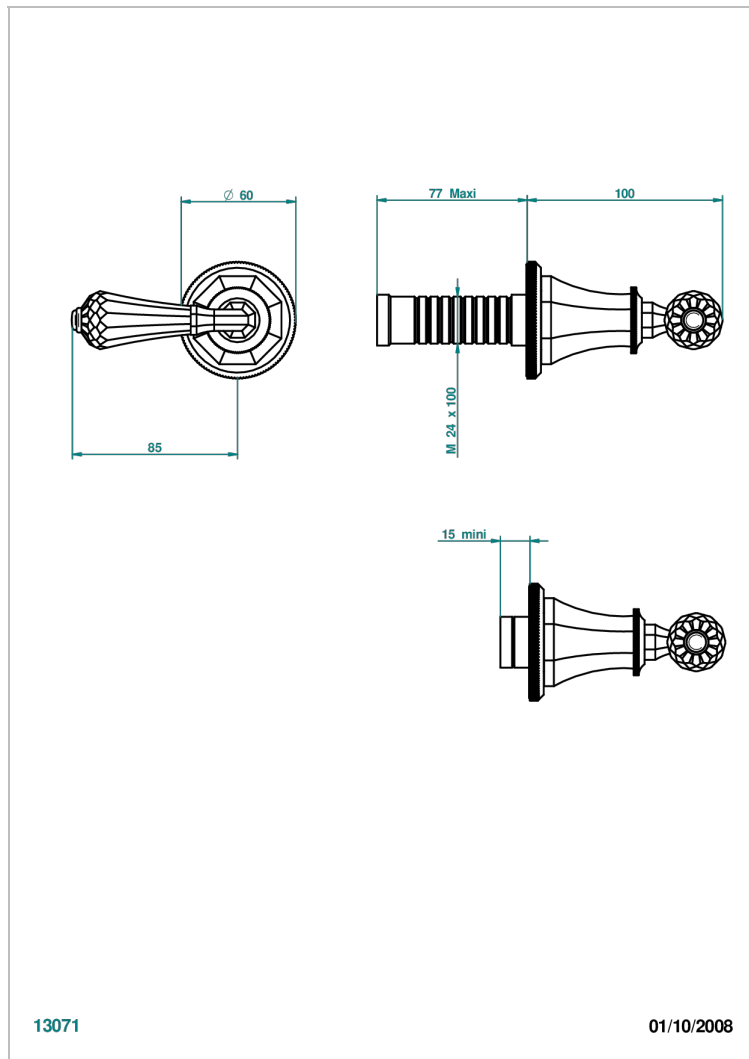

ART DECO, KRISTALL

A56-30B

Garnitur für Unterputzventil 30& 32 und Zweiwege- Umstellventil 50/4/VM

THG[®]
PARIS

EIGENSCHAFTEN

- Art Déco, Kristall
- Garnitur für Unterputzventil 30& 32 und Zweiwege- Umstellventil 50/4/VM

ÄHNLICHE PRODUKTE

- Ref. G00-30/CA Up-ventil 1/2" mit innenoberteil keramikdichtend 90° linksschließend, ohne fertigmontageset
- Ref. G00-30/HA Up-ventil 1/2" mit innenoberteil keramikdichtend 90° rechtsschließend, ohne fertigmontageset
- Ref. G00-32/CA Up-ventil 3/4" mit innenoberteil keramikdichtend 90° linksschließend, ohne fertigmontageset
- Ref. G00-32/HA Up-ventil 3/4" mit innenoberteil keramikdichtend 90° rechtsschließend, ohne fertigmontageset