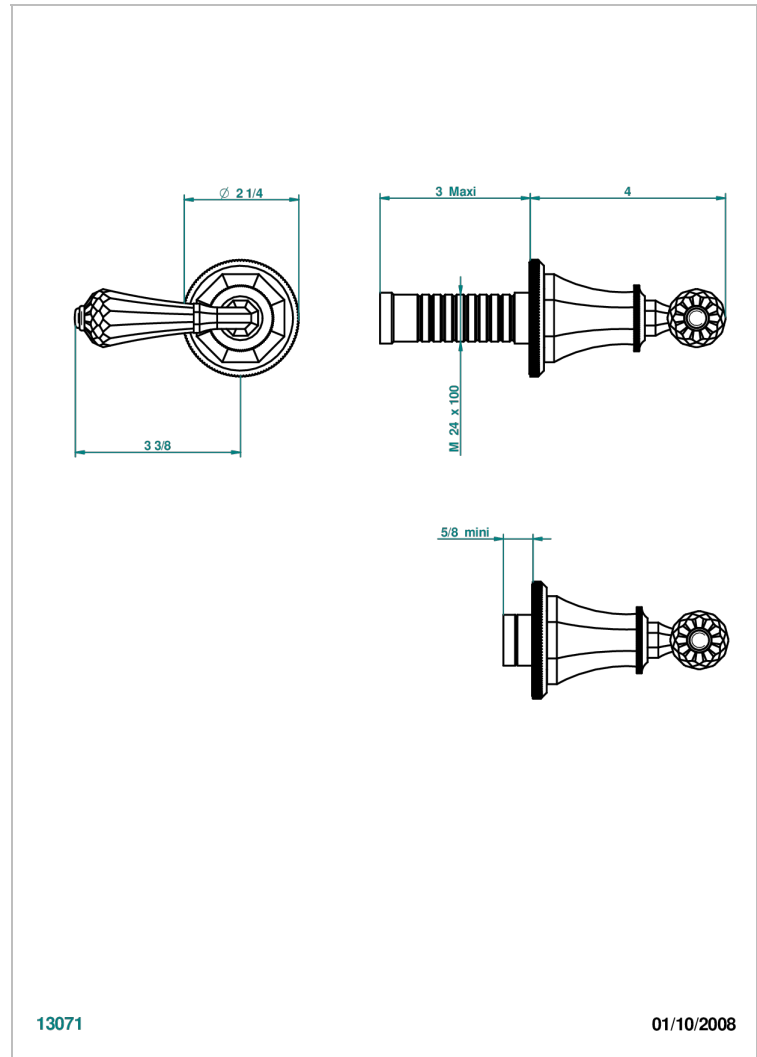

# ART DECO, KRISTALL

A56-30B

Garnitur für Unterputzventil 30& 32 und Zweiwege- Umstellventil 50/4/VM

THG<sup>®</sup>  
PARIS

## EIGENSCHAFTEN

- Art Déco, Kristall
- Garnitur für Unterputzventil 30& 32 und Zweiwege- Umstellventil 50/4/VM

## ÄHNLICHE PRODUKTE

- Ref. G00-30/CA Up-ventil  $1/2''$  mit innenoberteil keramikdichtend  $90^\circ$  linksschließend, ohne fertigmontageset
- Ref. G00-30/HA Up-ventil  $1/2''$  mit innenoberteil keramikdichtend  $90^\circ$  rechtsschließend, ohne fertigmontageset
- Ref. G00-32/CA Up-ventil  $3/4''$  mit innenoberteil keramikdichtend  $90^\circ$  linksschließend, ohne fertigmontageset
- Ref. G00-32/HA Up-ventil  $3/4''$  mit innenoberteil keramikdichtend  $90^\circ$  rechtsschließend, ohne fertigmontageset