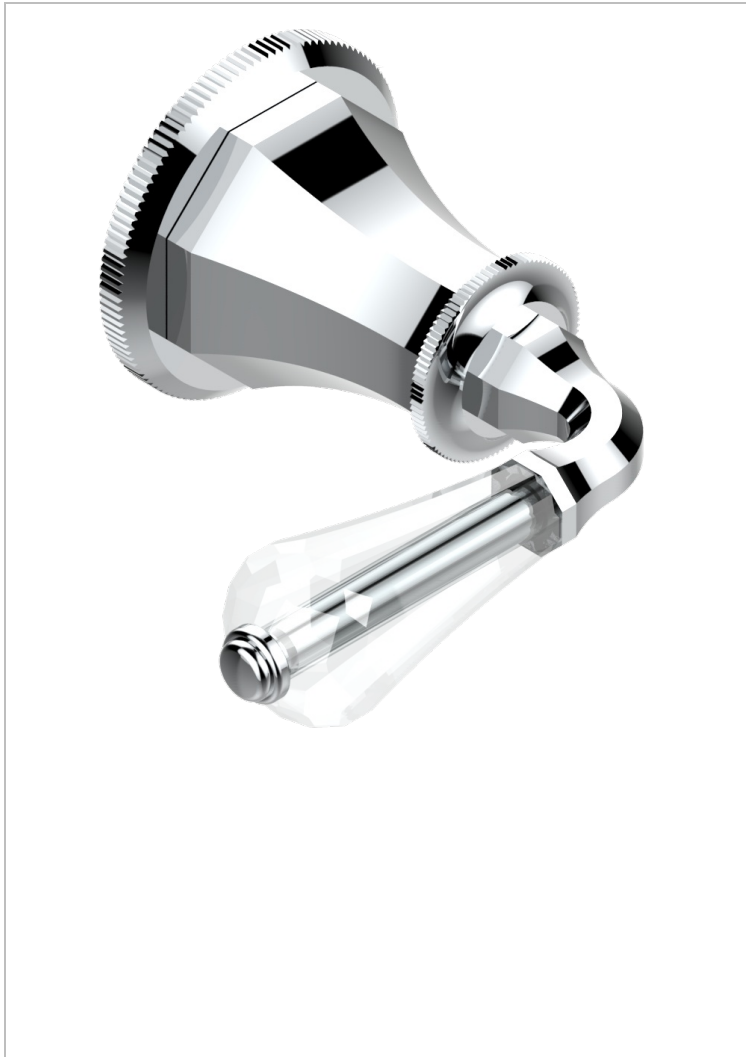

# ART DECO, KRISTALL

A56-30B

Garnitur für Unterputzventil 30& 32 und Zweiwege- Umstellventil 50/4/VM

THG<sup>®</sup>  
PARIS

## EIGENSCHAFTEN

- Art Déco, Kristall
- Garnitur für Unterputzventil 30& 32 und Zweiwege- Umstellventil 50/4/VM

## ÄHNLICHE PRODUKTE

- Ref. G00-30/CA Up-ventil  $1/2''$  mit innenoberteil keramikdichtend  $90^\circ$  linksschließend, ohne fertigmontageset
- Ref. G00-30/HA Up-ventil  $1/2''$  mit innenoberteil keramikdichtend  $90^\circ$  rechtsschließend, ohne fertigmontageset
- Ref. G00-32/CA Up-ventil  $3/4''$  mit innenoberteil keramikdichtend  $90^\circ$  linksschließend, ohne fertigmontageset
- Ref. G00-32/HA Up-ventil  $3/4''$  mit innenoberteil keramikdichtend  $90^\circ$  rechtsschließend, ohne fertigmontageset

## VERFÜGBARE OBERFLÄCHEN

Altnickel - H28  
Blassgold - F30  
Blassgold matt unlackiert - F31  
Bronze hell - D01  
Chrom - A02  
Chrom / gold - G02

Chrom matt - C02  
Gold - F01  
Gold matt - F07  
Kupfer altrot matt lackiert - H07  
Mattschwarz keramik - D30  
Natural smoked Brass - A13