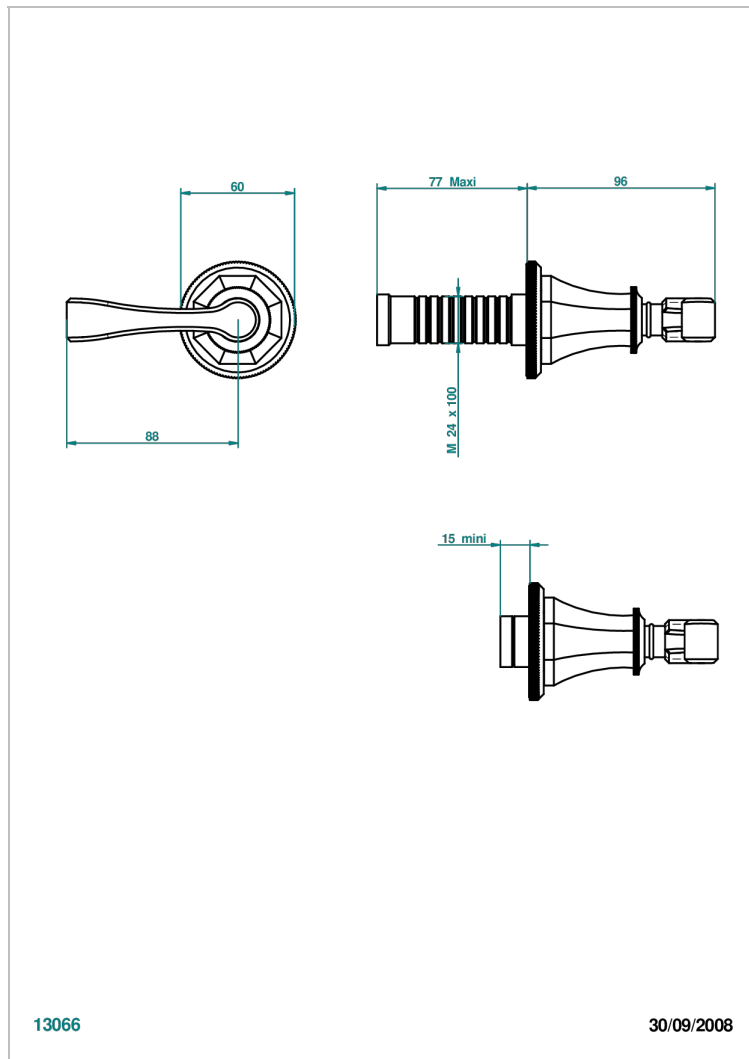

# ART DECO A MANETTES

A55-30B

THG<sup>®</sup>  
PARIS

Garniture sans tête (croisillon, rosace et allonge) pour robinet d'arrêt 1/2" ref.30/CA & 30/HA et 3/4" ref.32/CA & 32/HA ou inverseur ref.50/4VMA

## CARACTÉRISTIQUES

- Garniture pour robinet d'arrêt Réf.30, 32 ou inverseur mural 50/4/VM
- Livrée sans partie encastrée

## PRODUITS ASSOCIÉS

- Ref. G00-32CUSA Robinet d'arrêt à encastrer 3/4" côté froid tête 1/4 tour fermeture gauche -standard américain sans garniture
- Ref. G00-32HUSA Robinet d'arrêt à encastrer 3/4" côté chaud tête 1/4 tour fermeture droite - standard américain sans garniture
- Ref. G00-30CUSA Robinet d'arrêt a encastrer 1/2 " cote froid tete 1/4 tour fermeture gauche - standard americain sans garniture
- Ref. G00-30HUSA Robinet d'arret a encastrer 1/2 " cote chaud tete 1/4 tour fermeture droite - standard americain sans garniture