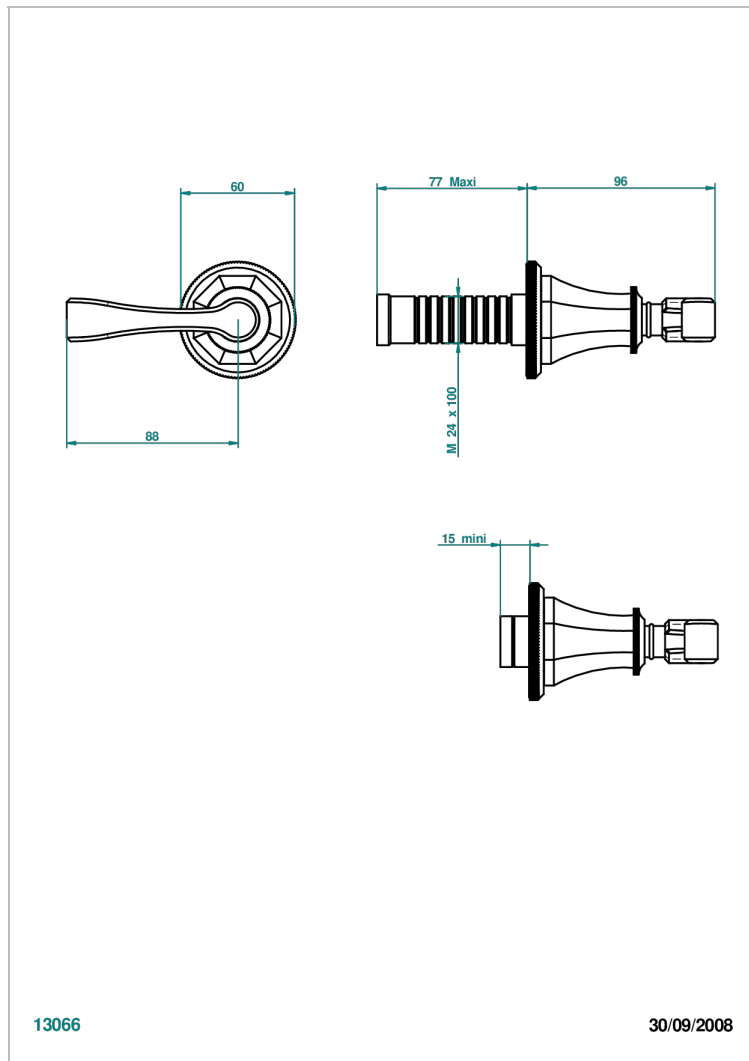

ART DECO CON MANETAS

A55-30B

Parte externa para llave de paso mural ref. 30 & 32 y para inversor mural ref. 50/4/VM (mando, rosetón y alargador, sin cartucho)

CARACTERÍSTICAS

- Art Deco con manetas
- Parte externa para llave de paso mural ref. 30 & 32 y para inversor mural ref. 50/4/VM (mando, rosetón y alargador, sin cartucho)

PRODUCTOS RELACIONADOS

- Ref. G00-32CUSA Robinet d'arrêt à encastrer 3/4" côté froid tête 1/4 tour fermeture gauche -standard américain sans garniture
- Ref. G00-32HUSA Robinet d'arrêt à encastrer 3/4" côté chaud tête 1/4 tour fermeture droite - standard américain sans garniture
- Ref. G00-30CUSA Robinet d'arrêt a encastrer 1/2 " cote froid tete 1/4 tour fermeture gauche - standard americain sans garniture
- Ref. G00-30HUSA Robinet d'arret a encastrer 1/2 " cote chaud tete 1/4 tour fermeture droite - standard americain sans garniture