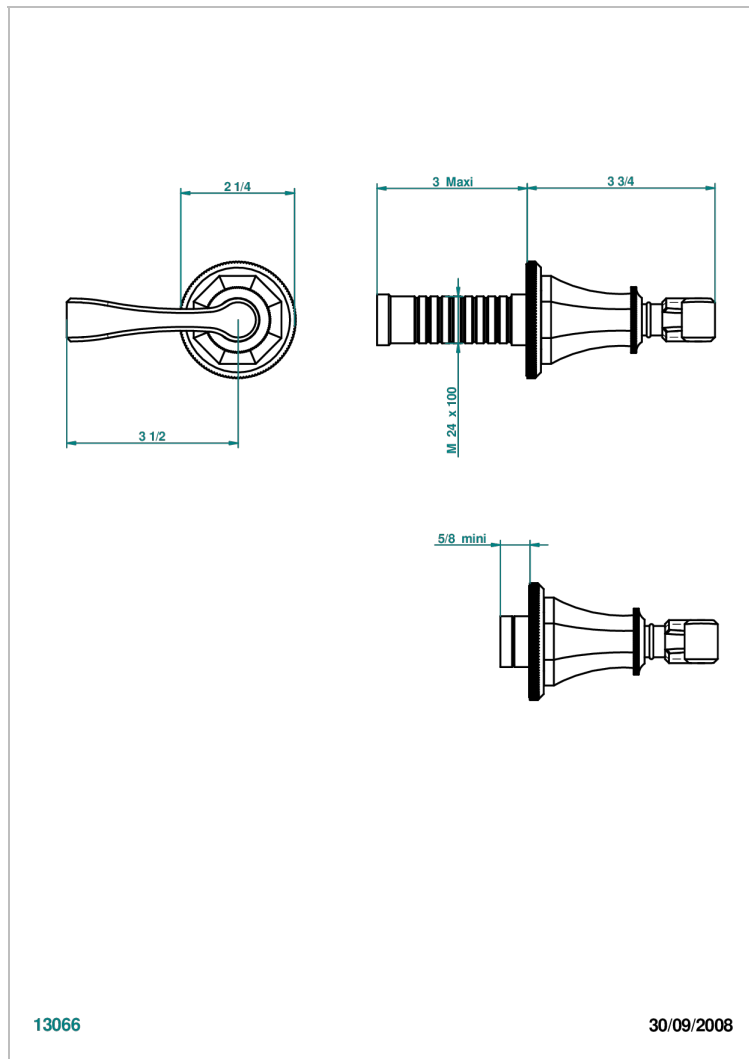

ART DECO CON MANETAS

A55-30B

Parte externa para llave de paso mural ref. 30 & 32 y para inversor mural ref. 50/4/VM (mando, rosetón y alargador, sin cartucho)

CARACTERÍSTICAS

- Art Deco con manetas
- Parte externa para llave de paso mural ref. 30 & 32 y para inversor mural ref. 50/4/VM (mando, rosetón y alargador, sin cartucho)

PRODUCTOS RELACIONADOS

- Ref. G00-32CUSA Robinet d'arrêt à encastrer 3/4" côté froid tête 1/4 tour fermeture gauche -standard américain sans garniture
- Ref. G00-32HUSA Robinet d'arrêt à encastrer 3/4" côté chaud tête 1/4 tour fermeture droite - standard américain sans garniture
- Ref. G00-30CUSA Robinet d'arrêt a encastrer 1/2 " cote froid tete 1/4 tour fermeture gauche - standard americain sans garniture
- Ref. G00-30HUSA Robinet d'arret a encastrer 1/2 " cote chaud tete 1/4 tour fermeture droite - standard americain sans garniture