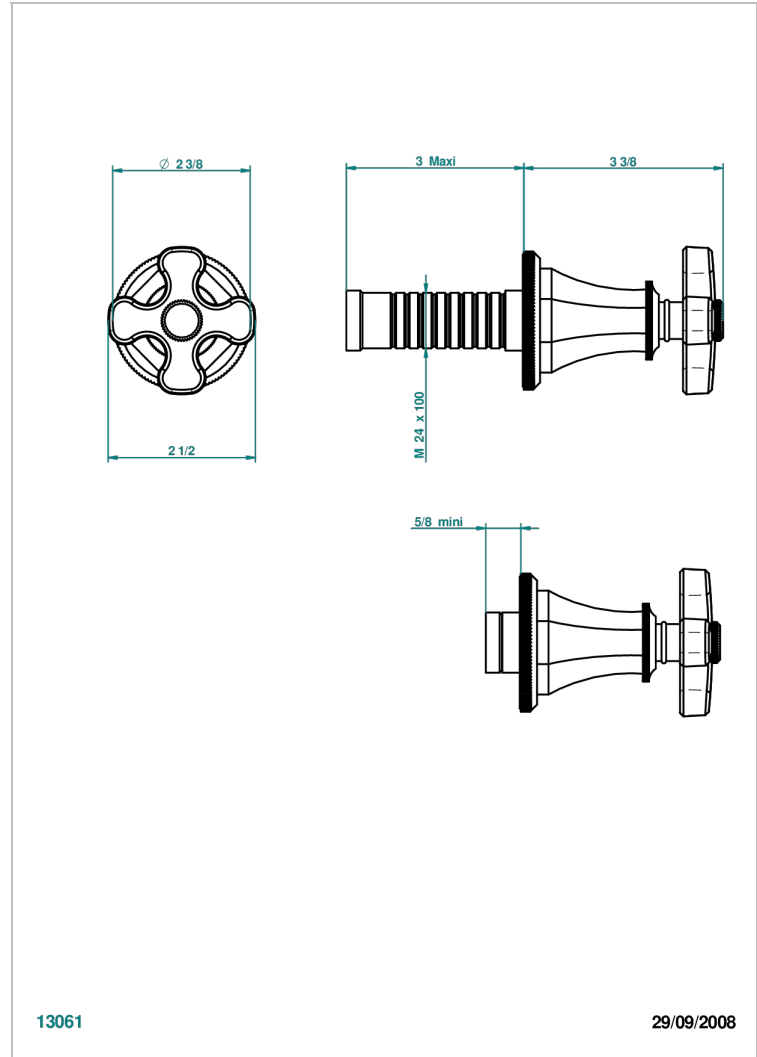

Garniture sans tête (croisillon, rosace et allonge) pour robinet d'arrêt 30 & 32 ou inverseur 4 voies 50/4/VM - neutre

13061

29/09/2008

CARACTÉRISTIQUES

- Garniture pour robinet d'arrêt Réf.30, 32 ou inverseur mural 50/4/VM
- Sans marquage
- Livrée sans partie encastrée

PRODUITS ASSOCIÉS

- Ref. G00-32CUSA Robinet d'arrêt à encastrer 3/4" côté froid tête 1/4 tour fermeture gauche -standard américain sans garniture
- Ref. G00-30CUSA Robinet d'arrêt à encastrer 1/2 " cote froid tete 1/4 tour fermeture gauche - standard americain sans garniture