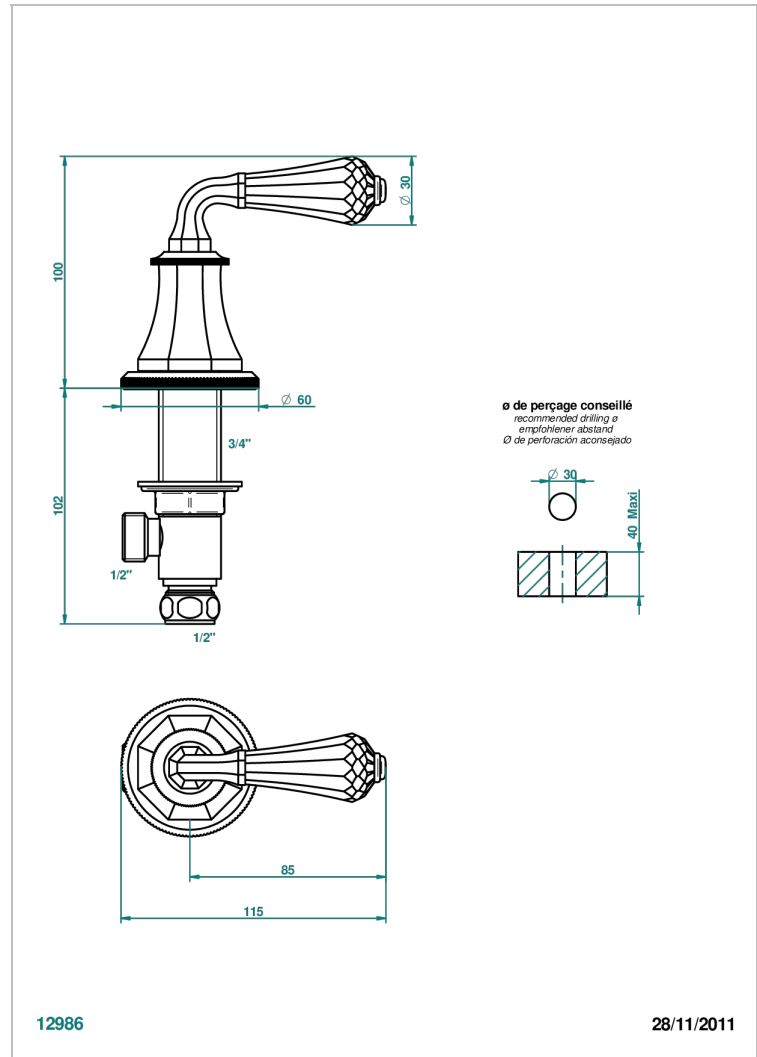

ART DECO CRYSTAL

A56-35/C

Llave de paso sobre encimera 1/2"- frío

THG[®]
PARIS

CARACTERÍSTICAS

- Art Déco Crystal
- Llave de paso sobre encimera 1/2"- frío

ACABADOS DISPONIBLES

Bronce claro - D01
Cerámica negra mate - D30
Cobre viejo mate - H07
Cromo - A02
Cromo / dorado - G02
Cromo mate - C02