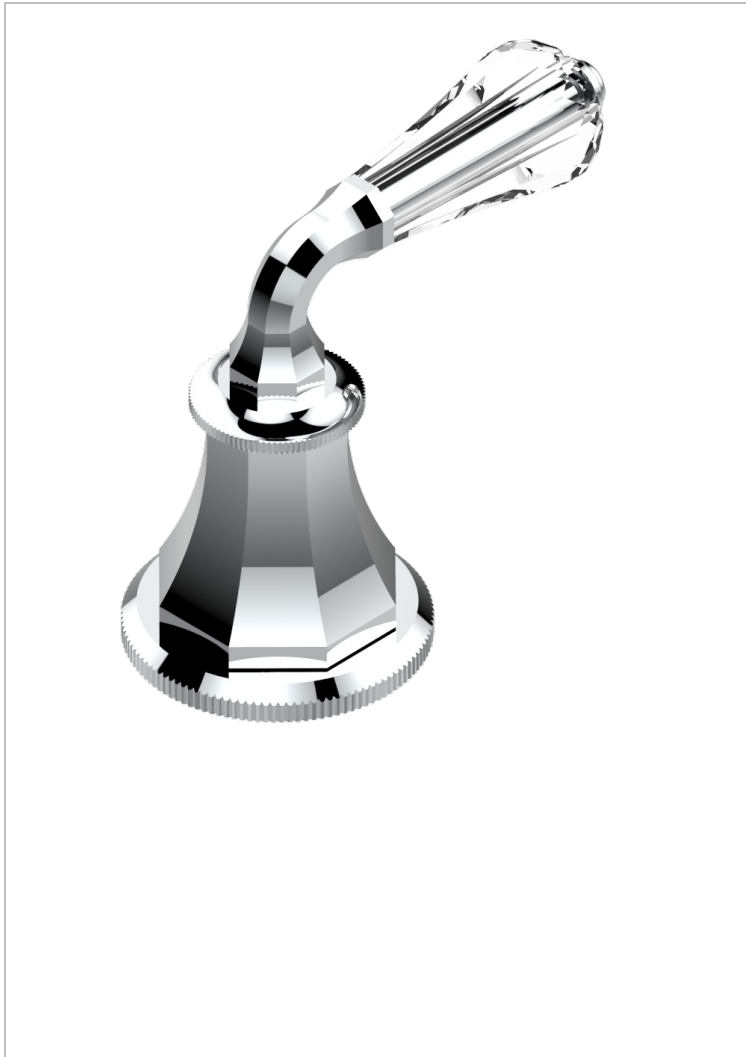

ART DECO CRYSTAL

A56-35/C

Llave de paso sobre encimera 1/2"- frío

THG[®]
PARIS

CARACTERÍSTICAS

- Art Déco Crystal
- Llave de paso sobre encimera 1/2"- frío

ACABADOS DISPONIBLES

Bronce claro - D01
Cerámica negra mate - D30
Cobre viejo mate - H07
Cromo - A02
Cromo / dorado - G02
Cromo mate - C02

Dorado - F01
Dorado mate - F07
Dorado pálido - F30
Dorado pálido mate (sin barniz) - F31
Natural smoked Brass - A13
Níquel - B01

Níquel mate - C01
Níquel viejo - H28
Pvd blush - H62
Pvd blush mate - H60
Pvd color latón - H49
Pvd color latón mate - H50