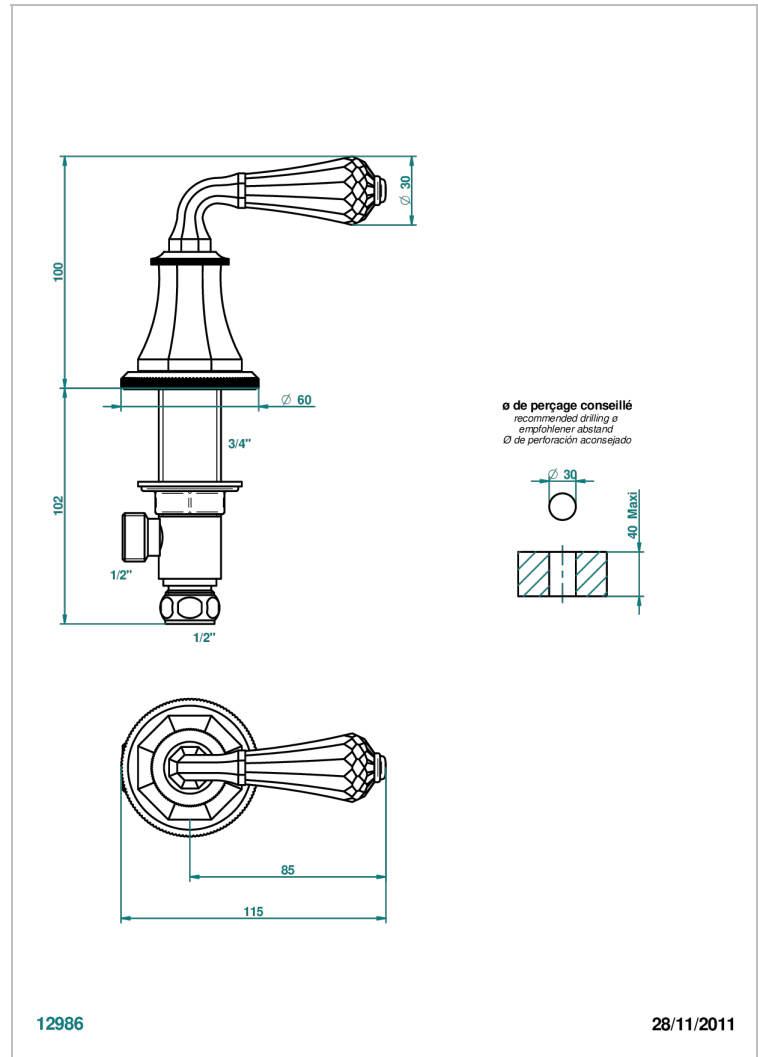

ART DECO, KRISTALL

A56-35/C

Einbauventil zur Standmontage 1/2", Kalt

THG[®]
PARIS

EIGENSCHAFTEN

- Art Déco, Kristall
- Einbauventil zur Standmontage 1/2", Kalt

VERFÜGBARE OBERFLÄCHEN

Altnickel - H28
Blassgold - F30
Blassgold matt unlackiert - F31
Bronze hell - D01
Chrom - A02
Chrom / gold - G02