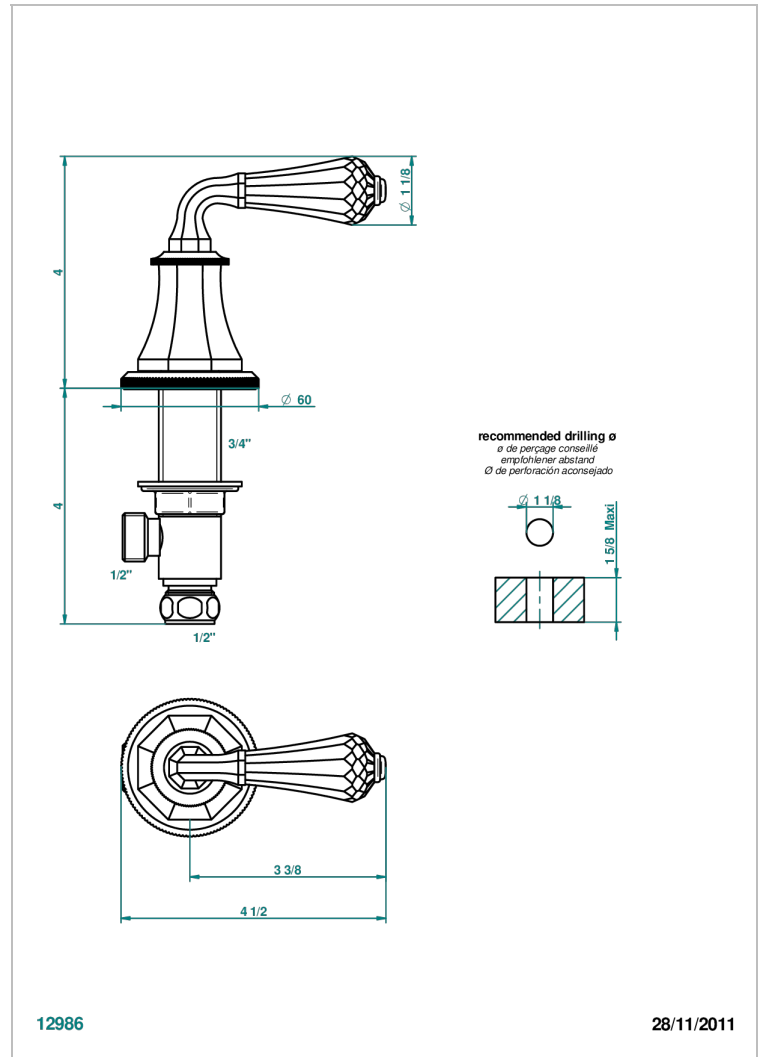

ART DECO CRYSTAL

A56-35/C

Llave de paso sobre encimera 1/2"- frío

THG[®]
PARIS

CARACTERÍSTICAS

- Art Déco Crystal
- Llave de paso sobre encimera 1/2"- frío

ACABADOS DISPONIBLES

Bronce claro - D01
Cerámica negra mate - D30
Cobre viejo mate - H07
Cromo - A02
Cromo / dorado - G02
Cromo mate - C02