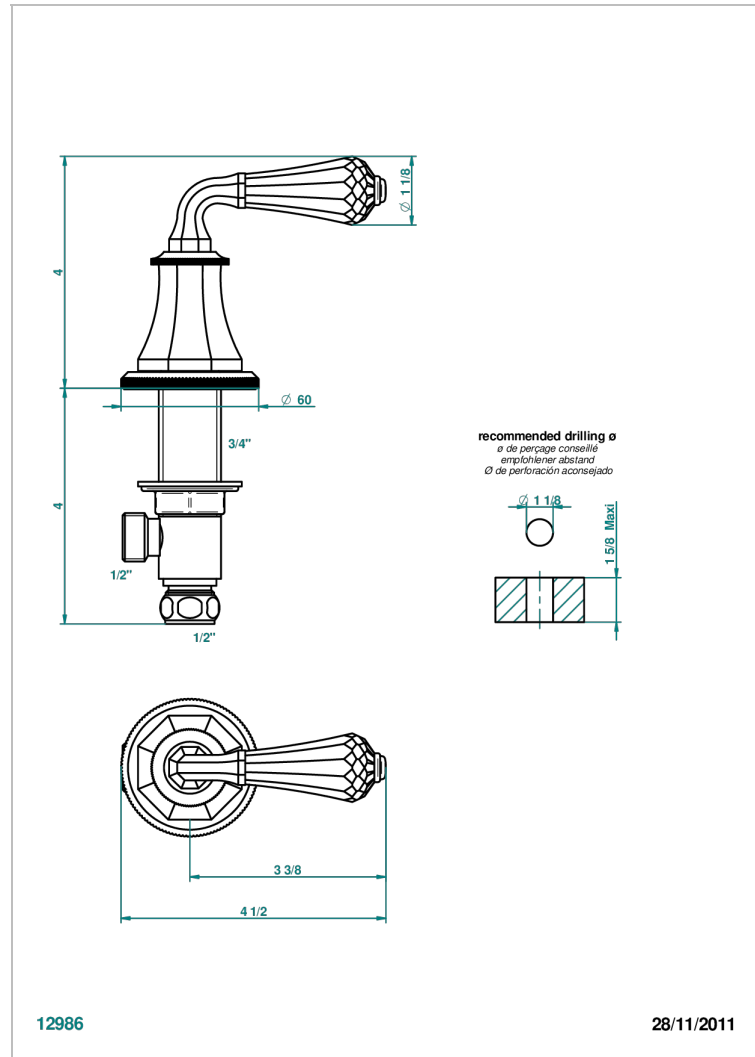

# ART DECO, KRISTALL

A56-35/C

Einbauventil zur Standmontage 1/2", Kalt

THG<sup>®</sup>  
PARIS

## EIGENSCHAFTEN

- Art Déco, Kristall
- Einbauventil zur Standmontage 1/2", Kalt