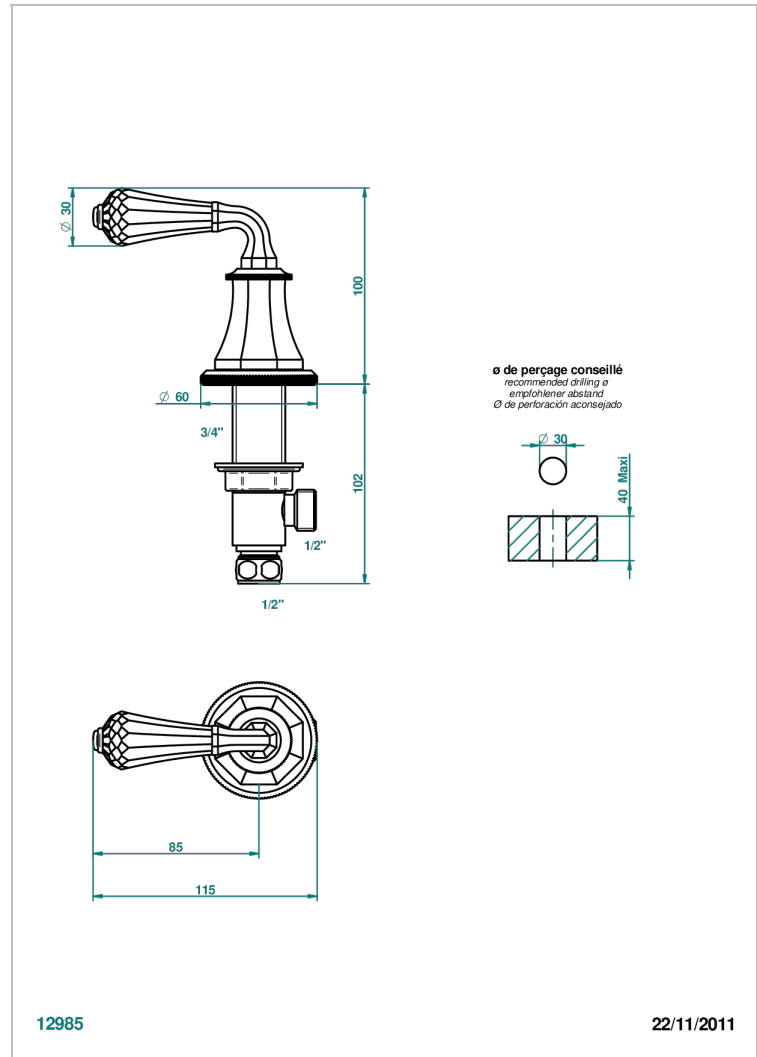

ART DECO CRISTAL

A56-35/H

Côté sur gorge 1/2" côté chaud

THG[®]
PARIS

CARACTÉRISTIQUES

- Art Déco Cristal
- Côté sur gorge 1/2" côté chaud

FINITIONS DISPONIBLES

Bronze clair - D01
Chromé - A02
Chromé / doré - G02
Chromé mat - C02
Doré brillant - F01
Doré mat - F07