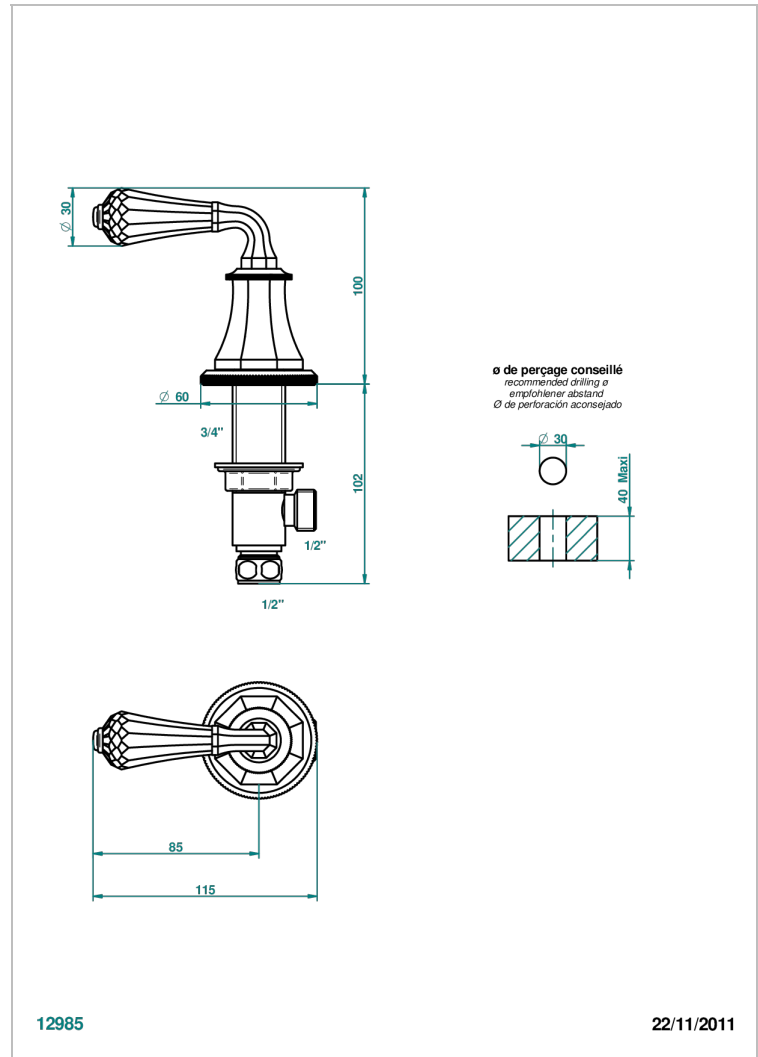

ART DECO, KRISTALL

A56-35/H

Einbauventil zur Standmontage 1/2", warm

THG[®]
PARIS

EIGENSCHAFTEN

- Art Déco, Kristall
- Einbauventil zur Standmontage 1/2", warm

VERFÜGBARE OBERFLÄCHEN

Altnickel - H28
Blassgold - F30
Blassgold matt unlackiert - F31
Bronze hell - D01
Chrom - A02
Chrom / gold - G02