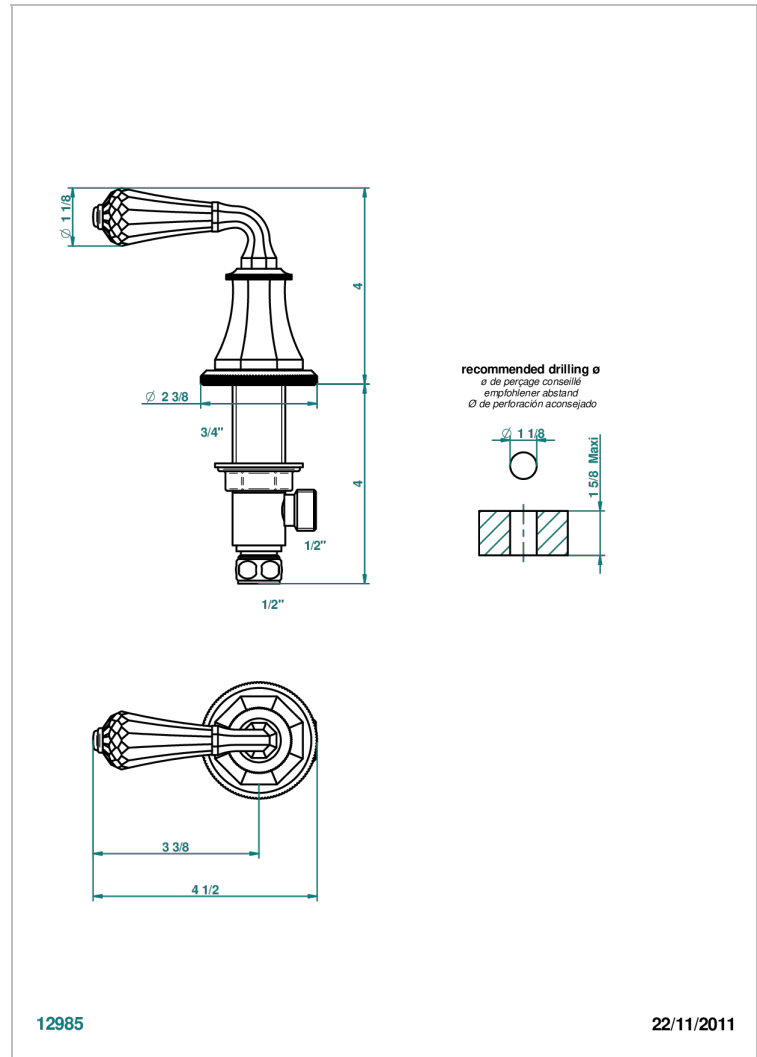

ART DECO, KRISTALL

A56-35/H

Einbauventil zur Standmontage 1/2", warm

THG[®]
PARIS

12985

22/11/2011

EIGENSCHAFTEN

- Art Déco, Kristall
- Einbauventil zur Standmontage 1/2", warm

VERFÜGBARE OBERFLÄCHEN

Altnickel - H28
Blassgold - F30
Blassgold matt unlackiert - F31
Bronze hell - D01
Chrom - A02
Chrom / gold - G02

Chrom matt - C02
Gold - F01
Gold matt - F07
Kupfer altrot matt lackiert - H07
Mattschwarz keramik - D30
Natural smoked Brass - A13