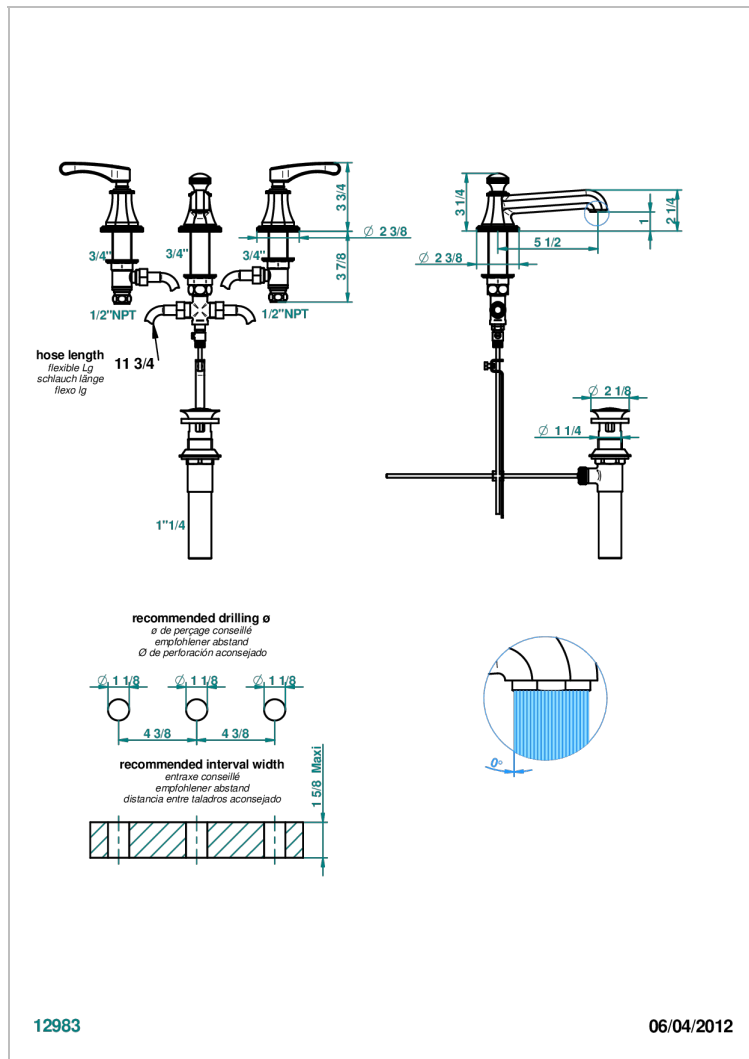

# ART DECO A MANETTES

A55-151/US

Mélangeur de lavabo 3 trous avec vidage, standard américain

THG<sup>®</sup>  
PARIS

## CARACTÉRISTIQUES

- Laiton sans plomb
- Têtes à disques céramique 1/2" 1/4 tour
- Aérateur-mousseur
- Vidage et raccords aux standards US
- ASME : ASME A112.18.1-2011/CSA B125.1-11