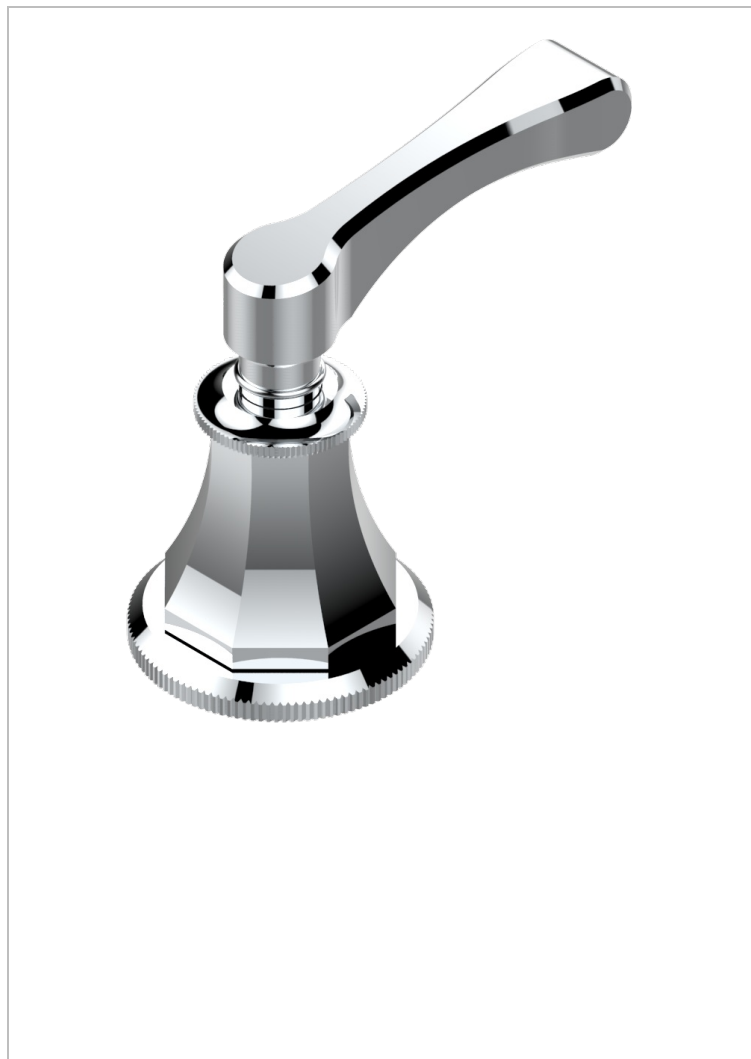

ART DECO С РУКОЯТКАМИ

A55-35/C

Вентиль 1/2" наобртный для холодной воды

THG[®]
PARIS

ХАРАКТЕРИСТИКИ

- Art Déco с рукоятками
- Вентиль 1/2" наобртный для холодной воды

ДОСТУПНЫЕ ВАРИАНТЫ ПОКРЫТИЙ

Black ceram - D30
Blush PVD - H62
Graphite PVD - H64
Matt Umber PVD - H67
Matt blush PVD - H60
Matt graphite PVD - H65

Natural smoked Brass - A13
Umber PVD - H66
Бронза - D01
Золото - F01
Матовая красная старинная медь - H07
Матовое золото - F07

Матовое светлое золото - F31
Матовый никель - C01
Матовый хром - C02
Никель - B01
Покрытие PVD бронза - F33
Покрытие PVD золотистый цвет - H52

Покрытие PVD латунь - H49
Покрытие PVD матовая бронза - F34
Покрытие PVD матовая латунь - H50
Покрытие PVD матовый золотистый - H53
Покрытие PVD матовый никель - H56
Покрытие PVD никель - H55

Светлое золото - F30
Состаренный никель - H28
Хром - A02
Хром/золото - G02