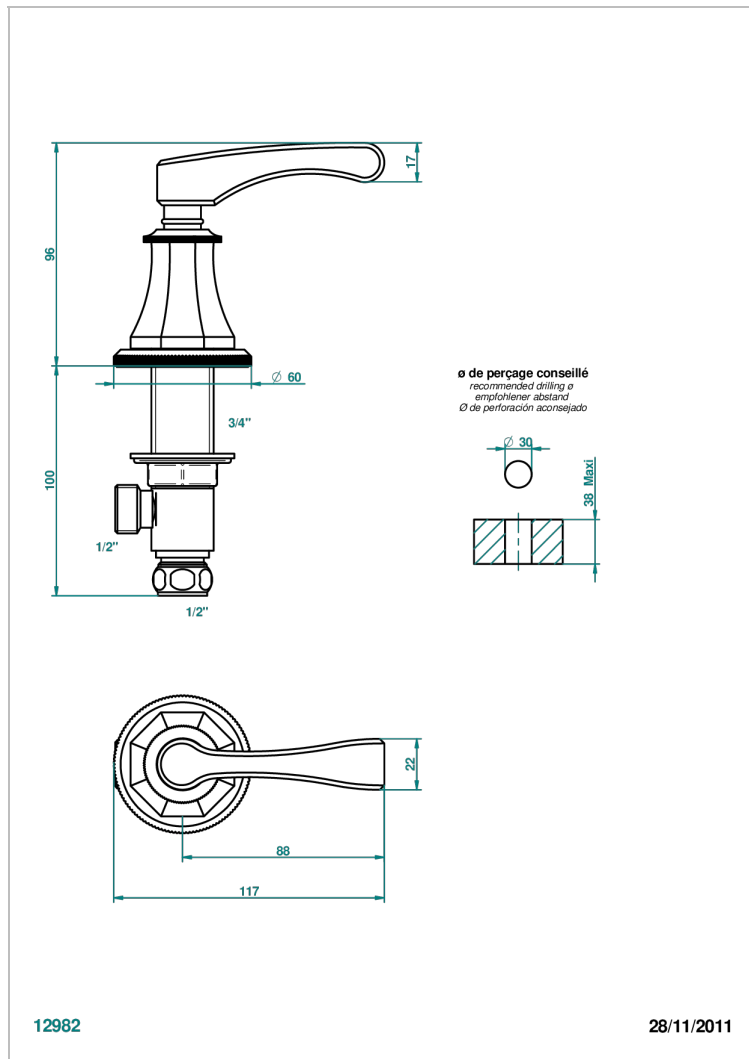

ART DECO С РУКОЯТКАМИ

A55-35/C

Вентиль 1/2" наобртный для холодной воды

THG[®]
PARIS

ХАРАКТЕРИСТИКИ

- Art Déco с рукоятками
- Вентиль 1/2" наобртный для холодной воды

ДОСТУПНЫЕ ВАРИАНТЫ ПОКРЫТИЙ

Black ceram - D30
Blush PVD - H62
Graphite PVD - H64
Matt Umber PVD - H67
Matt blush PVD - H60
Matt graphite PVD - H65