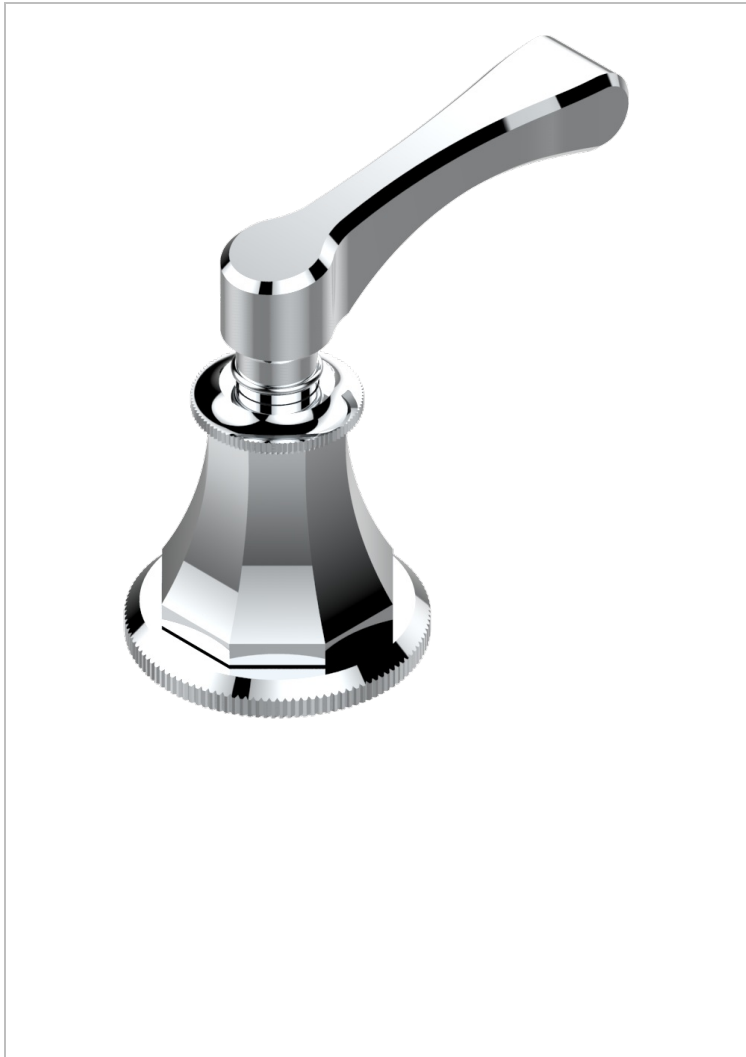

ART DECO, HEBEL

A55-35/C

Einbauventil zur Standmontage 1/2", Kalt

THG[®]
PARIS

EIGENSCHAFTEN

- Art Déco, Hebel
- Einbauventil zur Standmontage 1/2", Kalt

VERFÜGBARE OBERFLÄCHEN

Altnickel - H28
Blassgold - F30
Blassgold matt unlackiert - F31
Bronze hell - D01
Chrom - A02
Chrom / gold - G02

Chrom matt - C02
Gold - F01
Gold matt - F07
Kupfer altrot matt lackiert - H07
Mattschwarz keramik - D30
Natural smoked Brass - A13

Nickel matt - C01
Pvd blush - H62
Pvd blush matt - H60
Pvd bronze braun - F33
Pvd bronze braun matt - F34
Pvd gold - H52