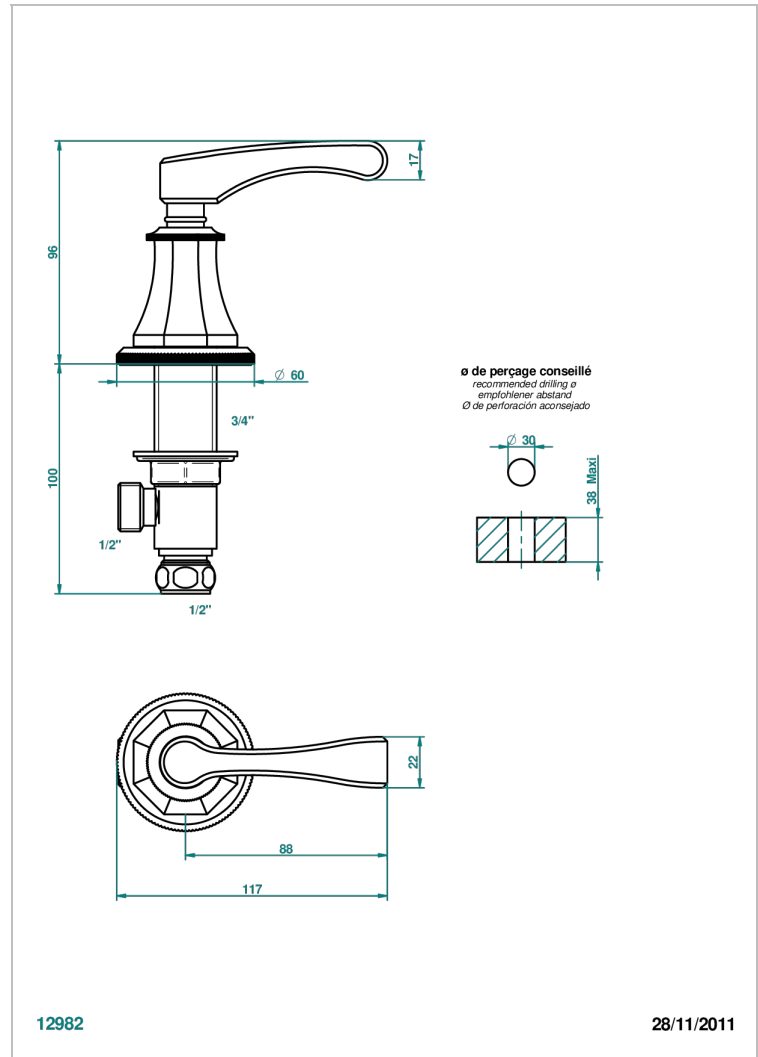

ART DECO, HEBEL

A55-35/C

Einbauventil zur Standmontage 1/2", Kalt

THG[®]
PARIS

EIGENSCHAFTEN

- Art Déco, Hebel
- Einbauventil zur Standmontage 1/2", Kalt

VERFÜGBARE OBERFLÄCHEN

Altnickel - H28
Blassgold - F30
Blassgold matt unlackiert - F31
Bronze hell - D01
Chrom - A02
Chrom / gold - G02