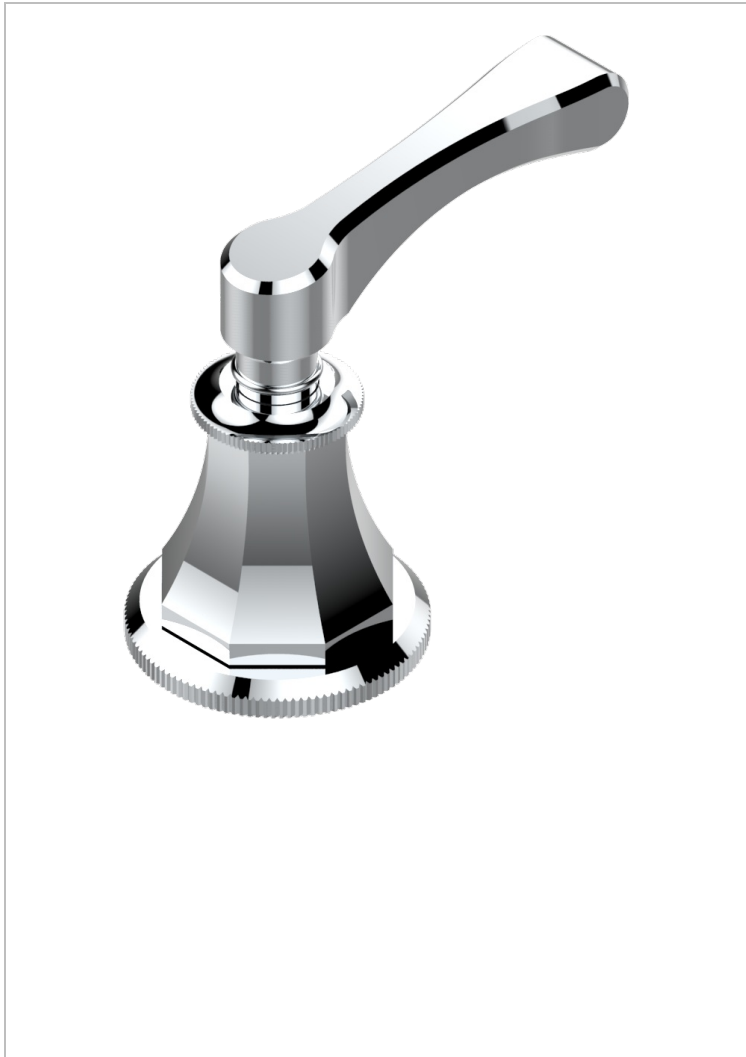

# ART DECO С РУКОЯТКАМИ

A55-35/C

Вентиль 1/2" напорный для холодной воды

THG<sup>®</sup>  
PARIS

## ХАРАКТЕРИСТИКИ

- Art Déco с ручьятками
- Вентиль 1/2" напорный для холодной воды