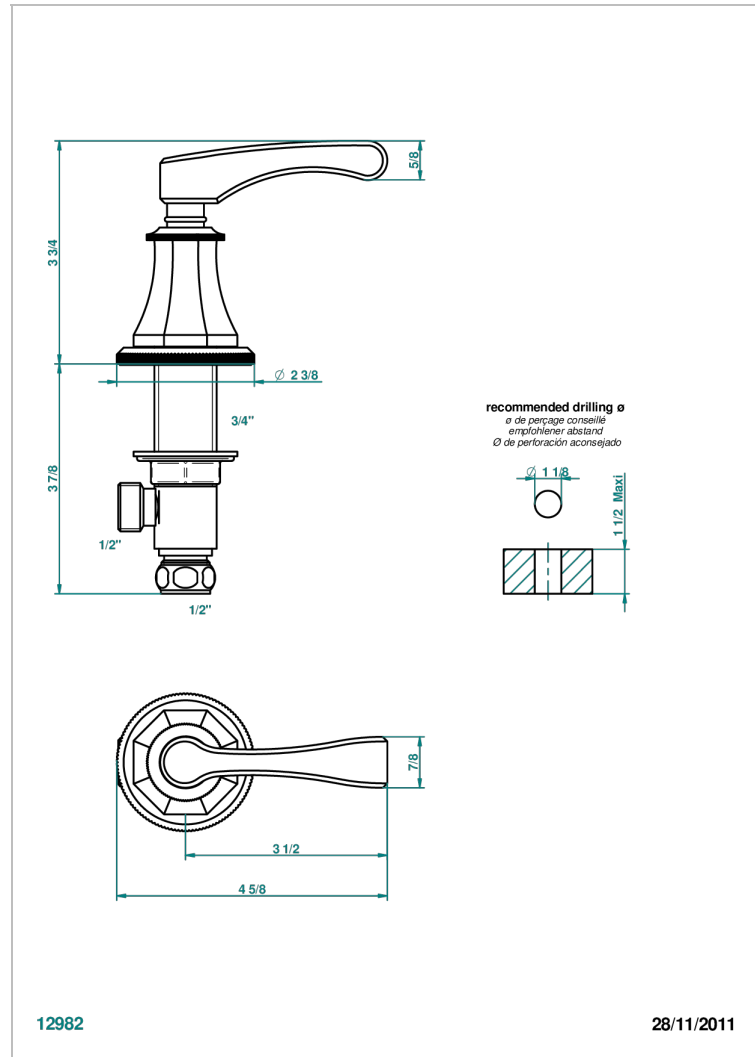

# ART DECO С РУКОЯТКАМИ

A55-35/C

Вентиль 1/2" напорный для холодной воды

THG<sup>®</sup>  
PARIS

## ХАРАКТЕРИСТИКИ

- Art Déco с ручьятками
- Вентиль 1/2" напорный для холодной воды