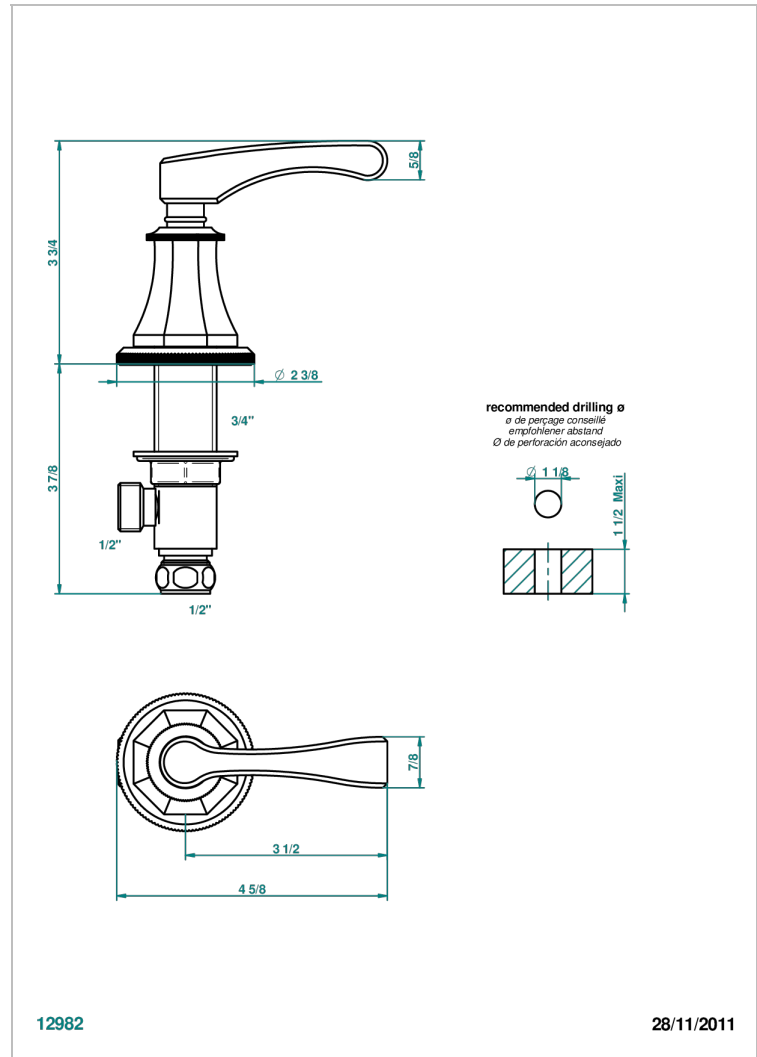

# ART DECO, HEBEL

A55-35/C

Einbauventil zur Standmontage 1/2", Kalt

THG<sup>®</sup>  
PARIS

## EIGENSCHAFTEN

- Art Déco, Hebel
- Einbauventil zur Standmontage 1/2", Kalt