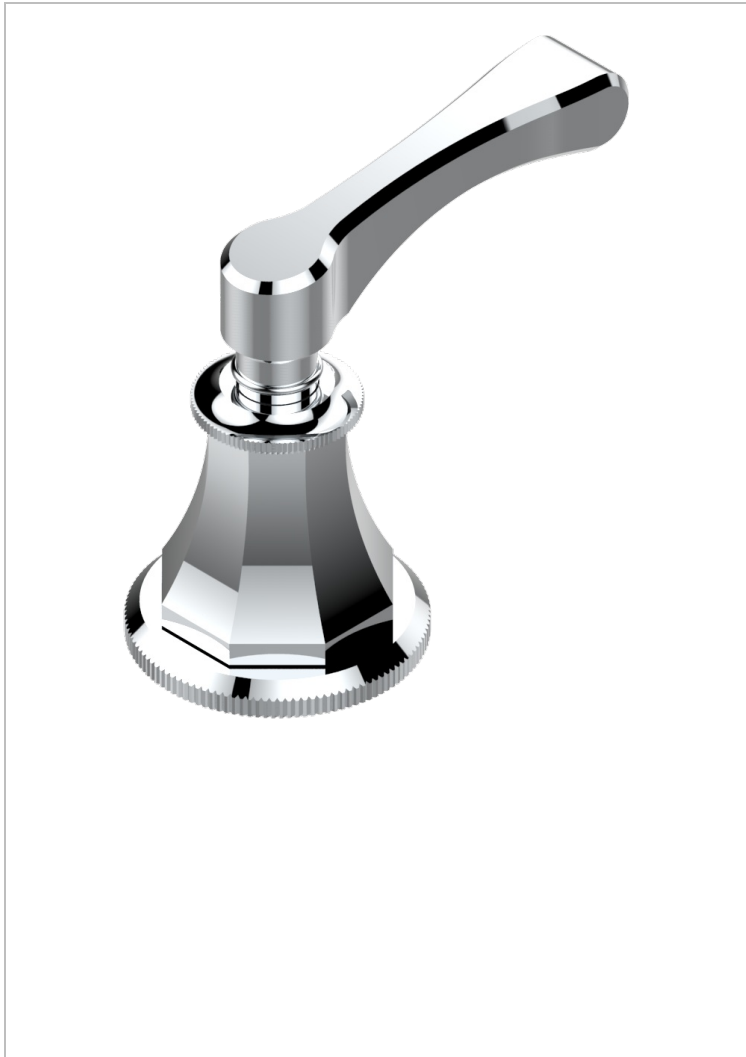

# ART DECO, HEBEL

A55-35/C

Einbauventil zur Standmontage 1/2", Kalt

THG<sup>®</sup>  
PARIS

## EIGENSCHAFTEN

- Art Déco, Hebel
- Einbauventil zur Standmontage 1/2", Kalt

## VERFÜGBARE OBERFLÄCHEN

Altnickel - H28  
Blassgold - F30  
Blassgold matt unlackiert - F31  
Bronze hell - D01  
Chrom - A02  
Chrom / gold - G02

Chrom matt - C02  
Gold - F01  
Gold matt - F07  
Kupfer altrot matt lackiert - H07  
Mattschwarz keramik - D30  
Natural smoked Brass - A13