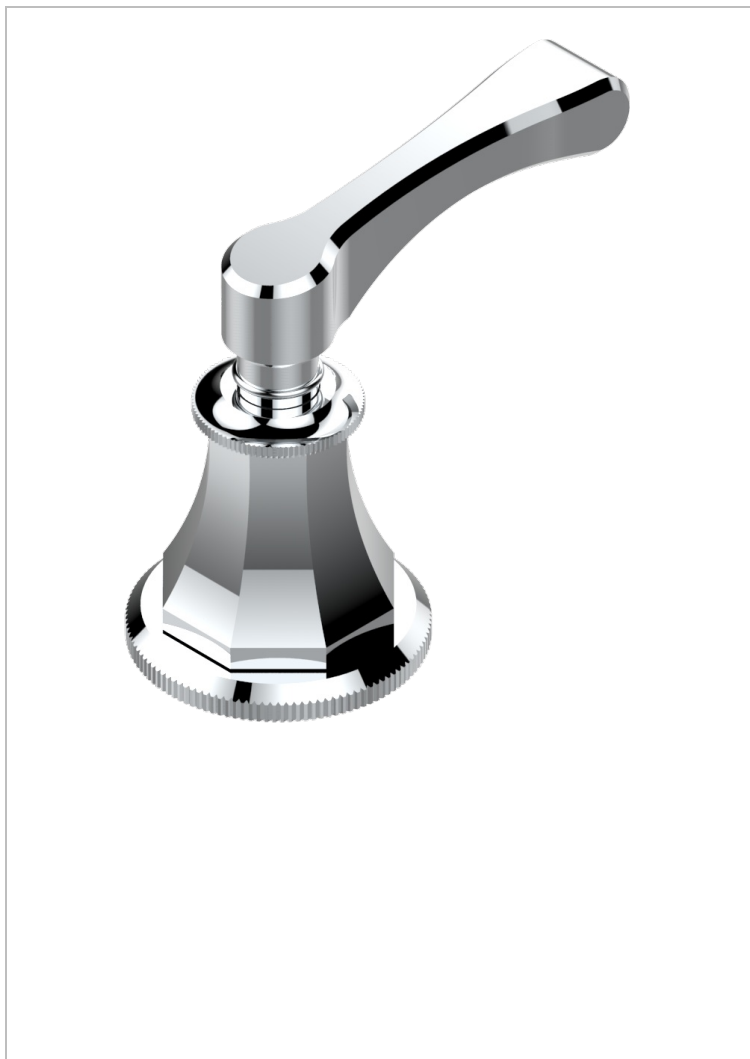

# ART DECO WITH LEVER

A55-35/C

3/4"台式阀, 冷水阀

THG<sup>®</sup>  
PARIS

## 特色

- Art Déco with lever
- 3/4"台式阀, 冷水阀