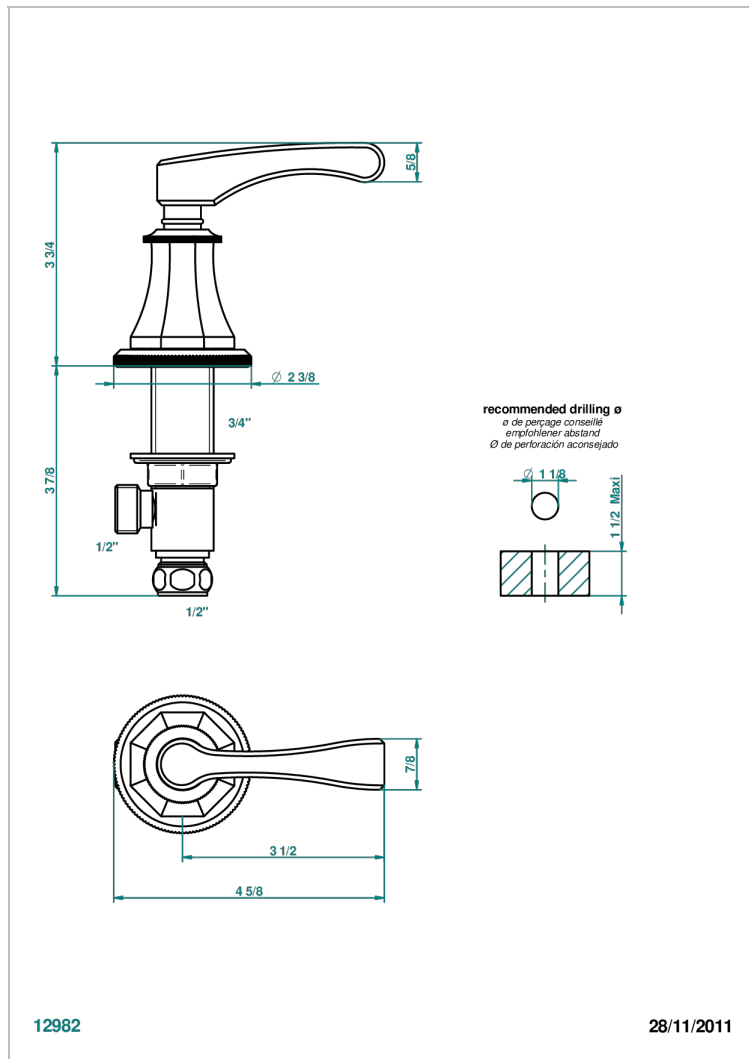

# ART DECO WITH LEVER

A55-35/C

3/4"台式阀, 冷水阀

THG<sup>®</sup>  
PARIS

## 特色

- Art Déco with lever
- 3/4"台式阀, 冷水阀