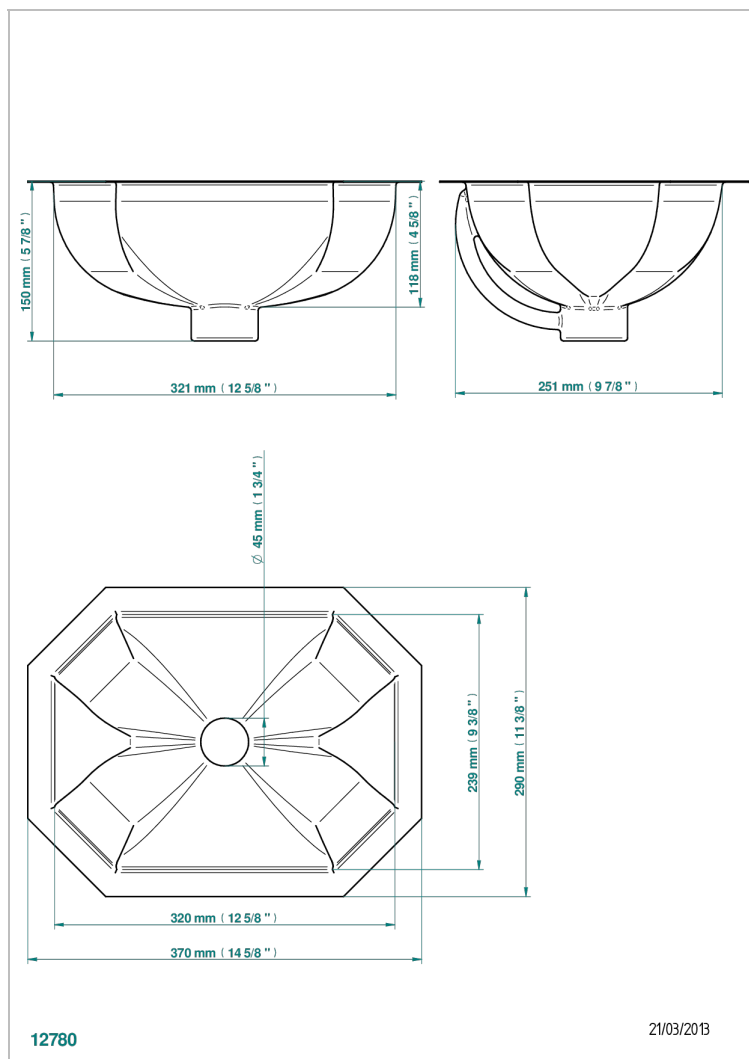

GB2-44/BP

Lave-mains rectangulaire 36 x 28 cm à bord plat - finition métal martelé - pour encastrement par-dessus ou par-dessous un plan-vasque

## CARACTÉRISTIQUES

- Vasques métal
- Lave-mains rectangulaire 36 x 28 cm à bord plat - finition métal martelé - pour encastrement par-dessus ou par-dessous un plan-vasque