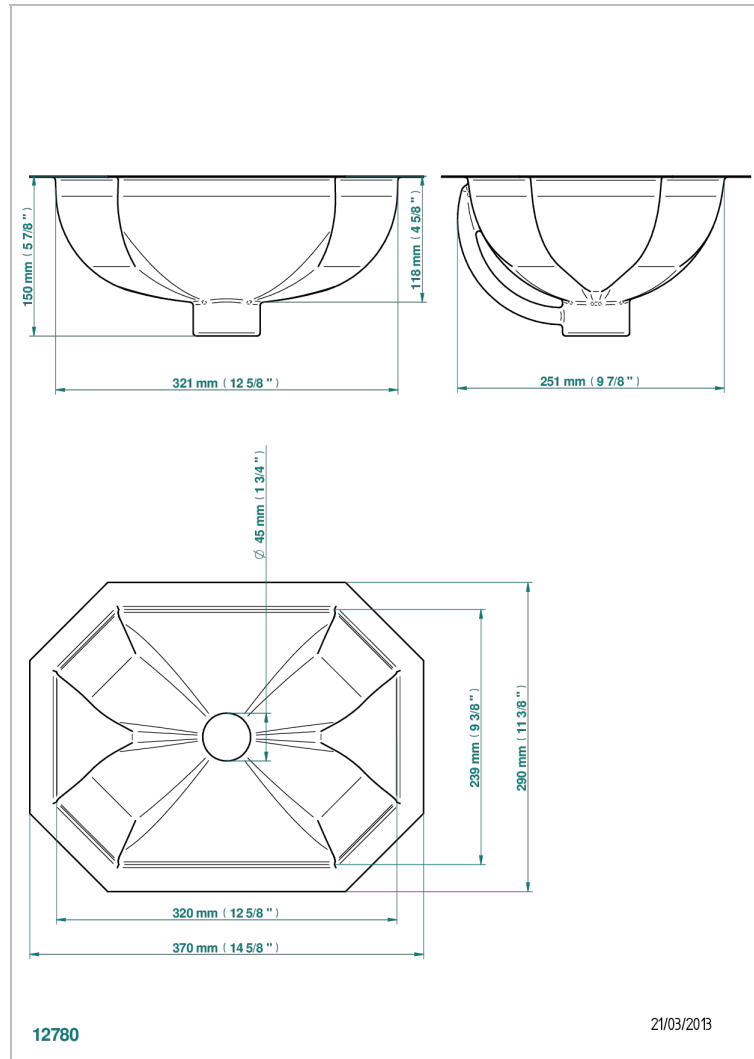

GB2-44/BP

Lave-mains rectangulaire 36 x 28 cm à bord plat - finition métal martelé - pour encastrement par-dessus ou par-dessous un plan-vasque

## CARACTÉRISTIQUES

- Vasques métal
- Lave-mains rectangulaire 36 x 28 cm à bord plat - finition métal martelé - pour encastrement par-dessus ou par-dessous un plan-vasque