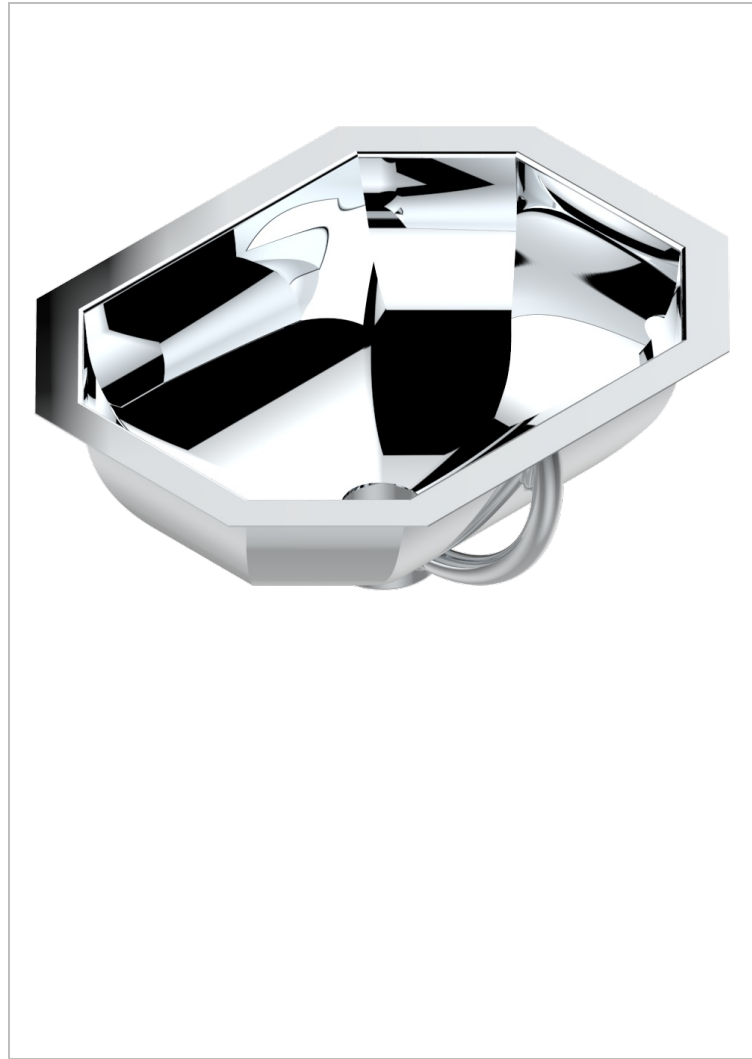

GB2-44/BP

Lave-mains rectangulaire 36 x 28 cm à bord plat - finition métal martelé - pour encastrement par-dessus ou par-dessous un plan-vasque

## CARACTÉRISTIQUES

- Vasques métal
- Lave-mains rectangulaire 36 x 28 cm à bord plat - finition métal martelé - pour encastrement par-dessus ou par-dessous un plan-vasque

## FINITIONS DISPONIBLES

Chromé - A02  
Cuivre rouge naturel non verni (vasques) - O04  
Doré brillant - F01  
Laiton naturel non verni (vasques) - O05  
Nickel brillant - B01  
Nickel mat - C01

Or pâle - F30