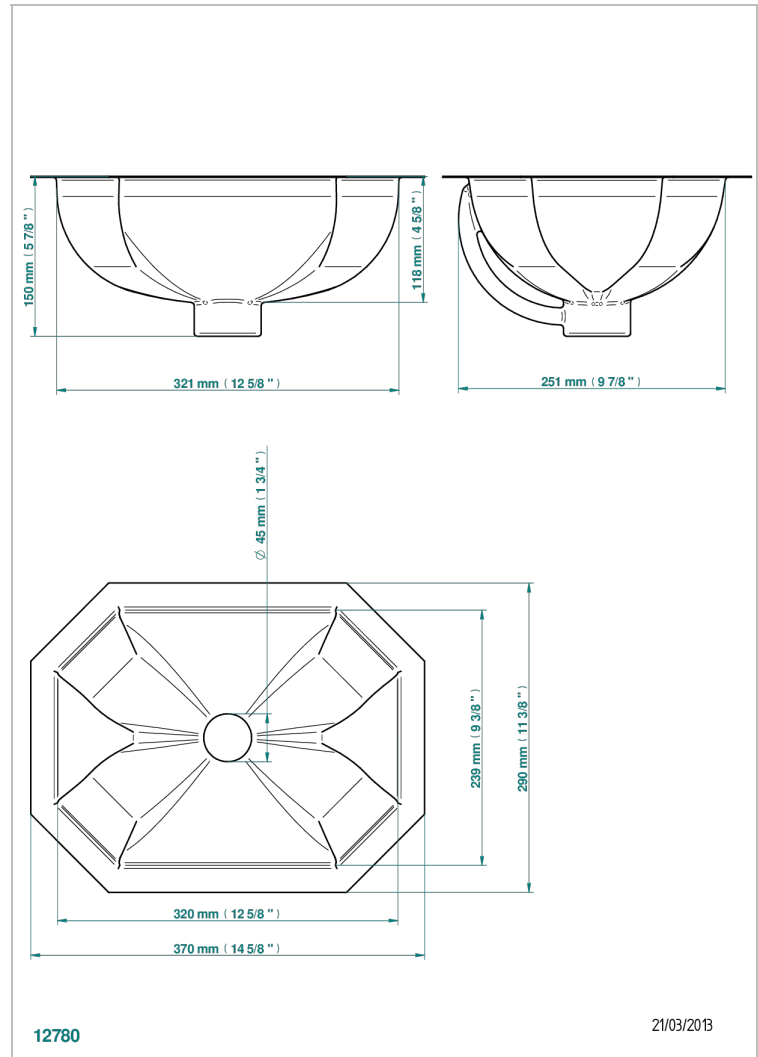

# LAVABOS METALICOS

GB2-44/BP

Lavabo martillado rectangular 36 x 28 cm para colocar por debajo

THG<sup>®</sup>  
PARIS

## CARACTERÍSTICAS

- Lavabos metalicos
- Lavabo martillado rectangular 36 x 28 cm para colocar por debajo