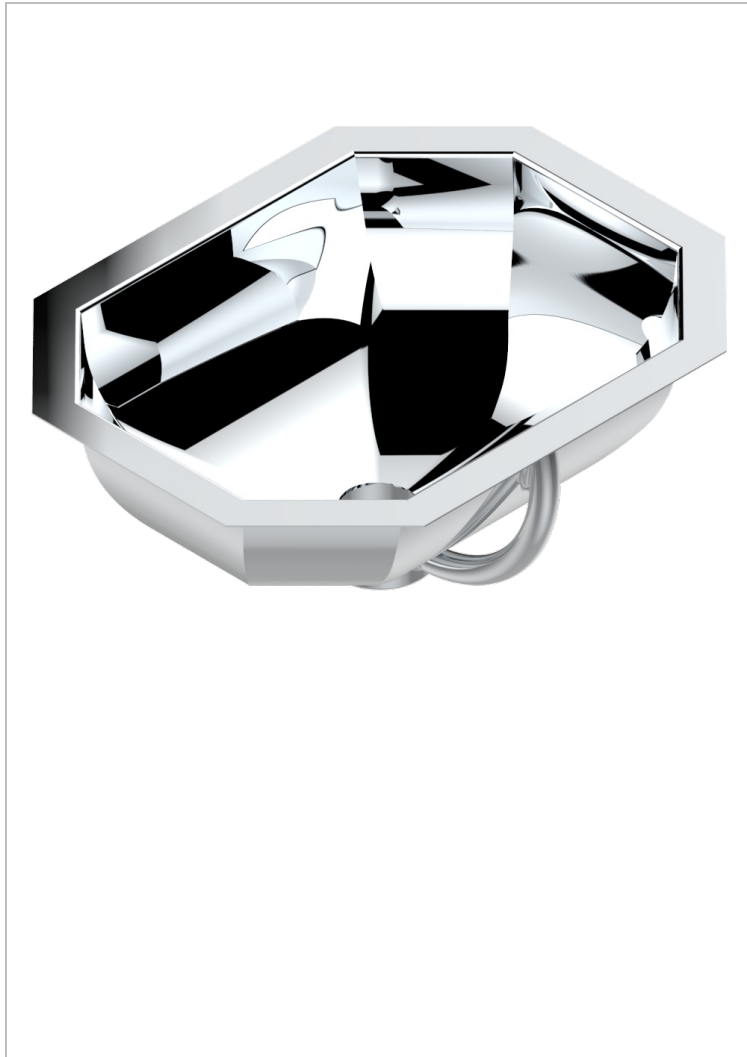

METALLWASCHBECKEN

GB2-44/BP

Rechteckiges Metallhandwaschbecken 36 x 28 cm mit gehämmerter Oberfläche, Überlauf und flachem Rand zur

Unterbaumontage

THG[®]
PARIS

EIGENSCHAFTEN

- Metallwaschbecken
- Rechteckiges Metallhandwaschbecken 36 x 28 cm mit gehämmerter Oberfläche, Überlauf und flachem Rand zur Unterbaumontage

VERFÜGBARE OBERFLÄCHEN

- Blassgold - F30
- Chrom - A02
- Gold - F01
- Messing Natur unlackiert (Metall Waschbecken) - O05
- Nickel matt - C01
- Rotes Kupfer Natur unlackiert (Metall Waschbecken) - O04

Silbernickel - B01