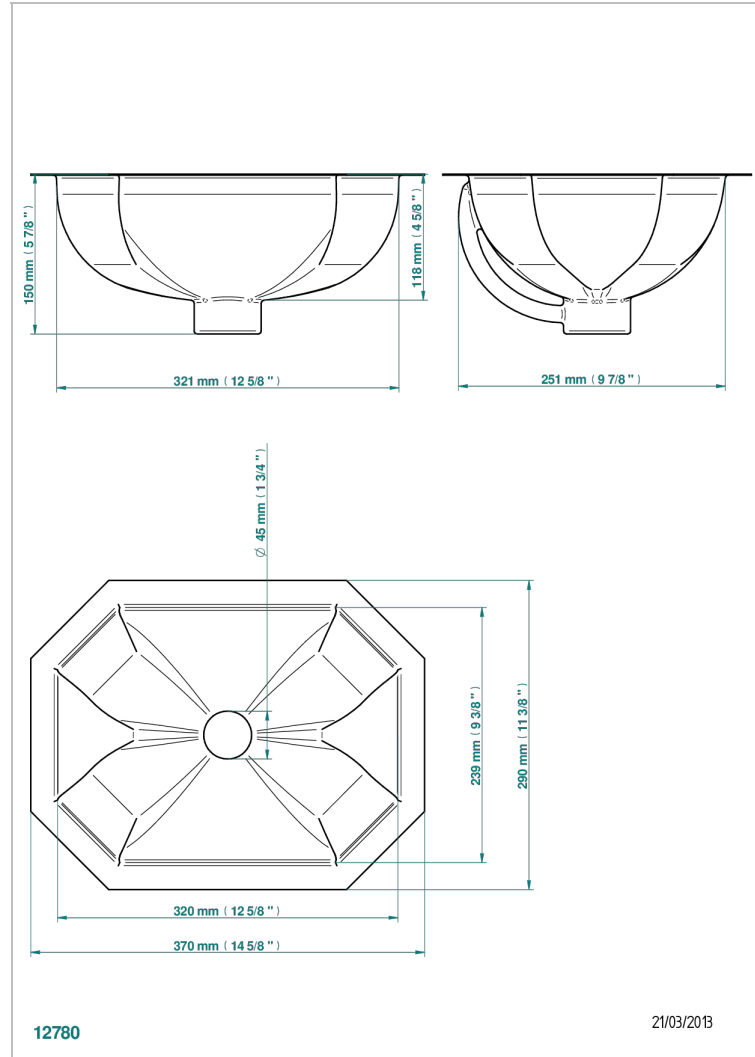

METALLWASCHBECKEN

GB2-44/BP

Rechteckiges Metallhandwaschbecken 36 x 28 cm mit gehämmerter Oberfläche, Überlauf und flachem Rand zur

Unterbaumontage

THG[®]
PARIS

EIGENSCHAFTEN

- Metallwaschbecken
- Rechteckiges Metallhandwaschbecken 36 x 28 cm mit gehämmerter Oberfläche, Überlauf und flachem Rand zur Unterbaumontage