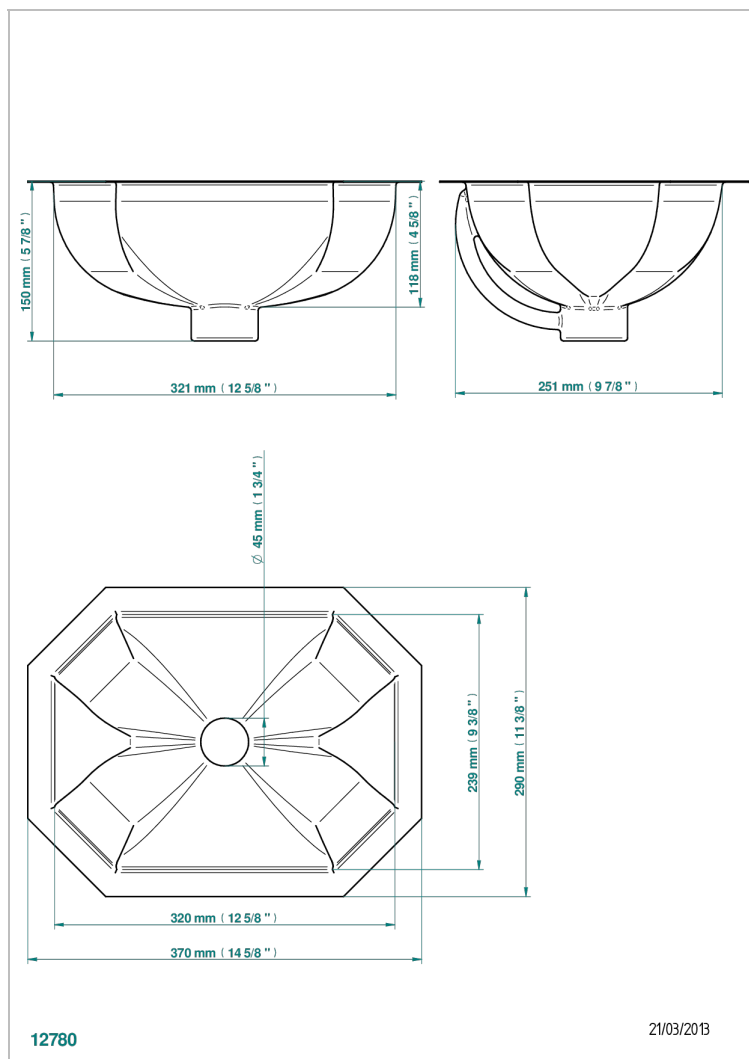

GB2-44/BP

Lave-mains rectangulaire 36 x 28 cm à bord plat - finition métal martelé - pour encastrement par-dessus ou par-dessous un plan-vasque

CARACTÉRISTIQUES

- Vasques métal
- Lave-mains rectangulaire 36 x 28 cm à bord plat - finition métal martelé - pour encastrement par-dessus ou par-dessous un plan-vasque