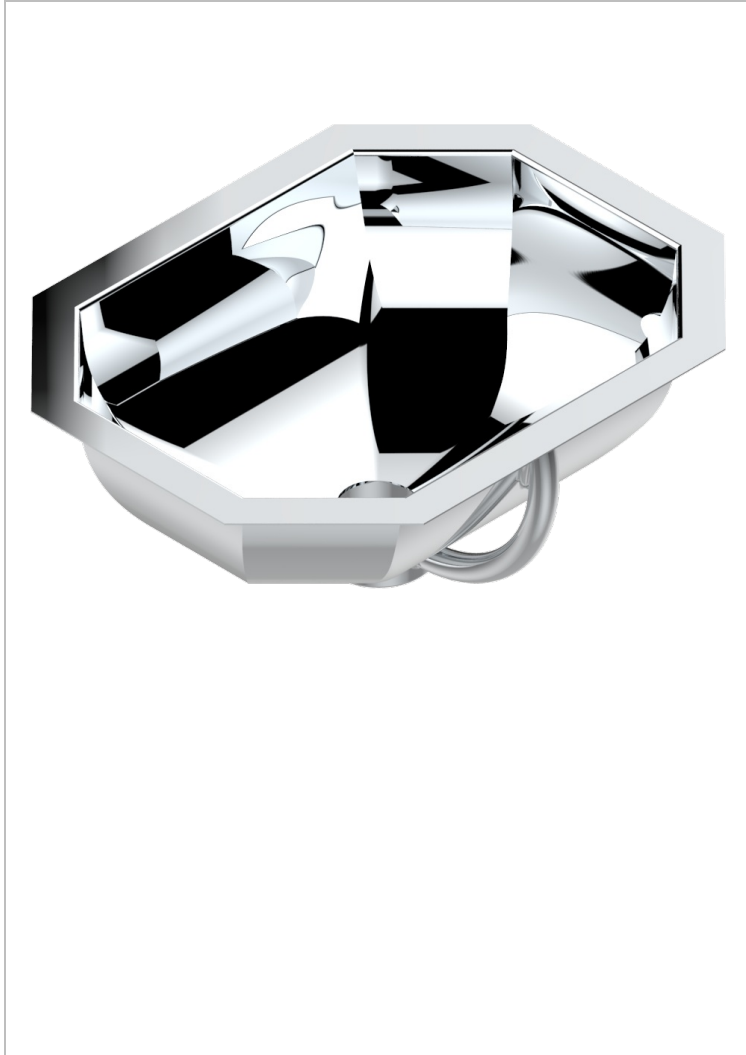

METALLWASCHBECKEN

GB2-44/BP

Rechteckiges Metallhandwaschbecken 36 x 28 cm mit gehämmerter Oberfläche, Überlauf und flachem Rand zur

Unterbaumontage

THG[®]
PARIS

EIGENSCHAFTEN

- Metallwaschbecken
- Rechteckiges Metallhandwaschbecken 36 x 28 cm mit gehämmerter Oberfläche, Überlauf und flachem Rand zur Unterbaumontage

VERFÜGBARE OBERFLÄCHEN

- Blassgold - F30
- Chrom - A02
- Gold - F01
- Messing Natur unlackiert (Metall Waschbecken) - O05
- Nickel matt - C01
- Rotes Kupfer Natur unlackiert (Metall Waschbecken) - O04

Silbernickel - B01