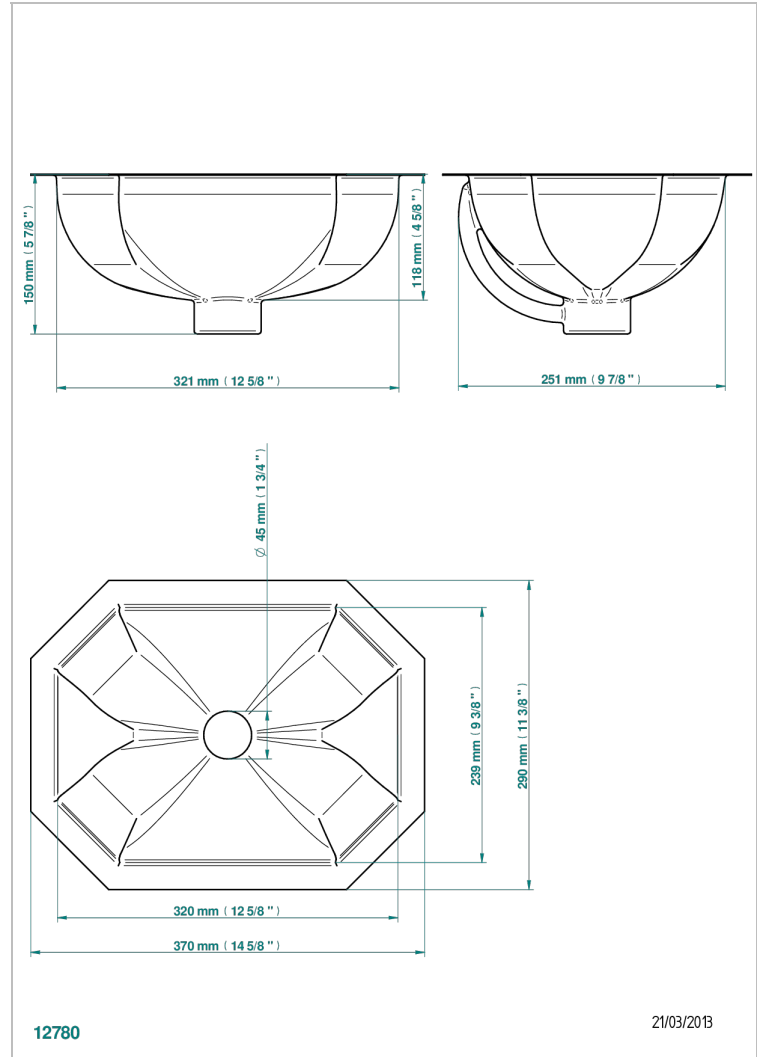

METALLWASCHBECKEN

GB2-44/BP

Rechteckiges Metallhandwaschbecken 36 x 28 cm mit gehämmerter Oberfläche, Überlauf und flachem Rand zur

Unterbaumontage

THG[®]
PARIS

EIGENSCHAFTEN

- Metallwaschbecken
- Rechteckiges Metallhandwaschbecken 36 x 28 cm mit gehämmerter Oberfläche, Überlauf und flachem Rand zur Unterbaumontage