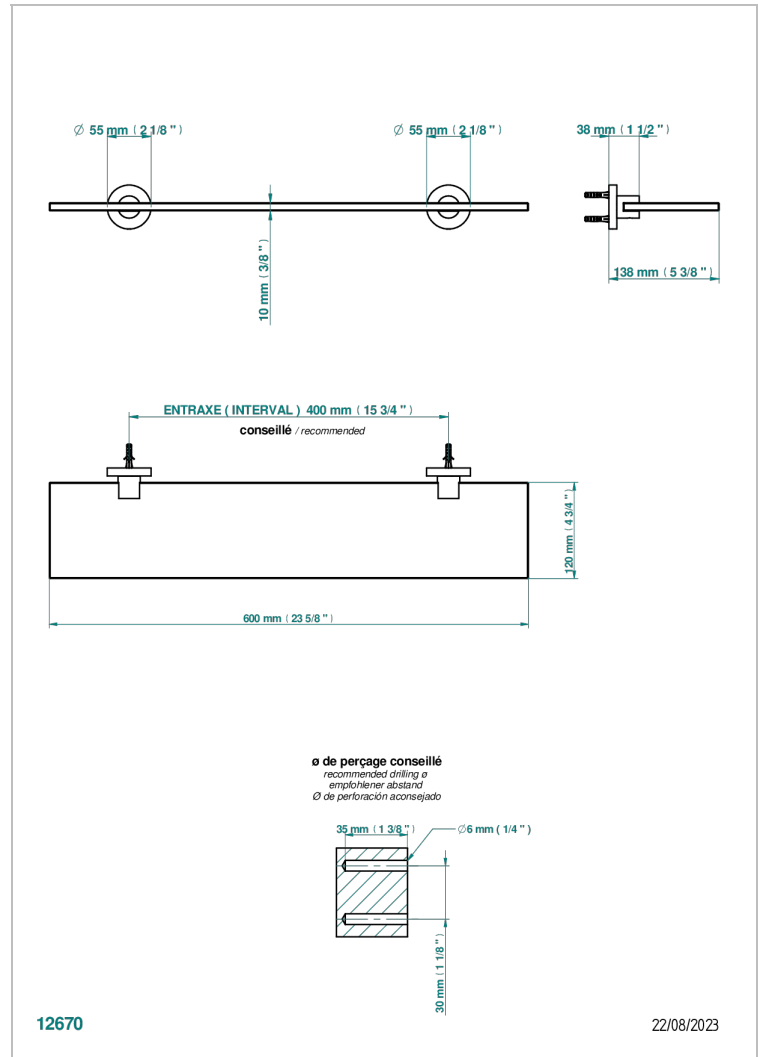

SPIRIT A MANETTES

G58-564

Tablette avec supports

THG[®]
PARIS

CARACTÉRISTIQUES

- Crochet en laiton
- Verre Securit extra-clair 10 mm

FINITIONS DISPONIBLES

Bronze clair - D01
Chromé - A02
Chromé / doré - G02
Chromé mat - C02
Doré brillant - F01
Doré mat - F07