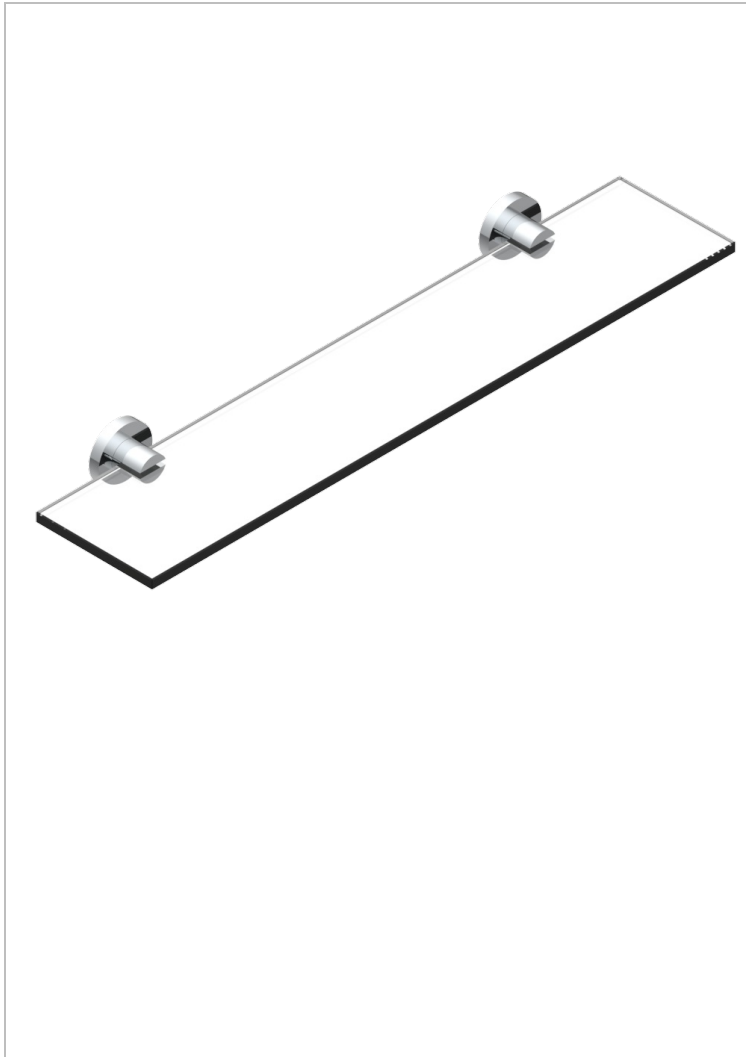

SPIRIT A MANETTES

G58-564

Tablette avec supports

THG[®]
PARIS

CARACTÉRISTIQUES

- Crochet en laiton
- Verre Securit extra-clair 10 mm

FINITIONS DISPONIBLES

Bronze clair - D01
Chromé - A02
Chromé / doré - G02
Chromé mat - C02
Doré brillant - F01
Doré mat - F07

Laiton fumé naturel - A13
Nickel brillant - B01
Nickel mat - C01
Noir mat céramique - D30
Or pâle - F30
Or pâle mat - F31

Pvd blush - H62
Pvd blush mat - H60
Pvd couleur bronze brown - F33
Pvd couleur bronze brown - mat - F34
Pvd couleur doré - H52
Pvd couleur doré mat - H53

Pvd couleur laiton - H49
Pvd couleur laiton mat - H50
Pvd couleur nickel - H55
Pvd couleur nickel mat - H56
Pvd graphite - H64
Pvd graphite mat - H65

Pvd umber - H66
Pvd umber mat - H67
Vieux cuivre rouge mat - H07
Vieux nickel - H28