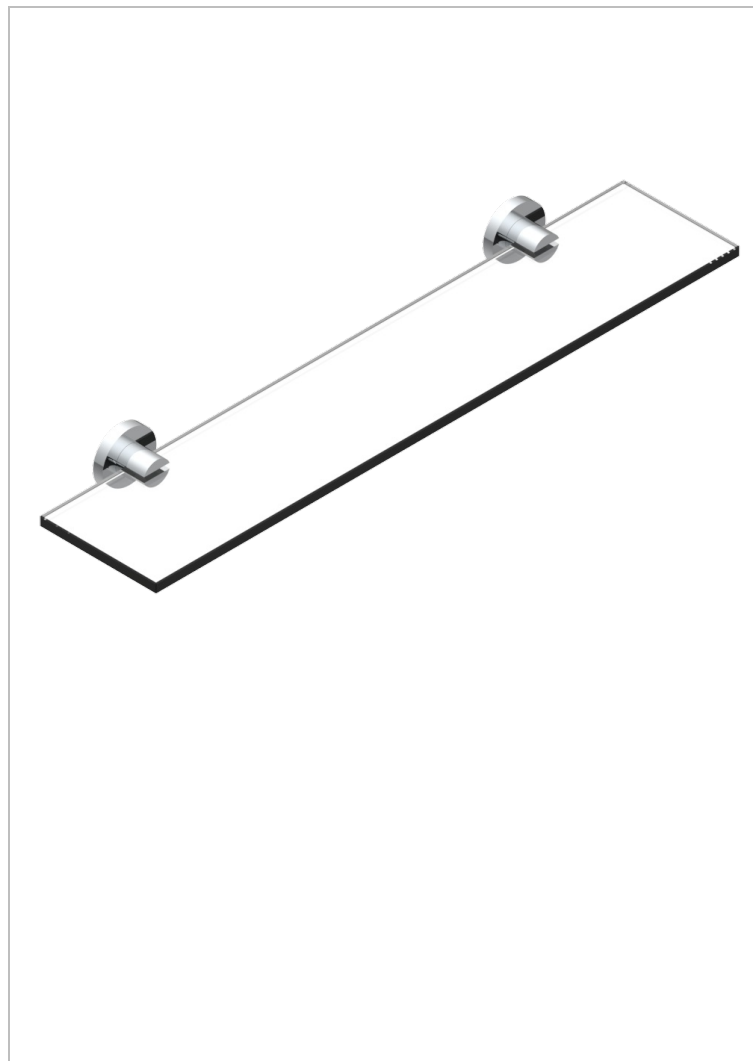

SPIRIT CON MANETAS

G58-564

Repisa con soportes

THG[®]
PARIS

12670

22/08/2023

CARACTERÍSTICAS

- Spirit con manetas
- Repisa con soportes

ACABADOS DISPONIBLES

Bronce claro - D01
Cerámica negra mate - D30
Cobre viejo mate - H07
Cromo - A02
Cromo / dorado - G02
Cromo mate - C02

Dorado - F01
Dorado mate - F07
Dorado pálido - F30
Dorado pálido mate (sin barniz) - F31
Natural smoked Brass - A13
Níquel - B01

Níquel mate - C01
Níquel viejo - H28
Pvd blush - H62
Pvd blush mate - H60
Pvd color latón - H49
Pvd color latón mate - H50

Pvd color níquel - H55
Pvd color níquel mate - H56
Pvd color oro - H52
Pvd color oro mate - H53
Pvd grafito - H64
Pvd grafito mate - H65