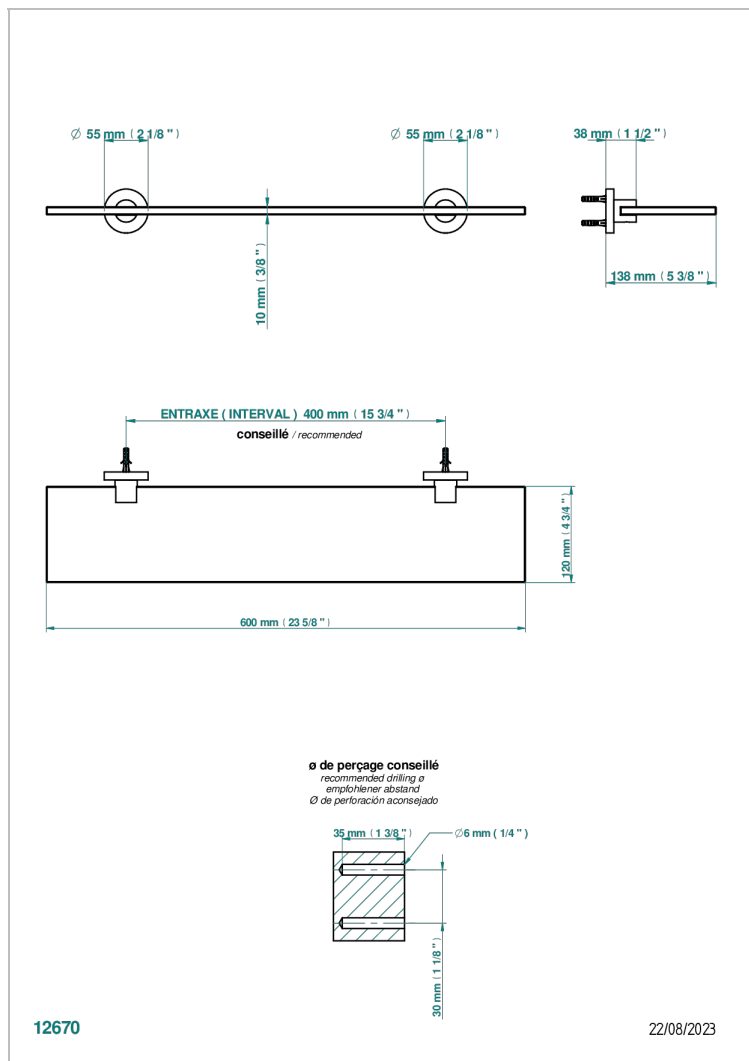

SPIRIT CON MANETAS

G58-564

Repisa con soportes

THG[®]
PARIS

12670

22/08/2023

CARACTERÍSTICAS

- Spirit con manetas
- Repisa con soportes