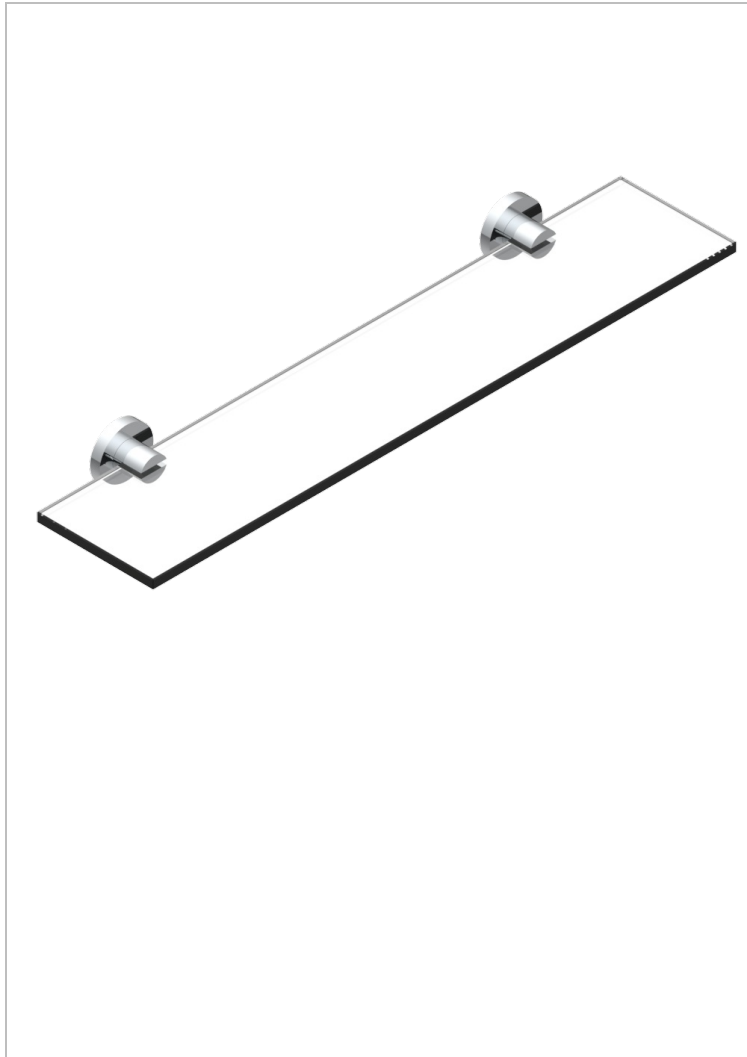

SPIRIT A MANETTES

G58-564

Tablette avec supports

THG[®]
PARIS

CARACTÉRISTIQUES

- Crochet en laiton
- Verre Securit extra-clair 10 mm

FINITIONS DISPONIBLES

Bronze clair - D01
Chromé - A02
Chromé / doré - G02
Chromé mat - C02
Doré brillant - F01
Doré mat - F07

Laiton fumé naturel - A13
Nickel brillant - B01
Nickel mat - C01
Noir mat céramique - D30
Or pâle - F30
Or pâle mat - F31

Pvd blush - H62
Pvd blush mat - H60
Pvd couleur bronze brown - F33
Pvd couleur bronze brown - mat - F34
Pvd couleur doré - H52
Pvd couleur doré mat - H53

Pvd couleur laiton - H49
Pvd couleur laiton mat - H50
Pvd couleur nickel - H55
Pvd couleur nickel mat - H56
Pvd graphite - H64
Pvd graphite mat - H65

Pvd umber - H66
Pvd umber mat - H67
Vieux cuivre rouge mat - H07
Vieux nickel - H28