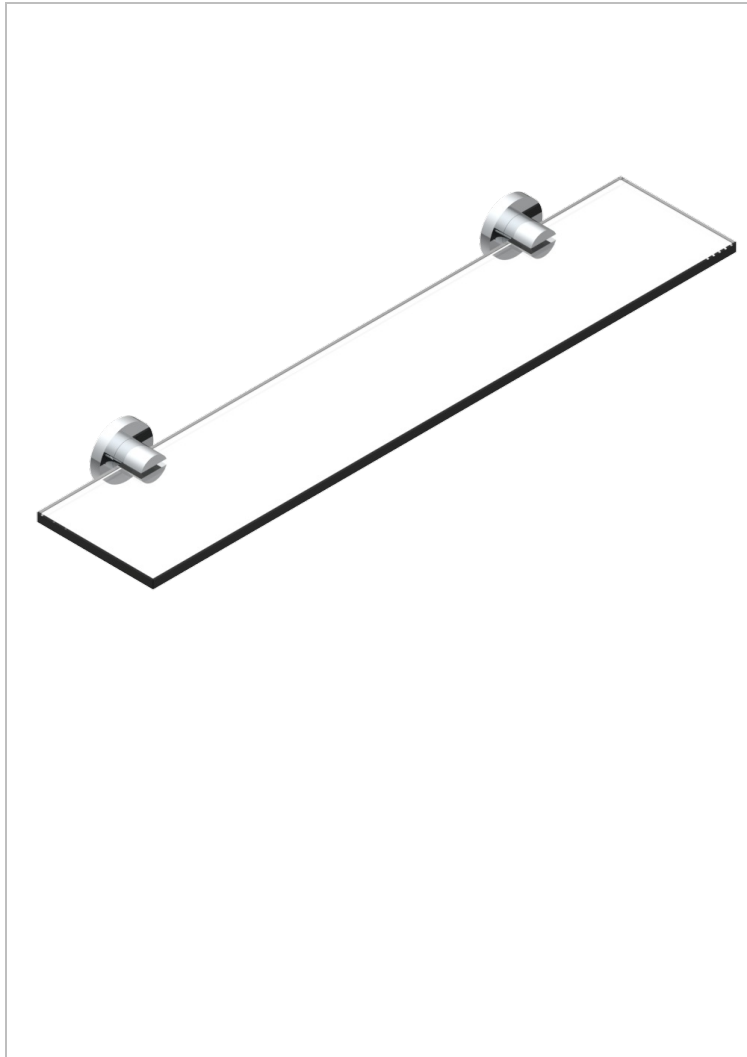

SPIRIT CON MANETAS

G58-564

Repisa con soportes

THG[®]
PARIS

12670

22/08/2023

CARACTERÍSTICAS

- Spirit con manetas
- Repisa con soportes

ACABADOS DISPONIBLES

Bronce claro - D01
Cerámica negra mate - D30
Cobre viejo mate - H07
Cromo - A02
Cromo / dorado - G02
Cromo mate - C02

Dorado - F01
Dorado mate - F07
Dorado pálido - F30
Dorado pálido mate (sin barniz) - F31
Natural smoked Brass - A13
Níquel - B01

Níquel mate - C01
Níquel viejo - H28
Pvd blush - H62
Pvd blush mate - H60
Pvd color latón - H49
Pvd color latón mate - H50

Pvd color níquel - H55
Pvd color níquel mate - H56
Pvd color oro - H52
Pvd color oro mate - H53
Pvd grafito - H64
Pvd grafito mate - H65