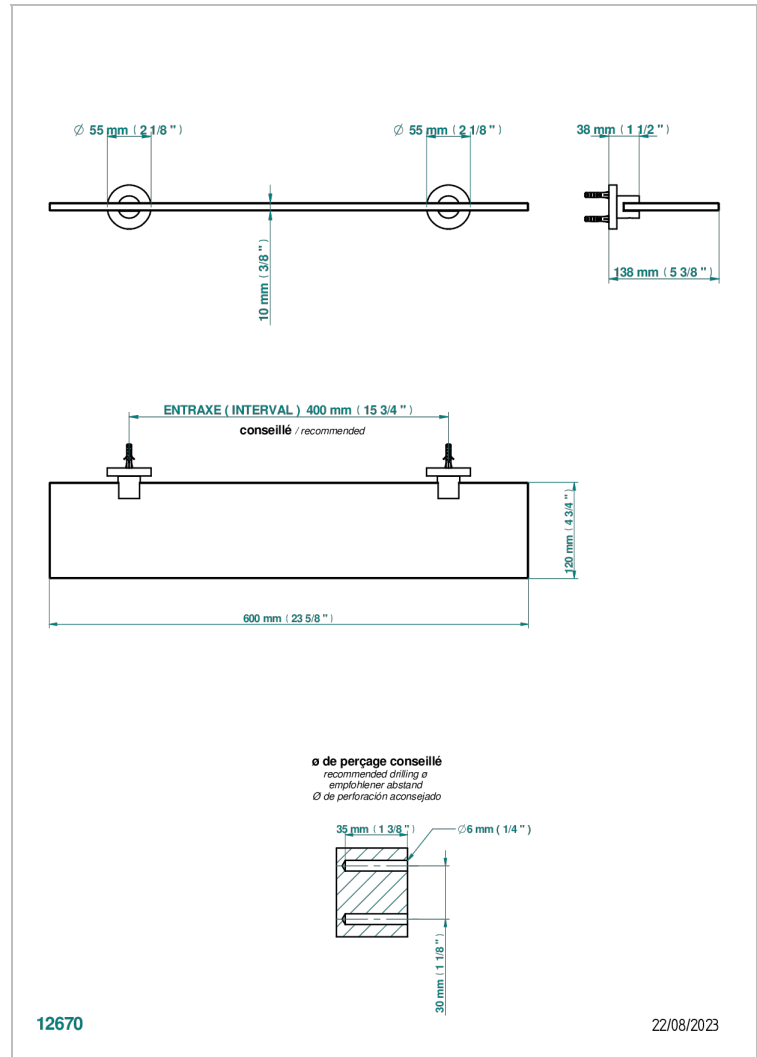

SPIRIT CON MANETAS

G58-564

Repisa con soportes

THG[®]
PARIS

12670

22/08/2023

CARACTERÍSTICAS

- Spirit con manetas
- Repisa con soportes