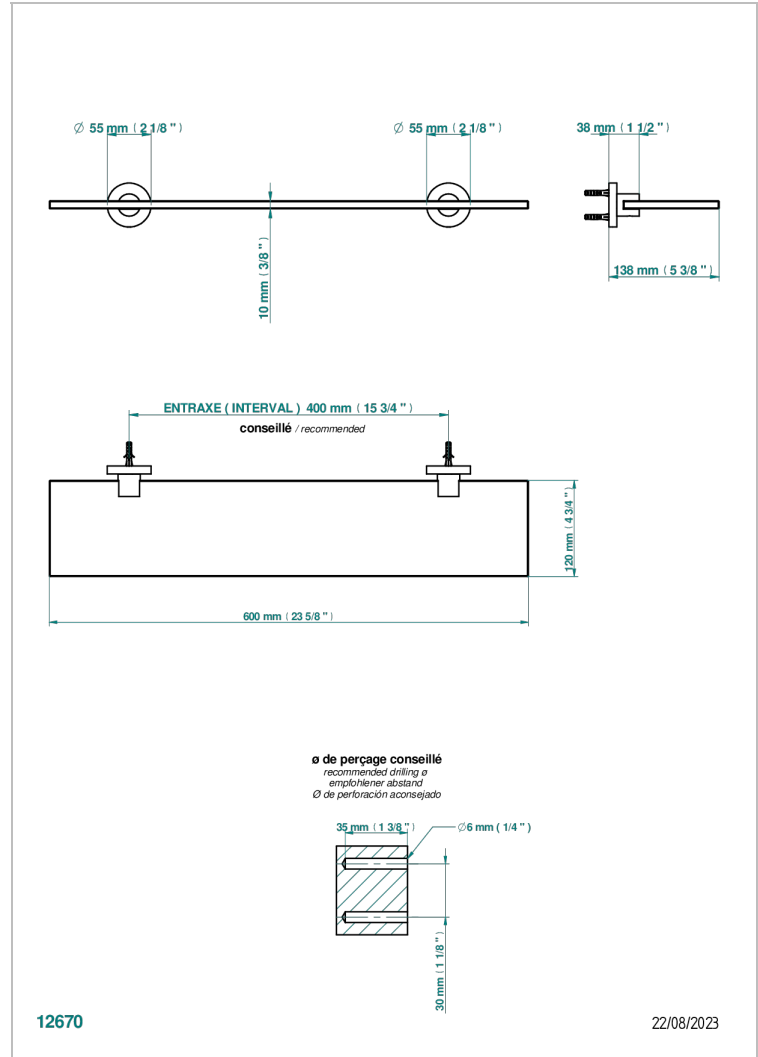

COLLECTION "O"

G4P-564

Repisa con soportes

THG[®]
PARIS

CARACTERÍSTICAS

- Collection "O"
- Repisa con soportes

ACABADOS DISPONIBLES

Bronce claro - D01
Cerámica negra mate - D30
Cobre viejo mate - H07
Cromo - A02
Cromo / dorado - G02
Cromo mate - C02