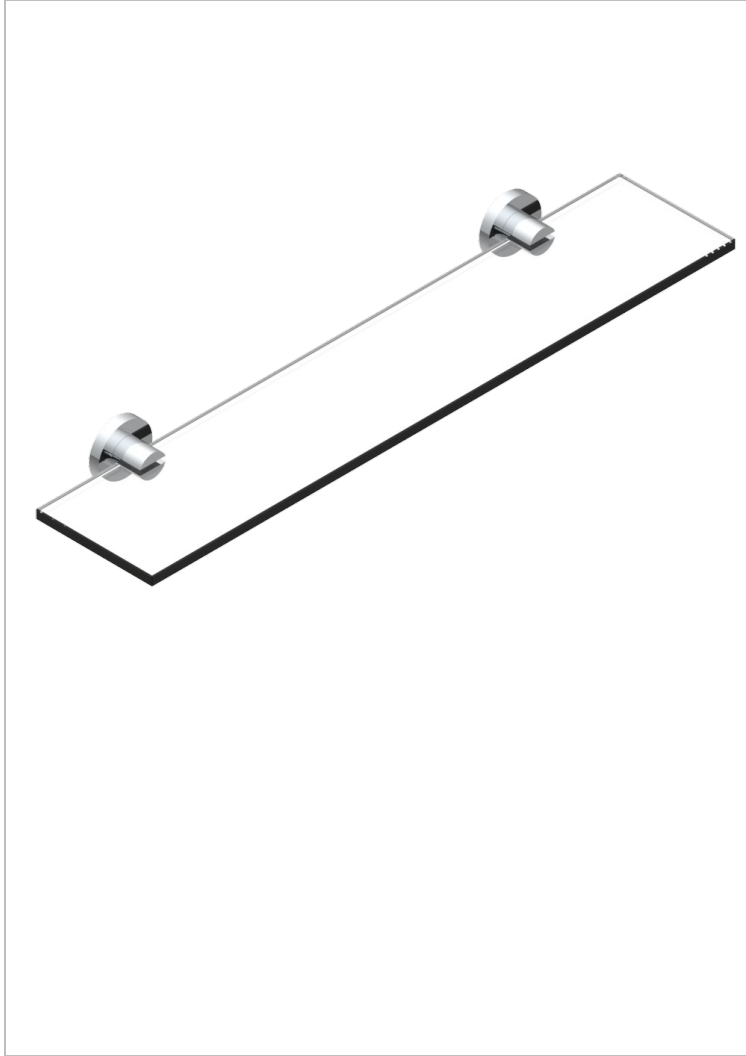

COLLECTION "O"

G4P-564

Repisa con soportes

THG[®]
PARIS

CARACTERÍSTICAS

- Collection "O"
- Repisa con soportes

ACABADOS DISPONIBLES

Bronce claro - D01
Cerámica negra mate - D30
Cobre viejo mate - H07
Cromo - A02
Cromo / dorado - G02
Cromo mate - C02

Dorado - F01
Dorado mate - F07
Dorado pálido - F30
Dorado pálido mate (sin barniz) - F31
Níquel - B01
Níquel mate - C01

Níquel viejo - H28
Pvd blush - H62
Pvd blush mate - H60
Pvd color latón - H49
Pvd color latón mate - H50
Pvd color níquel - H55