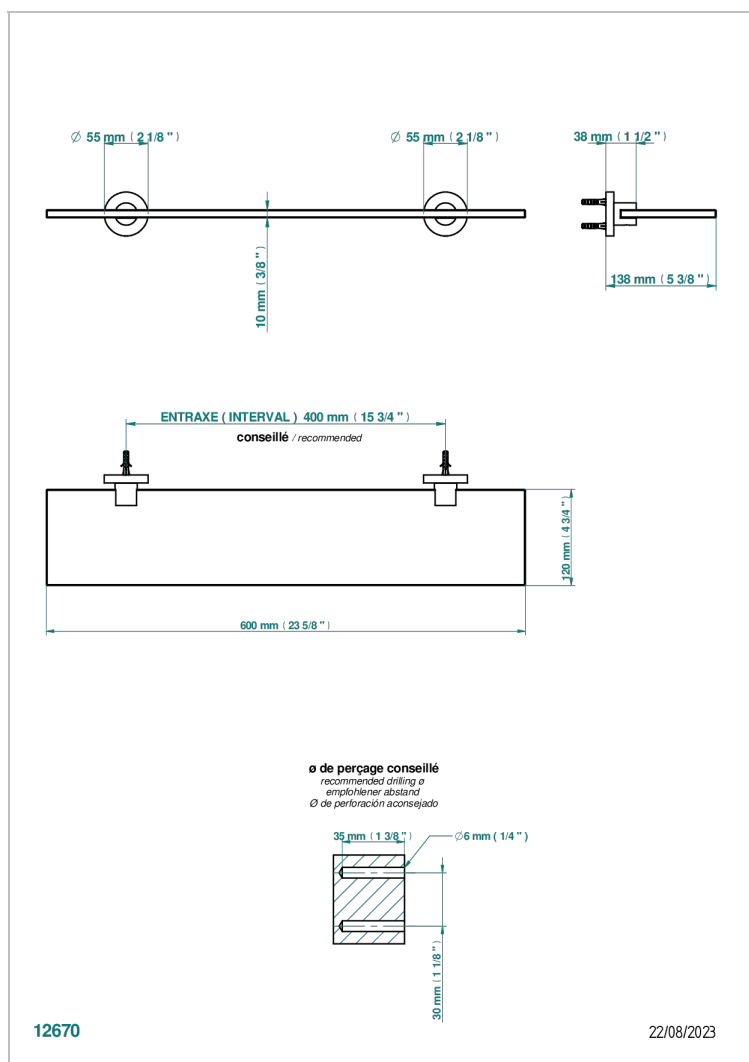

# MONTAIGNE MARBRE BLANC VENUS A MANETTES

G3W-564

Tablette avec supports