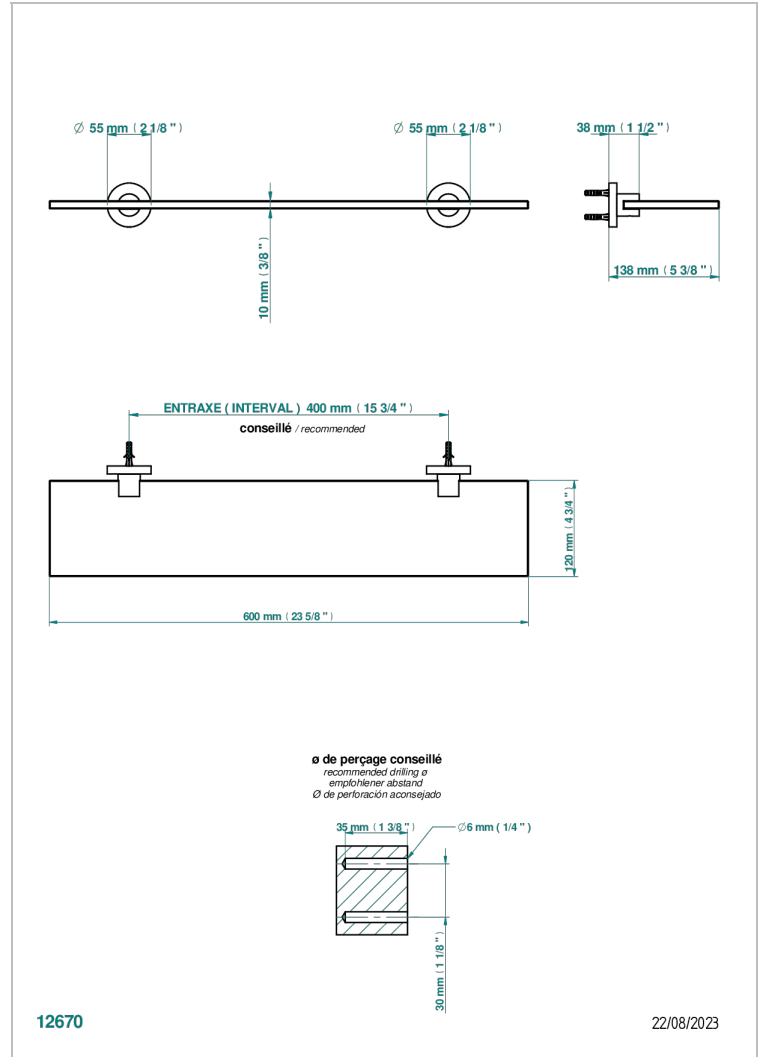

MONTAIGNE VENUS WHITE MARBLE

G3V-564

Repisa con soportes

THG[®]
PARIS

CARACTERÍSTICAS

- Montaigne Venus white marble
- Repisa con soportes

ACABADOS DISPONIBLES

Bronce claro - D01
Cerámica negra mate - D30
Cobre viejo mate - H07
Cromo - A02
Cromo / dorado - G02
Cromo mate - C02