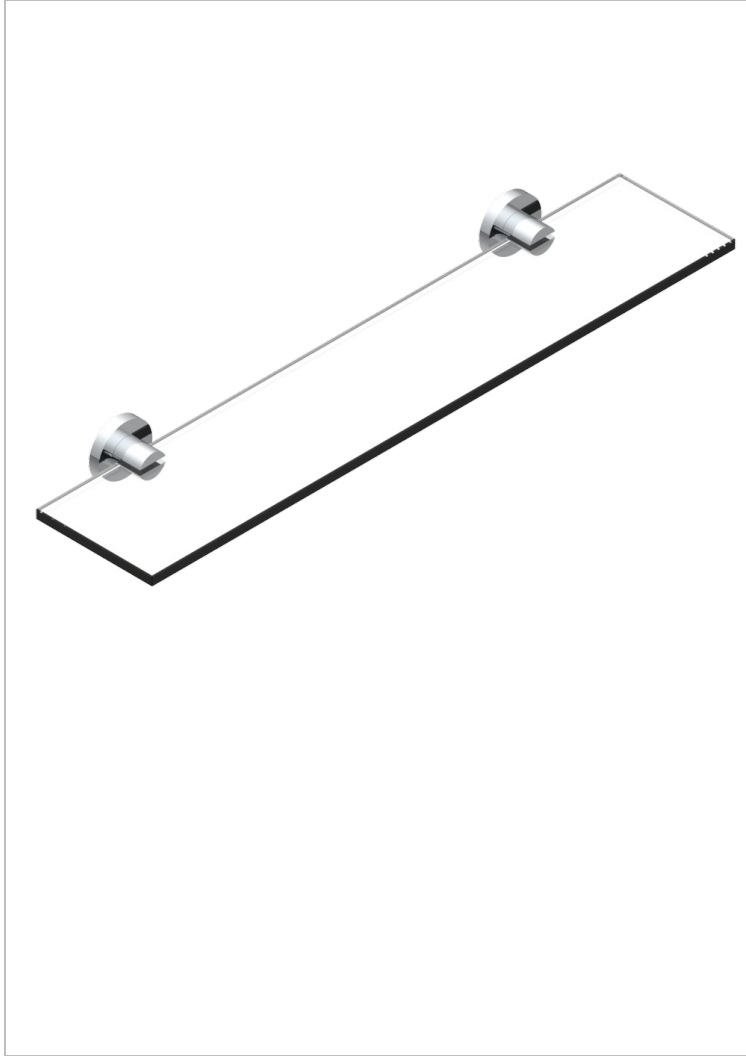

MONTAIGNE VENUS WHITE MARBLE

G3V-564

Repisa con soportes

THG[®]
PARIS

CARACTERÍSTICAS

- Montaigne Venus white marble
- Repisa con soportes

ACABADOS DISPONIBLES

Bronce claro - D01
Cerámica negra mate - D30
Cobre viejo mate - H07
Cromo - A02
Cromo / dorado - G02
Cromo mate - C02

Dorado - F01
Dorado mate - F07
Dorado pálido - F30
Dorado pálido mate (sin barniz) - F31
Níquel - B01
Níquel mate - C01

Níquel viejo - H28
Pvd blush - H62
Pvd blush mate - H60
Pvd color latón - H49
Pvd color latón mate - H50
Pvd color níquel - H55