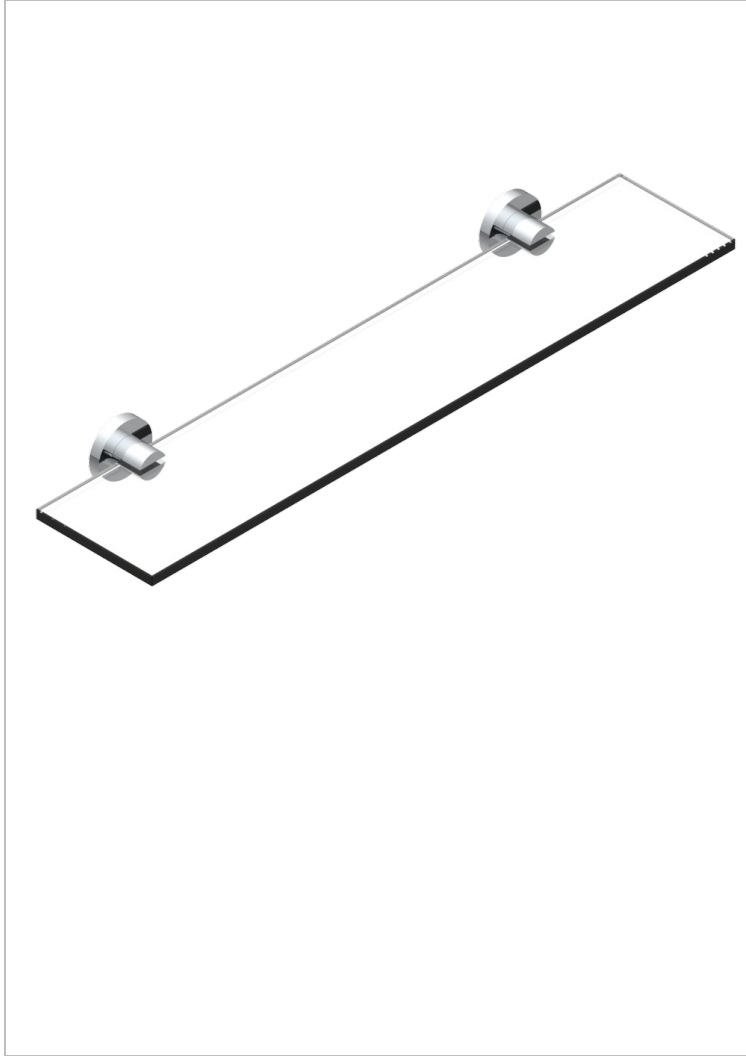

BAMBOU CRISTAL CLARO

A35-564

Repisa con soportes

THG[®]
PARIS

CARACTERÍSTICAS

- Bambou cristal claro
- Repisa con soportes

ACABADOS DISPONIBLES

Bronce claro - D01
Cerámica negra mate - D30
Cobre viejo mate - H07
Cromo - A02
Cromo / dorado - G02
Cromo mate - C02

Dorado - F01
Dorado mate - F07
Dorado pálido - F30
Dorado pálido mate (sin barniz) - F31
Níquel - B01
Níquel mate - C01

Níquel viejo - H28
Pvd blush - H62
Pvd blush mate - H60
Pvd color latón - H49
Pvd color latón mate - H50
Pvd color níquel - H55