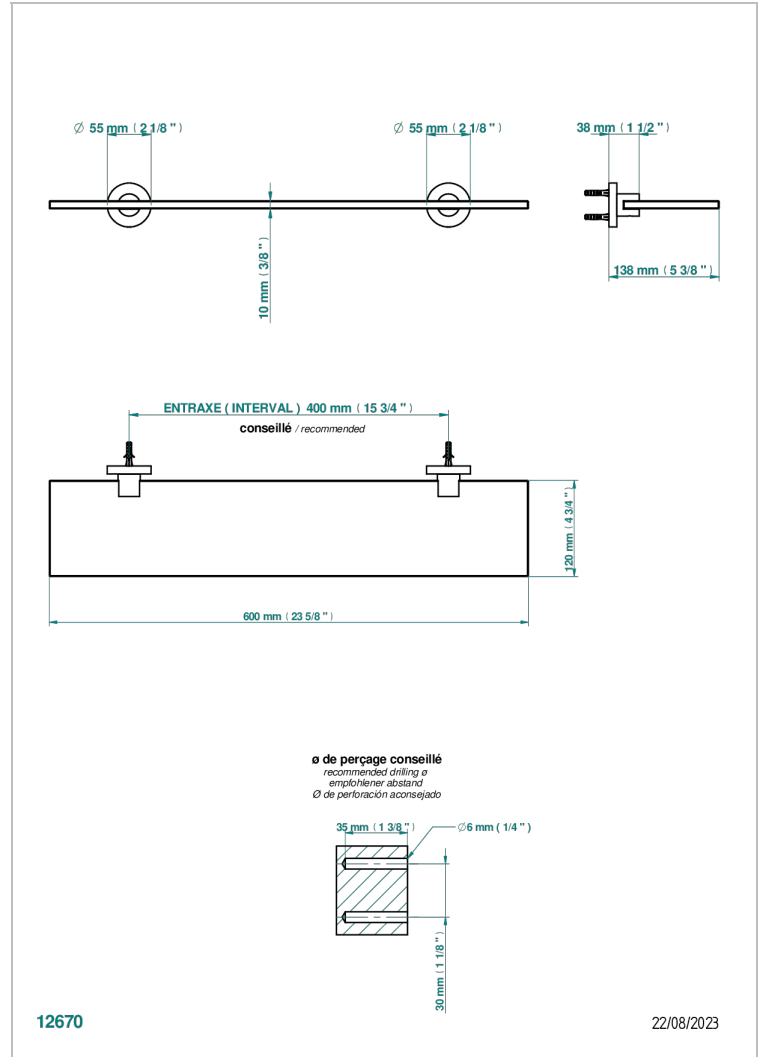

BAMBOU CRISTAL CLARO

A35-564

Repisa con soportes

THG[®]
PARIS

CARACTERÍSTICAS

- Bambou cristal claro
- Repisa con soportes

ACABADOS DISPONIBLES

Bronce claro - D01
Cerámica negra mate - D30
Cobre viejo mate - H07
Cromo - A02
Cromo / dorado - G02
Cromo mate - C02