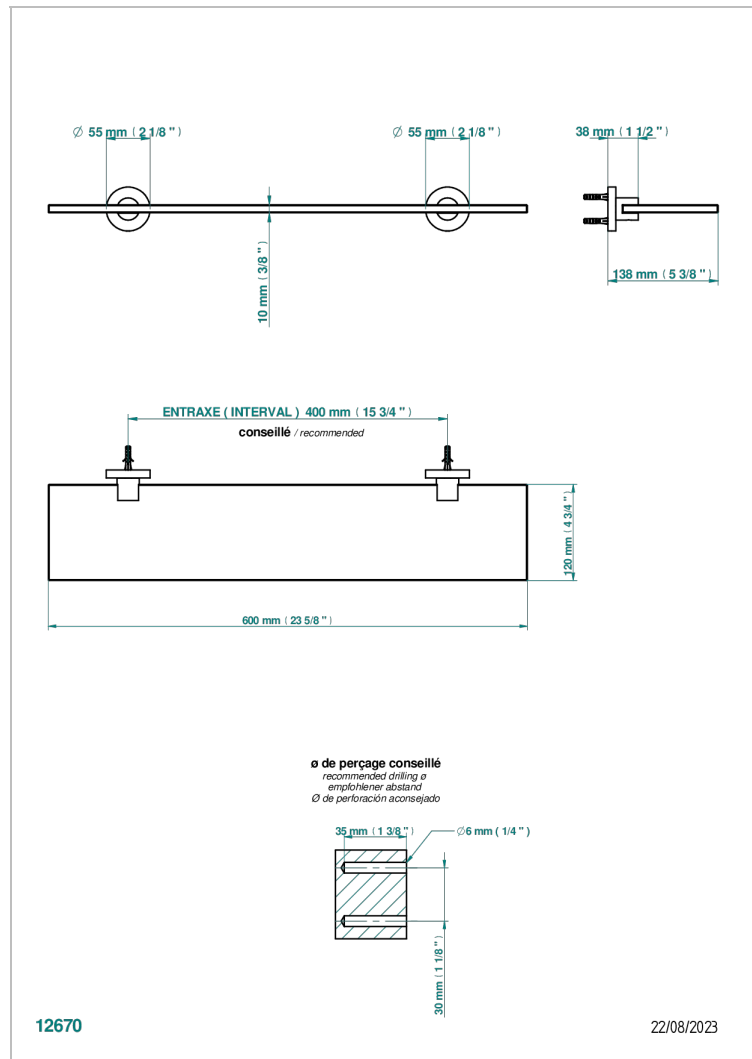

BAMBOU CRISTAL CLARO

A35-564

Repisa con soportes

THG[®]
PARIS

CARACTERÍSTICAS

- Bambou cristal claro
- Repisa con soportes

ACABADOS DISPONIBLES

Bronce claro - D01
Cerámica negra mate - D30
Cobre viejo mate - H07
Cromo - A02
Cromo / dorado - G02
Cromo mate - C02