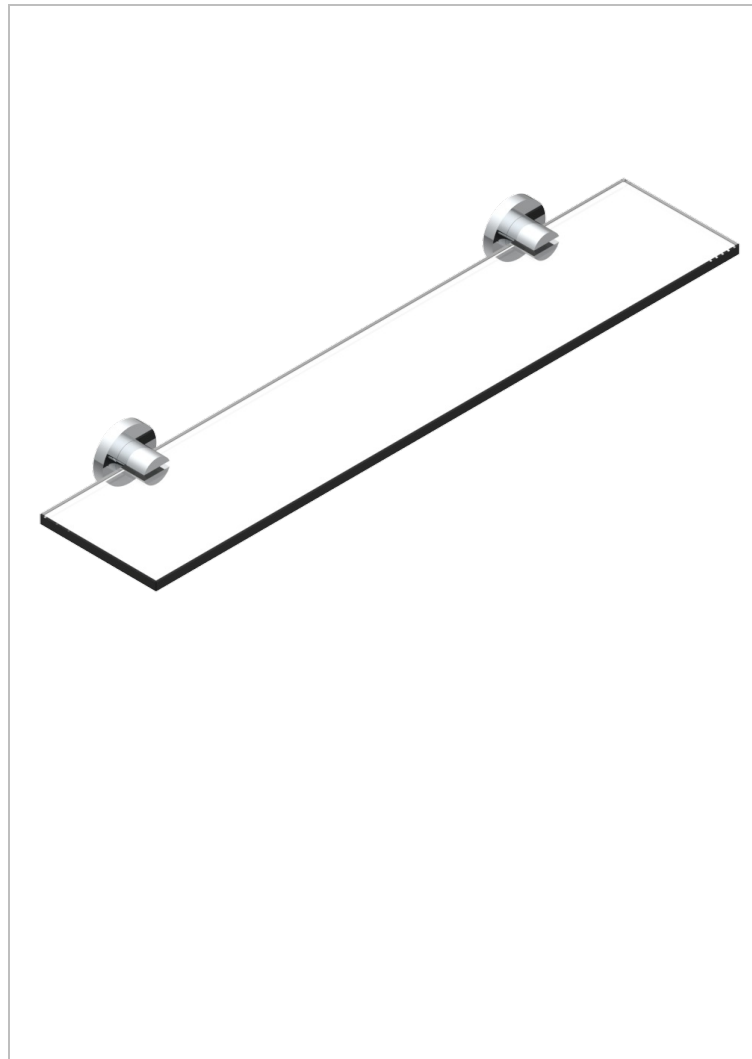

BAMBOU CRISTAL CLARO

A35-564

Repisa con soportes

THG[®]
PARIS

CARACTERÍSTICAS

- Bambou cristal claro
- Repisa con soportes

ACABADOS DISPONIBLES

Bronce claro - D01
Cerámica negra mate - D30
Cobre viejo mate - H07
Cromo - A02
Cromo / dorado - G02
Cromo mate - C02

Dorado - F01
Dorado mate - F07
Dorado pálido - F30
Dorado pálido mate (sin barniz) - F31
Níquel - B01
Níquel mate - C01

Níquel viejo - H28
Pvd blush - H62
Pvd blush mate - H60
Pvd color latón - H49
Pvd color latón mate - H50
Pvd color níquel - H55