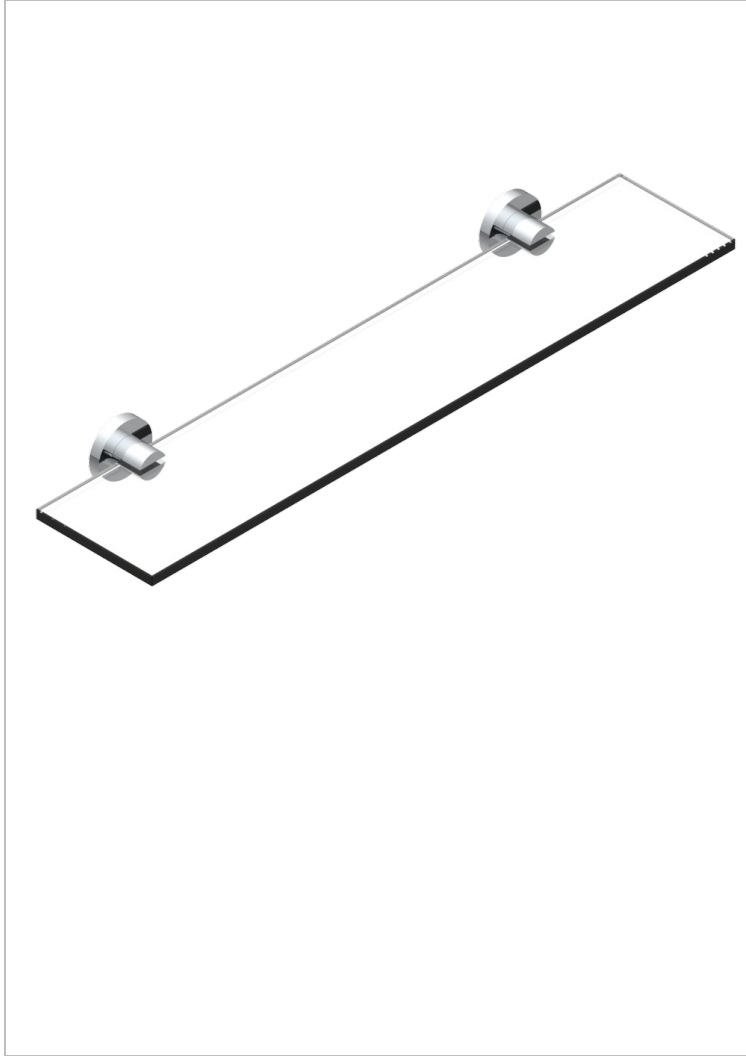

BAMBOU CRISTAL AMBAR

A34-564

Repisa con soportes

THG[®]
PARIS

CARACTERÍSTICAS

- Bambou cristal Ambar
- Repisa con soportes

ACABADOS DISPONIBLES

Bronce claro - D01
Cerámica negra mate - D30
Cobre viejo mate - H07
Cromo - A02
Cromo / dorado - G02
Cromo mate - C02

Dorado - F01
Dorado mate - F07
Dorado pálido - F30
Dorado pálido mate (sin barniz) - F31
Níquel - B01
Níquel mate - C01

Níquel viejo - H28
Pvd blush - H62
Pvd blush mate - H60
Pvd color latón - H49
Pvd color latón mate - H50
Pvd color níquel - H55