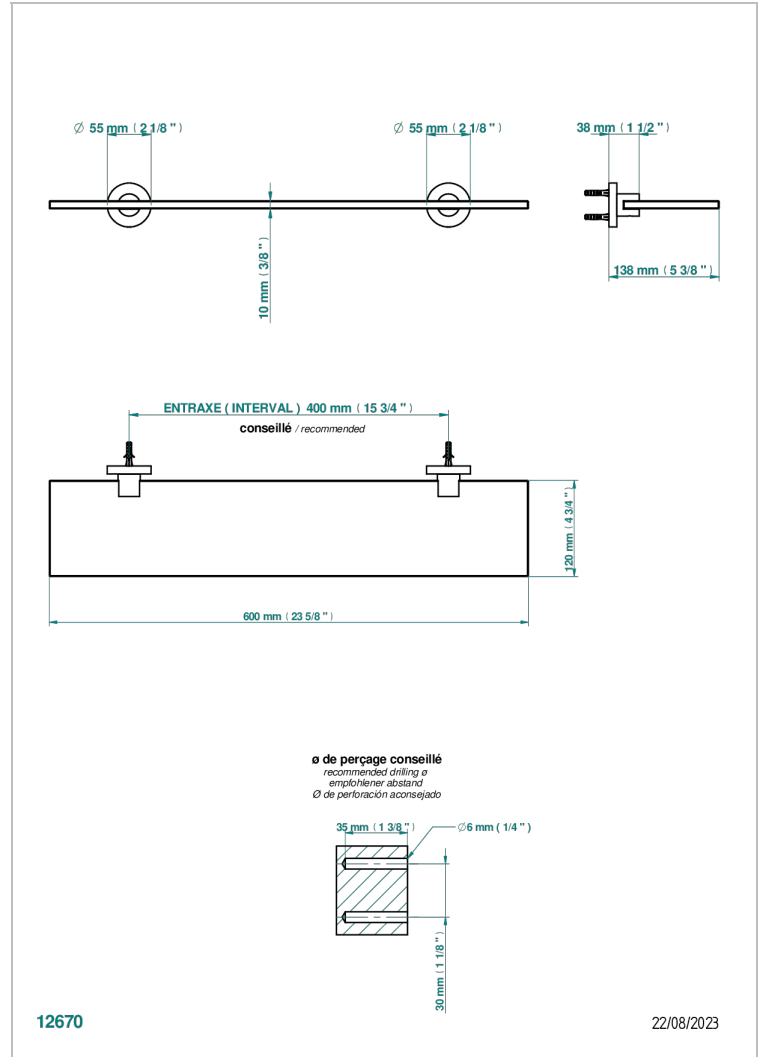

BAMBOU CRISTAL AMBAR

A34-564

Repisa con soportes

THG[®]
PARIS

CARACTERÍSTICAS

- Bambou cristal Ambar
- Repisa con soportes

ACABADOS DISPONIBLES

Bronce claro - D01
Cerámica negra mate - D30
Cobre viejo mate - H07
Cromo - A02
Cromo / dorado - G02
Cromo mate - C02