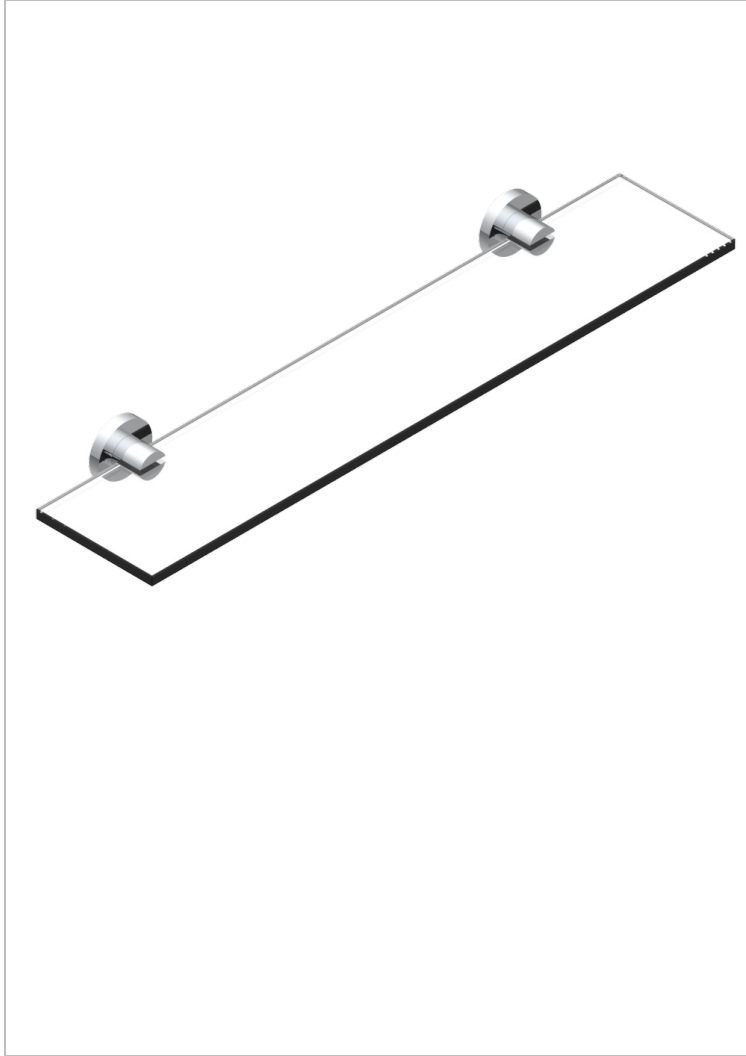

# BAMBOU CRISTAL AMBAR

A34-564

Repisa con soportes

THG<sup>®</sup>  
PARIS

## CARACTERÍSTICAS

- Bambou cristal Ambar
- Repisa con soportes

## ACABADOS DISPONIBLES

Bronce claro - D01  
Cerámica negra mate - D30  
Cobre viejo mate - H07  
Cromo - A02  
Cromo / dorado - G02  
Cromo mate - C02

Dorado - F01  
Dorado mate - F07  
Dorado pálido - F30  
Dorado pálido mate (sin barniz) - F31  
Níquel - B01  
Níquel mate - C01