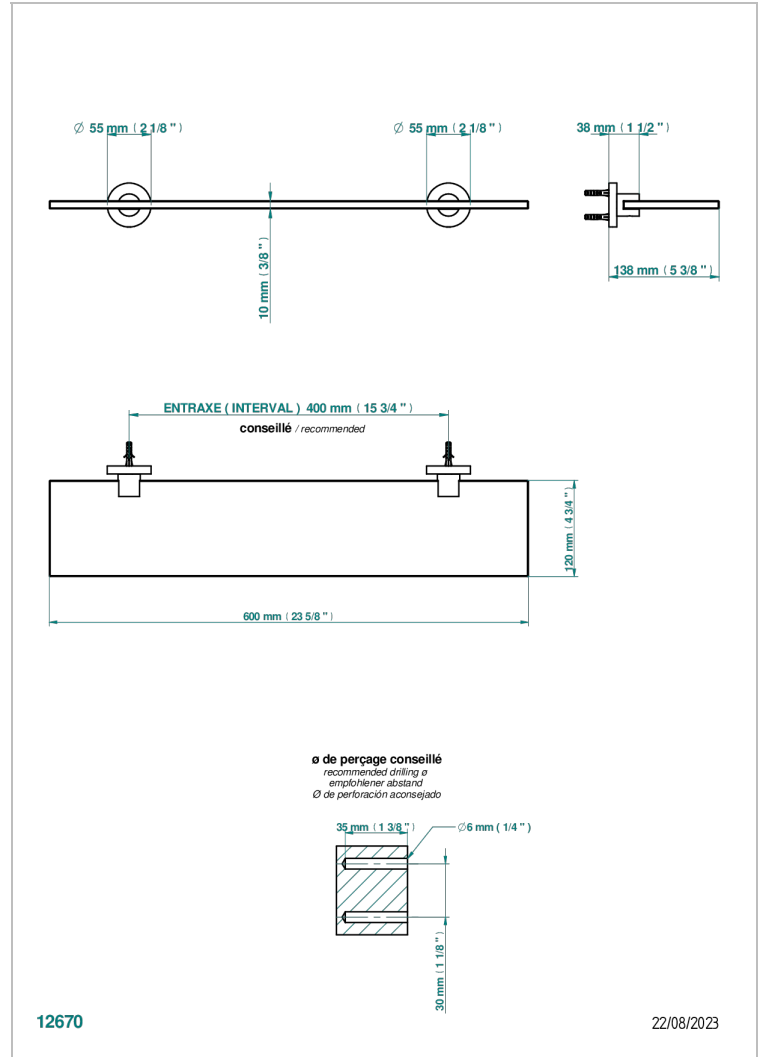

# BAMBOU CRISTAL AMBAR

A34-564

Repisa con soportes

THG<sup>®</sup>  
PARIS

## CARACTERÍSTICAS

- Bambou cristal Ambar
- Repisa con soportes